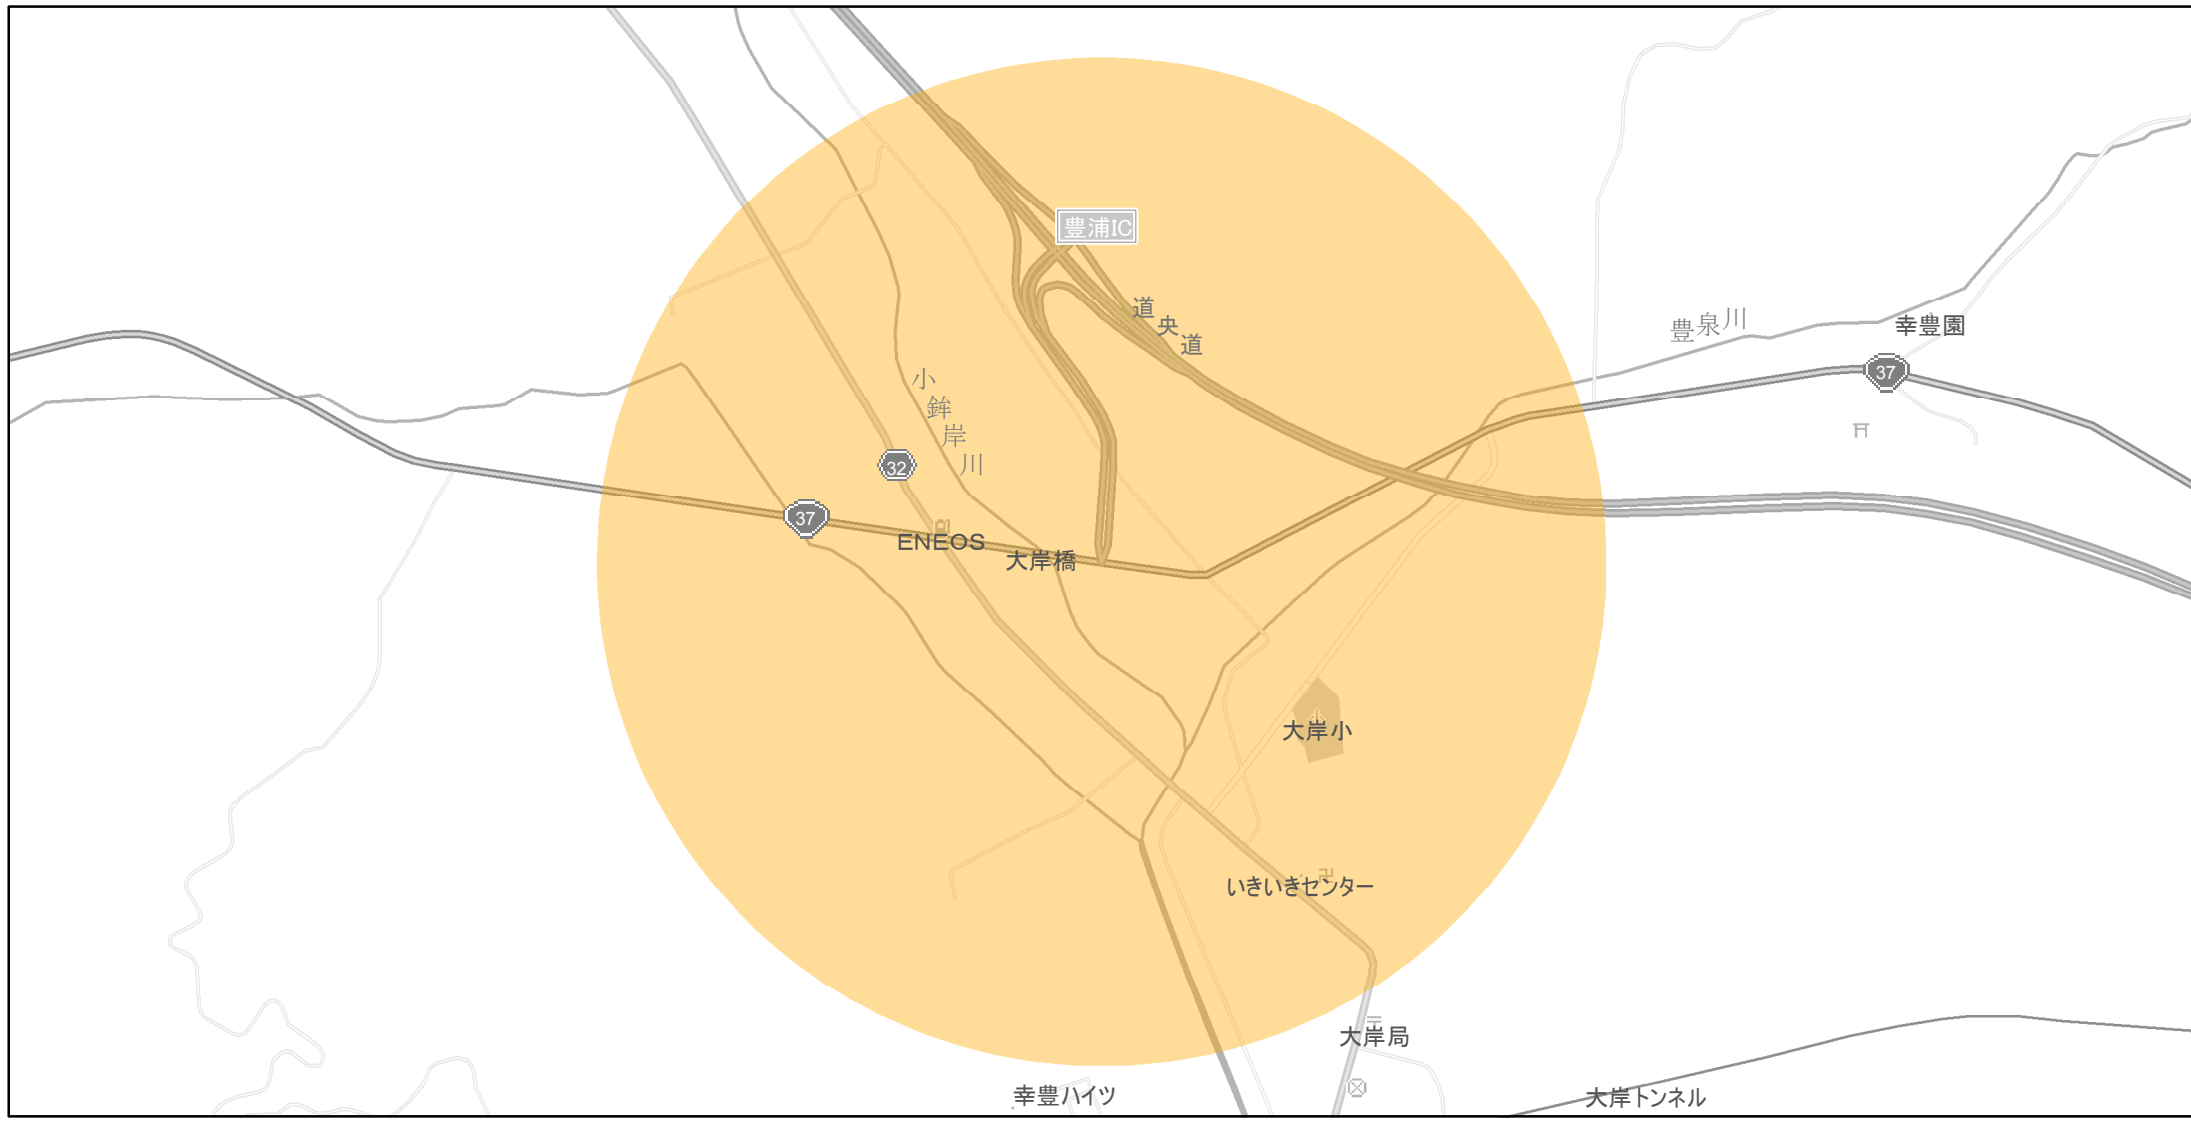

【北海道】EV・PHV充電設備設置マップ

【特定範囲】 No.59

急速充電器 1基
普通充電器 0基
急速もしくは普通充電器 0基

道央自動車道 豊浦IC入口から半径1km以内

(C) PASCO (C) INCREMENT P

- 特定範囲
- 特定範囲(その他)
- 隣接都道府県

0 0.25 0.5 km