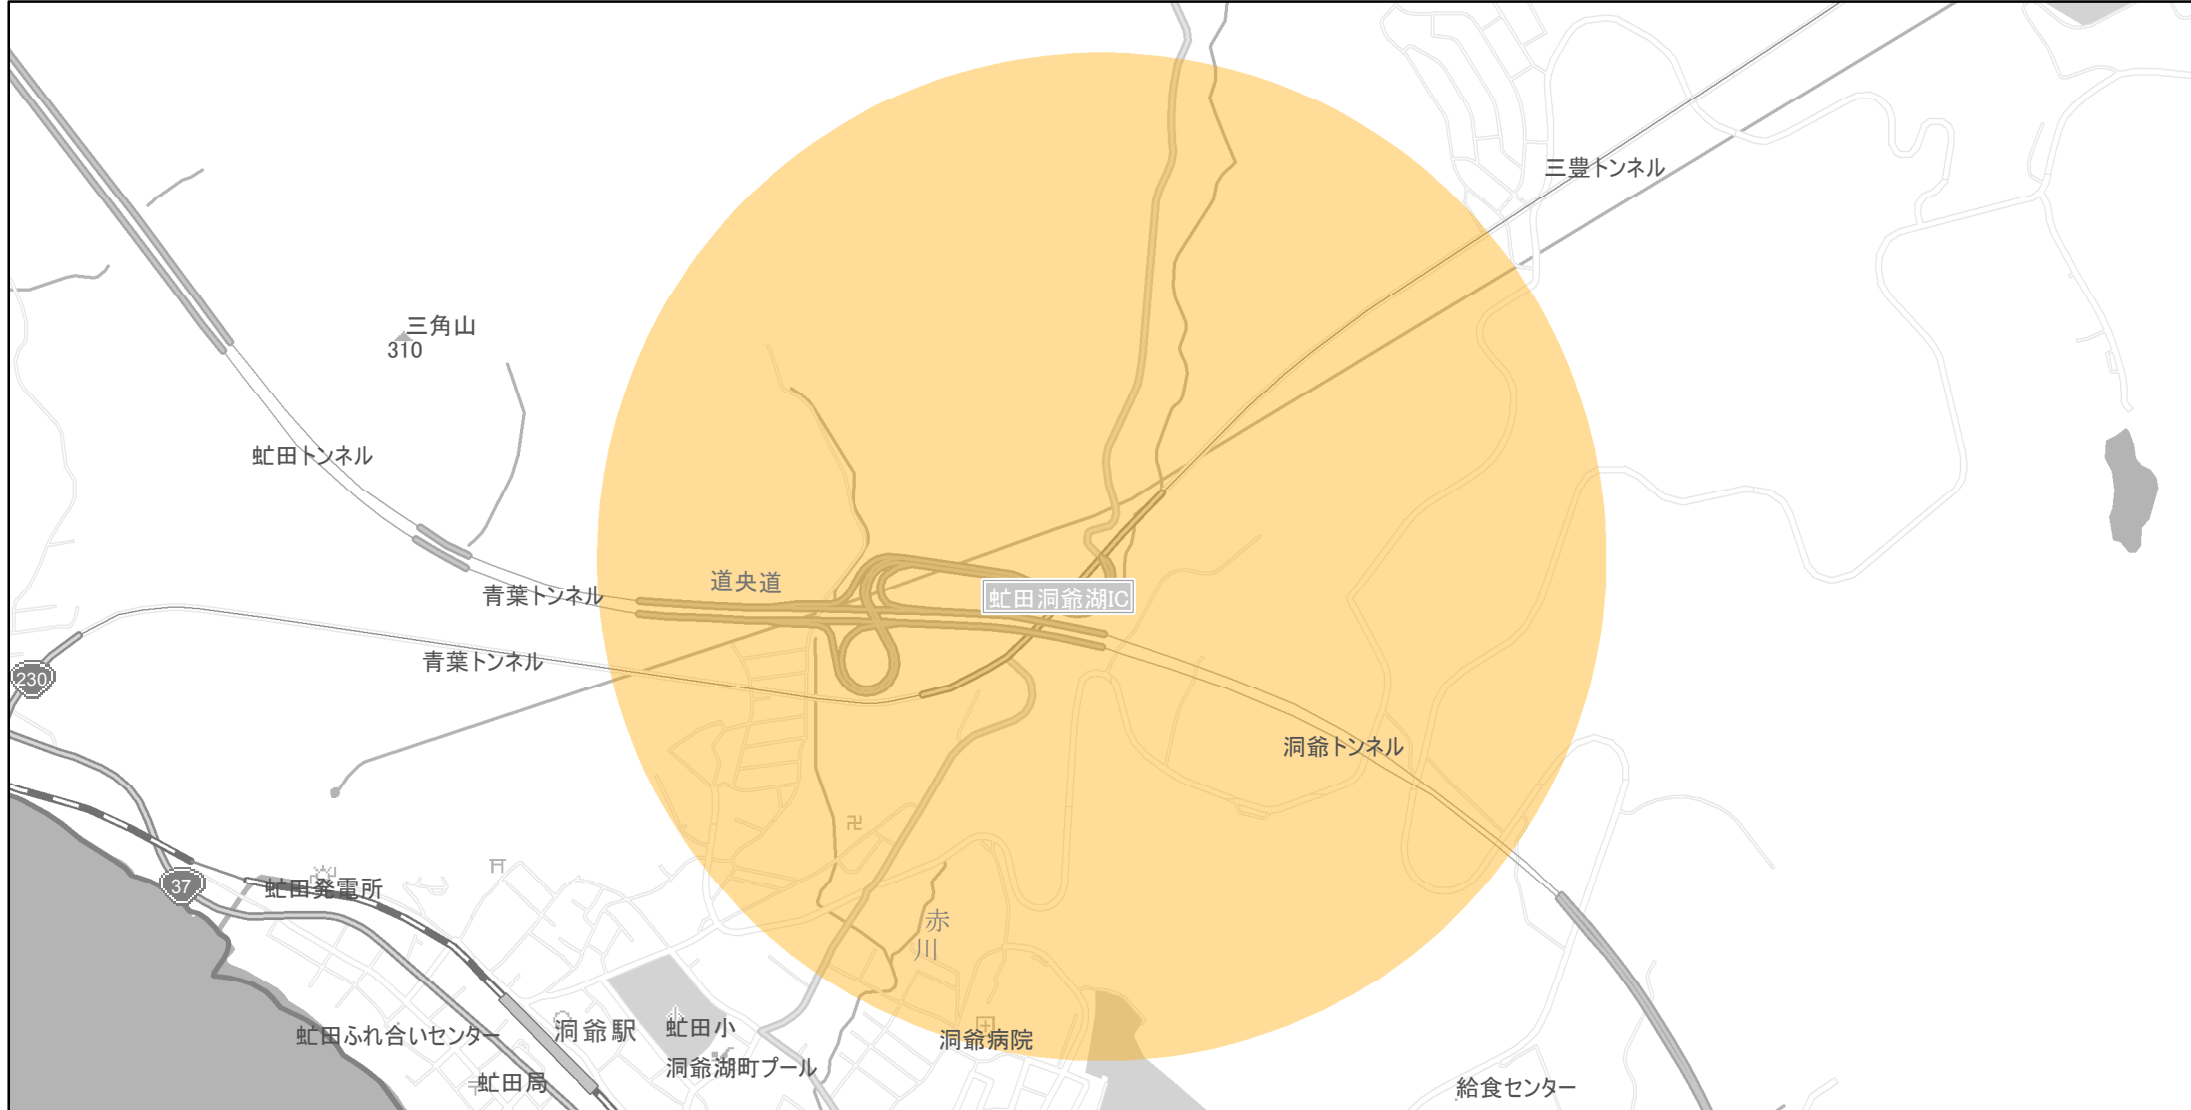

# 【北海道】EV・PHV充電設備設置マップ

## 【特定範囲】 No.58

急速充電器 1基  
普通充電器 0基  
急速もしくは普通充電器 0基

道央自動車道 虻田洞爺湖IC入口から半径1km以内