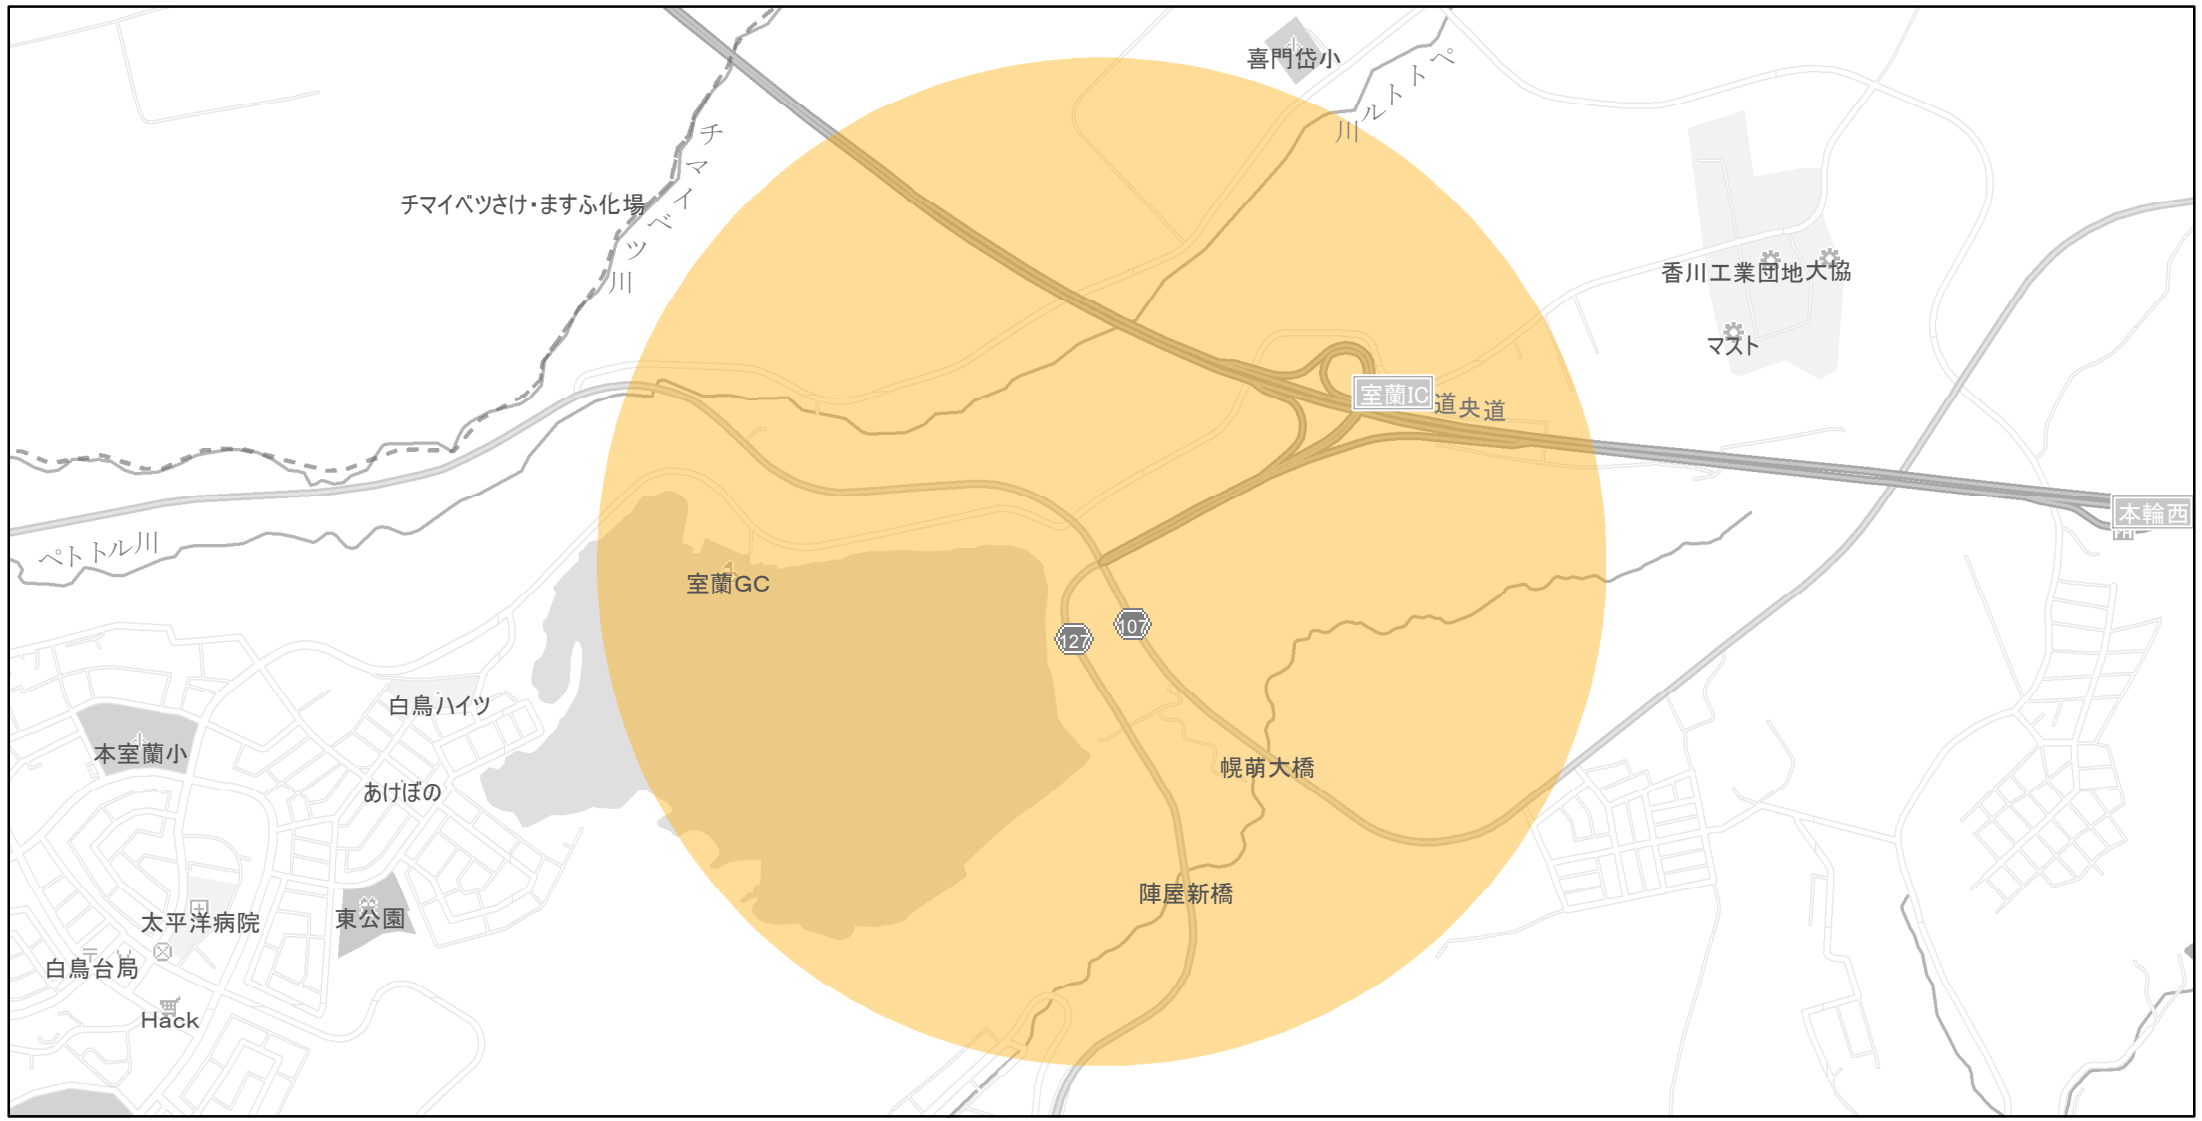

【北海道】EV・PHV充電設備設置マップ

【特定範囲】No.56

急速充電器 1基
普通充電器 0基
急速もしくは普通充電器 0基

道央自動車道 室蘭IC入口から半径1km以内

(C) PASCO (C) INCREMENT P

- 特定範囲
- 特定範囲(その他)
- 隣接都道府県

0 0.25 0.5 km