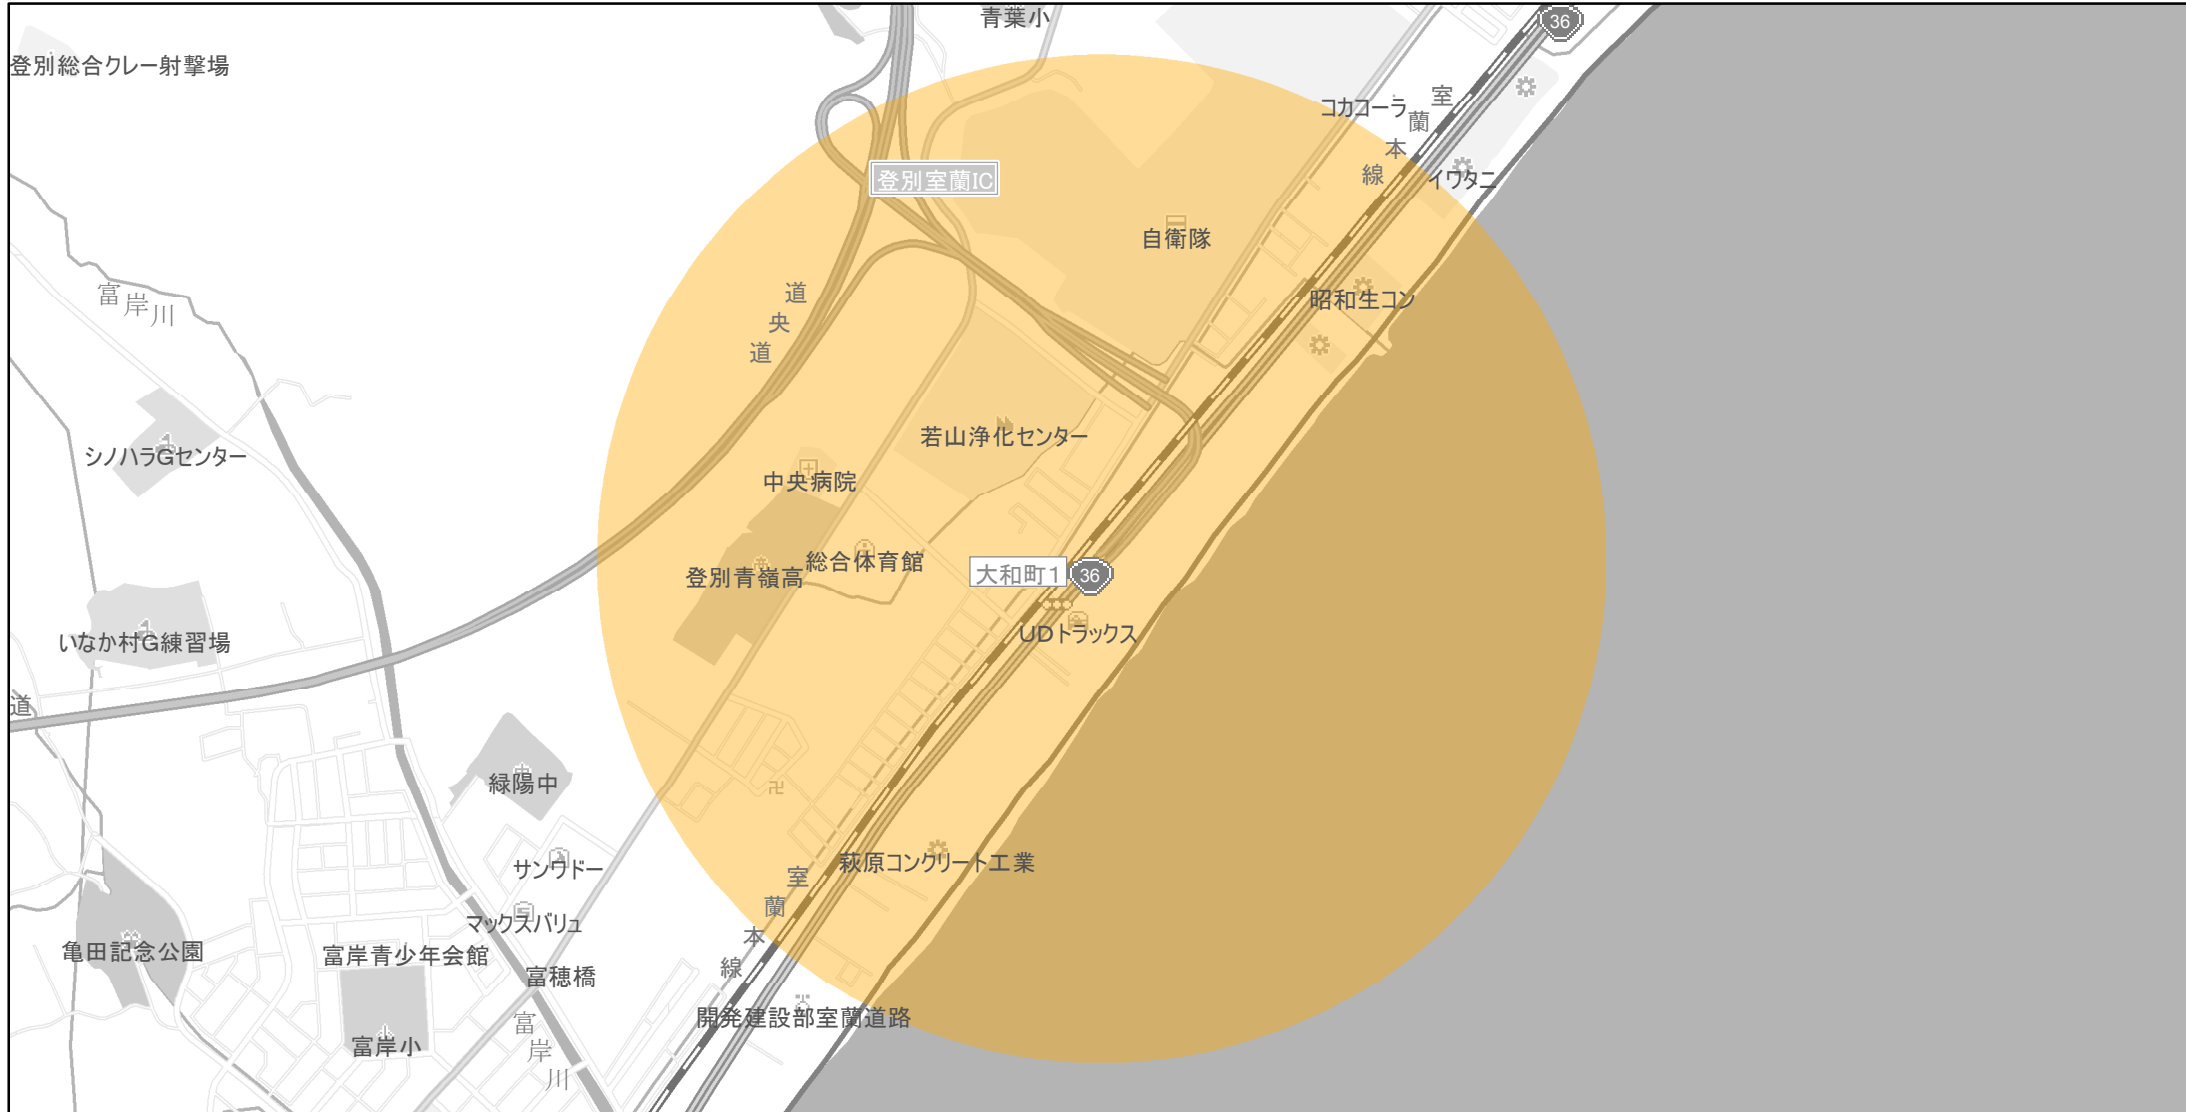

【北海道】EV・PHV充電設備設置マップ

【特定範囲】No.55

急速充電器 1基
普通充電器 0基

急速もしくは普通充電器 0基

道央自動車道 登別室蘭IC入口から半径1km以内