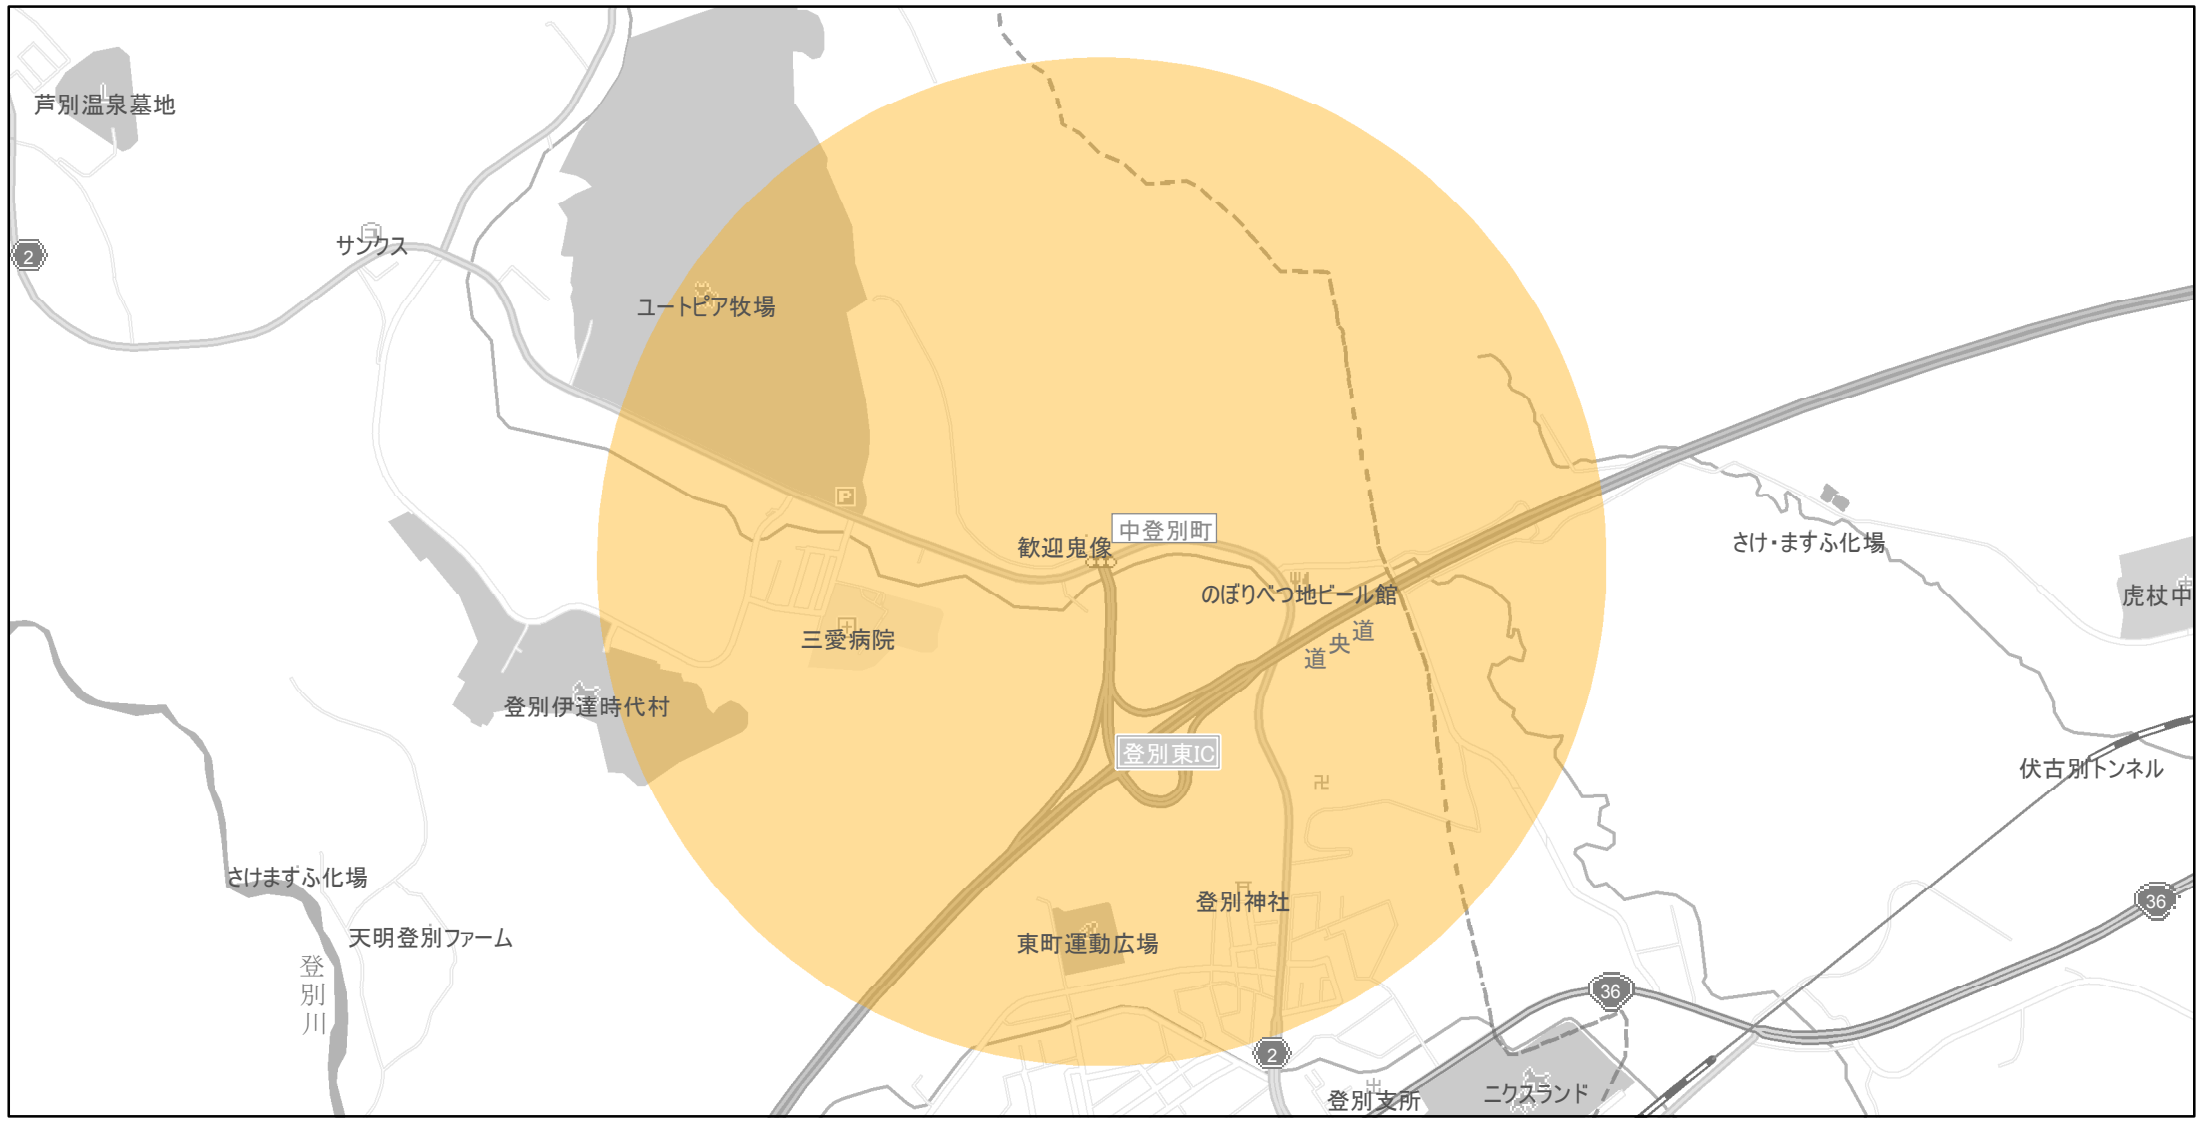

【北海道】EV・PHV充電設備設置マップ

【特定範囲】 No.54

急速充電器 1基
普通充電器 0基
急速もしくは普通充電器 0基

道央自動車道 登別東IC入口から半径1km以内

(C) PASCO (C) INCREMENT P

- 特定範囲
- 特定範囲(その他)
- 隣接都道府県

0 0.25 0.5 km