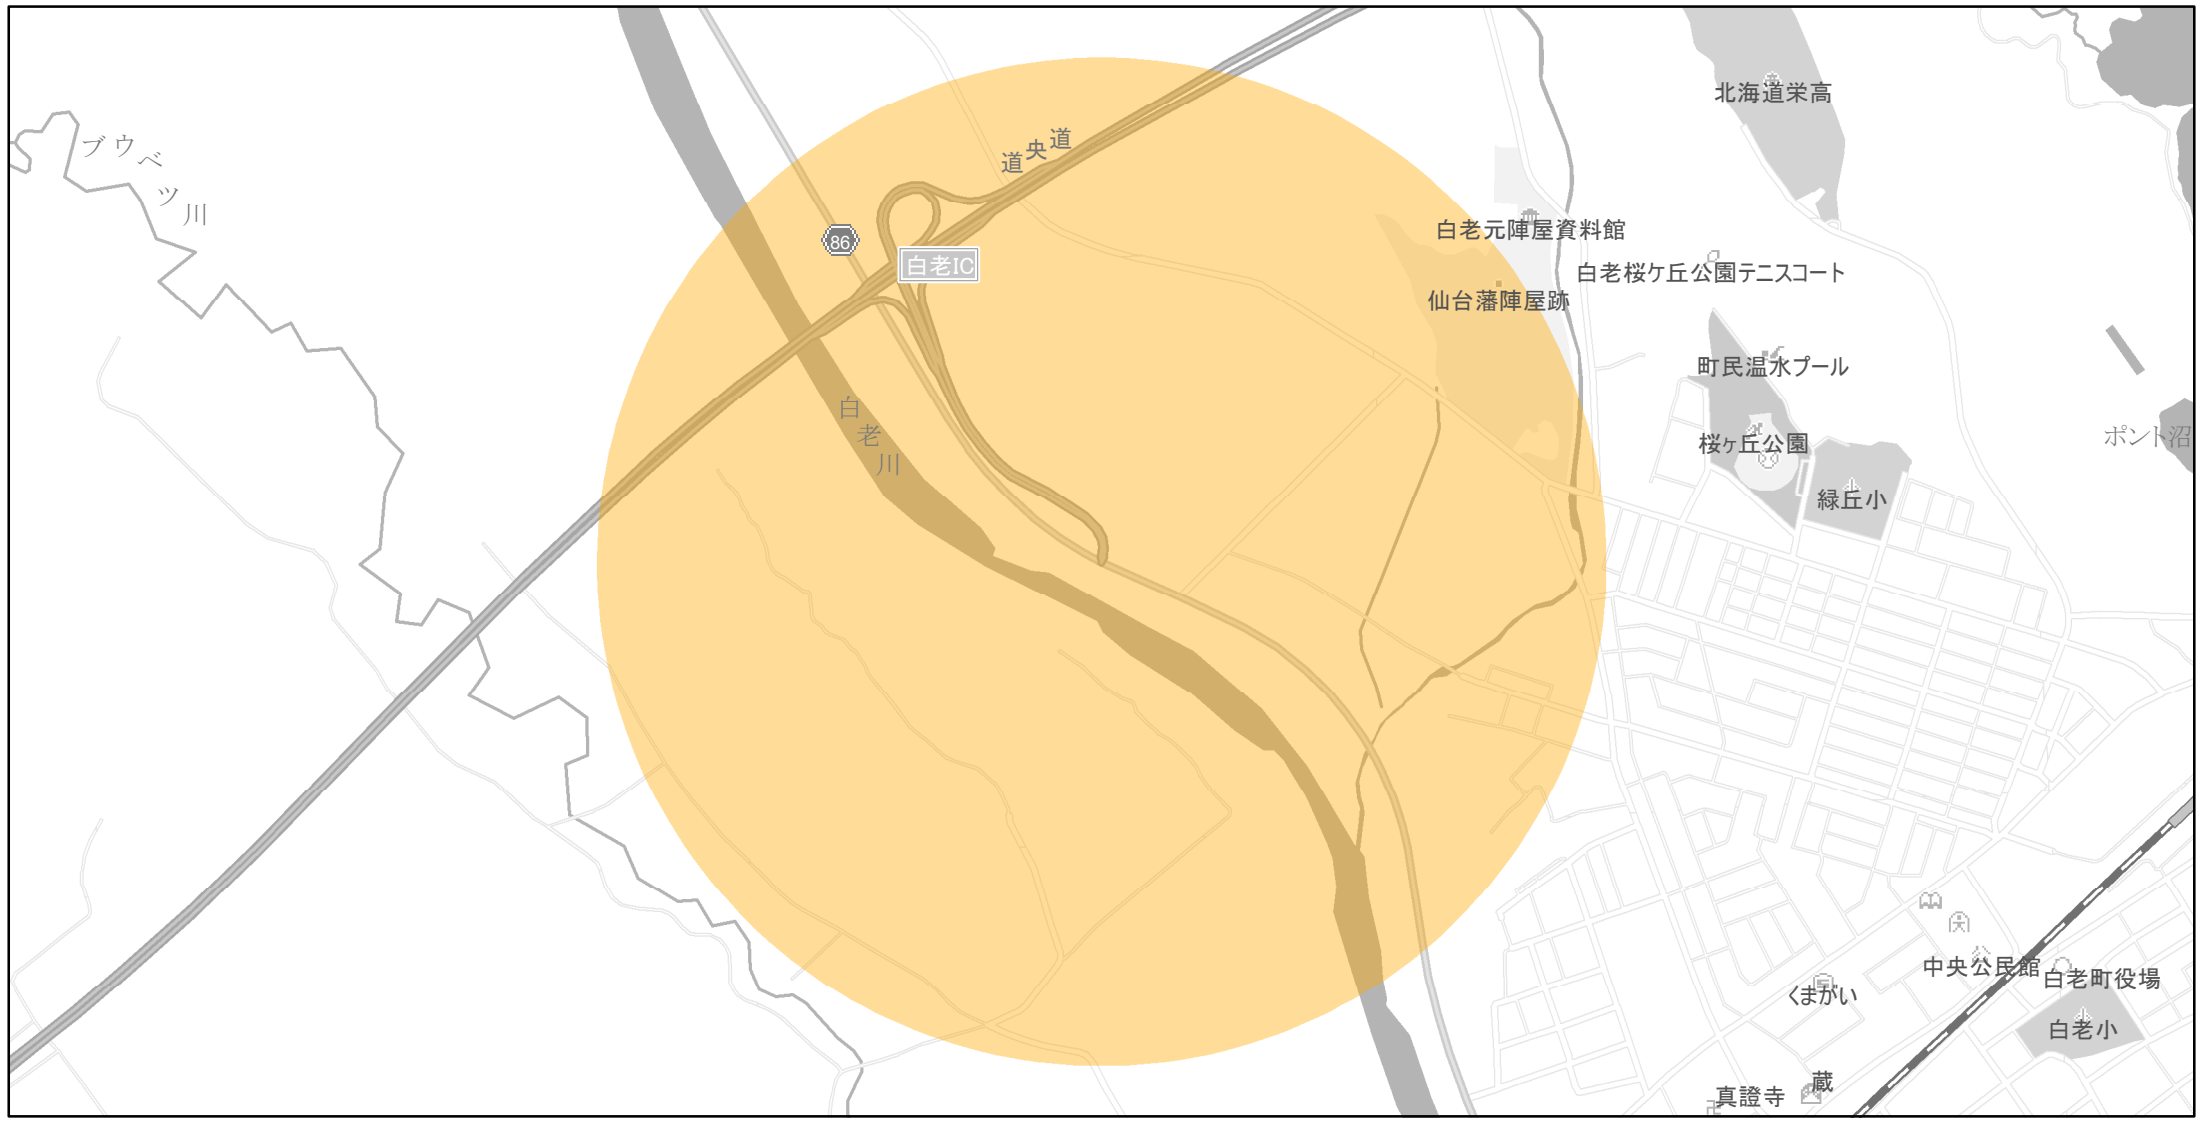

【北海道】EV・PHV充電設備設置マップ

【特定範囲】No.53

急速充電器 1基
普通充電器 0基
急速もしくは普通充電器 0基

道央自動車道 白老IC入口から半径1km以内

(C) PASCO (C) INCREMENT P

- 特定範囲
- 特定範囲(その他)
- 隣接都道府県

0 0.25 0.5 km