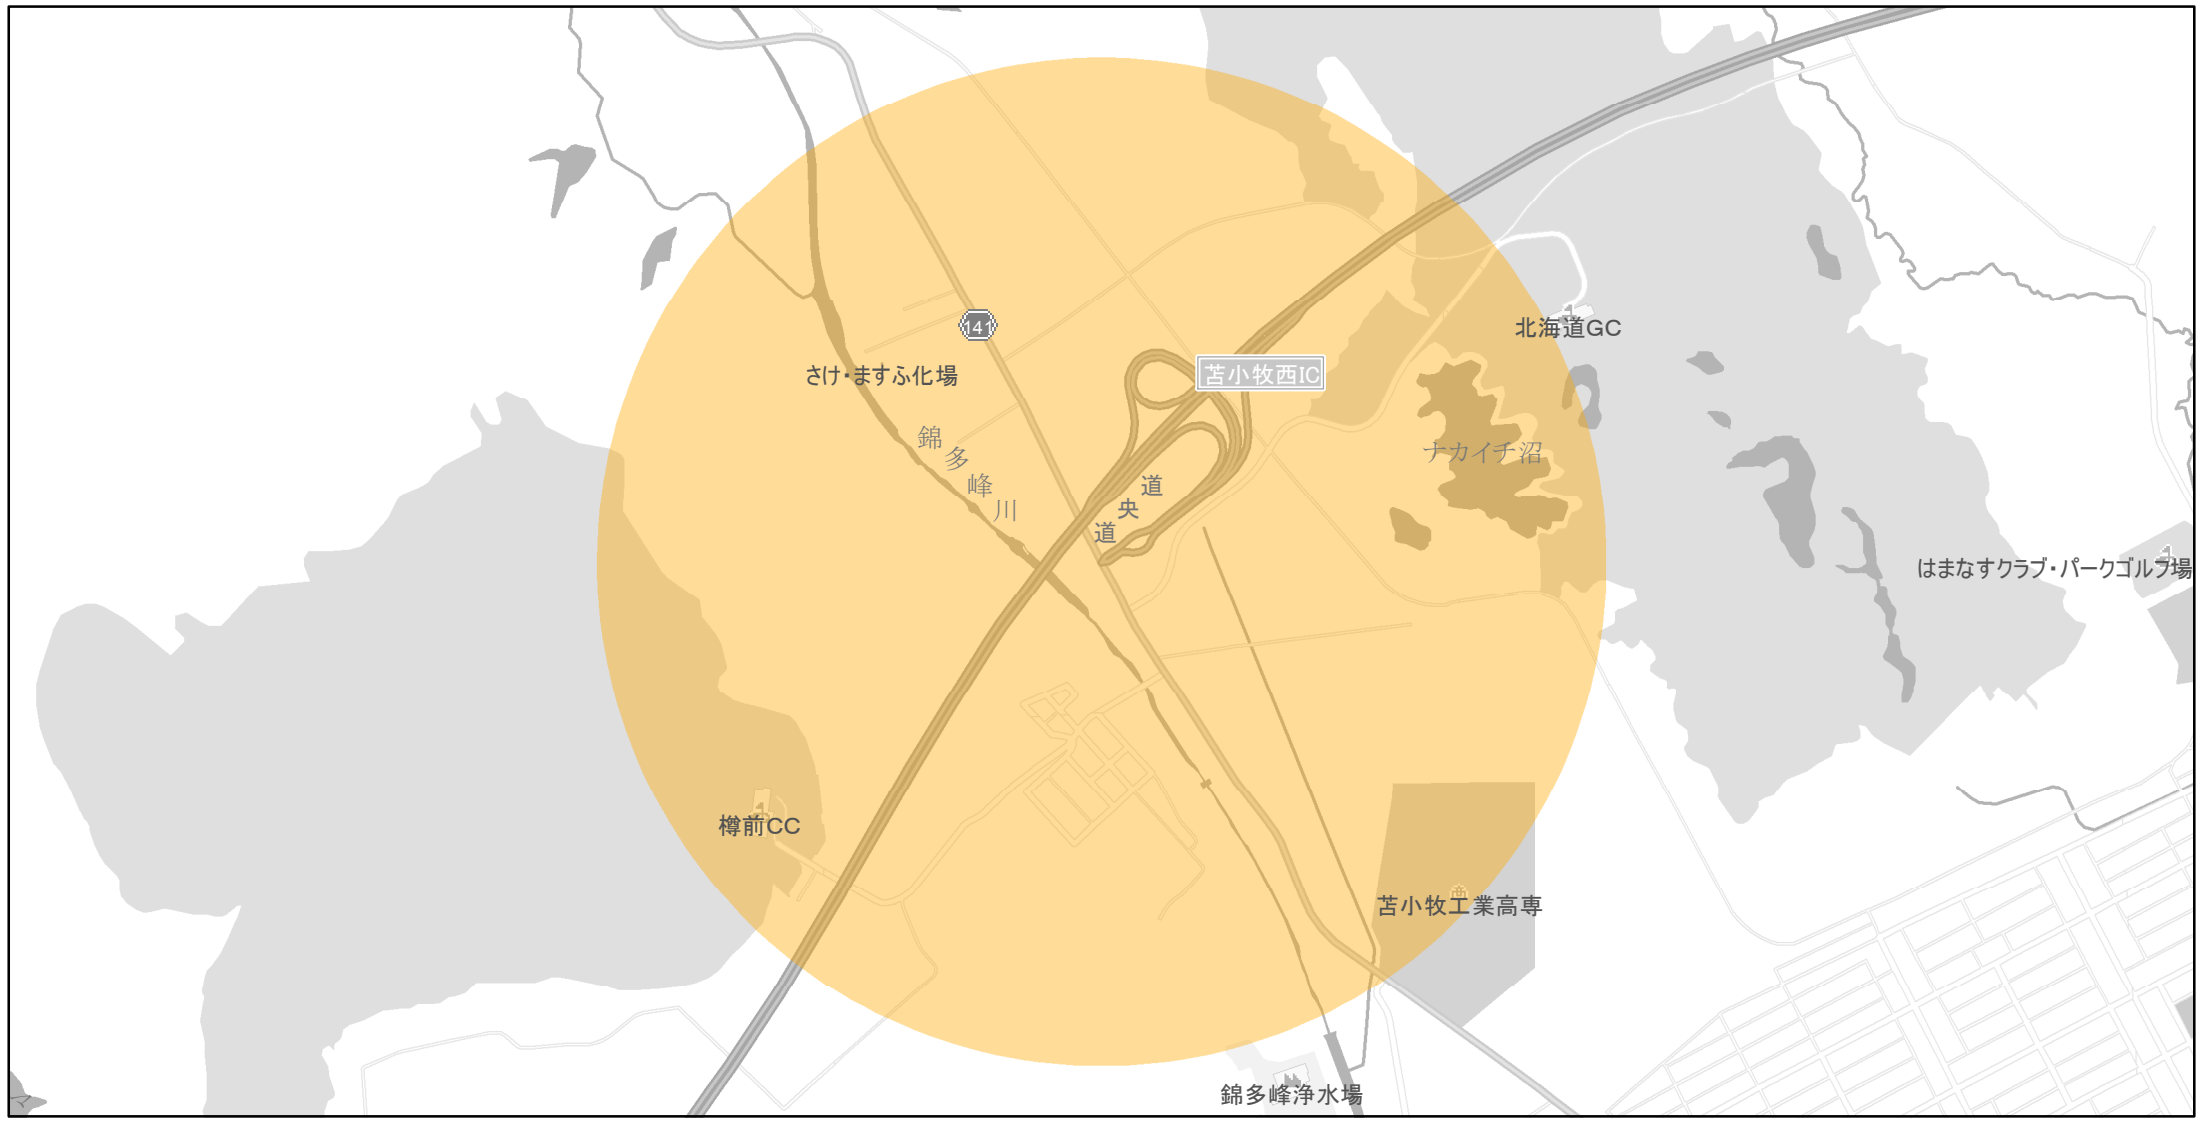

【北海道】EV・PHV充電設備設置マップ

【特定範囲】No.52

急速充電器 1基
普通充電器 0基
急速もしくは普通充電器 0基

道央自動車道 苫小牧西IC入口から半径1km以内

(C) PASCO (C) INCREMENT P

- 特定範囲
- 特定範囲(その他)
- 隣接都道府県

0 0.25 0.5 km