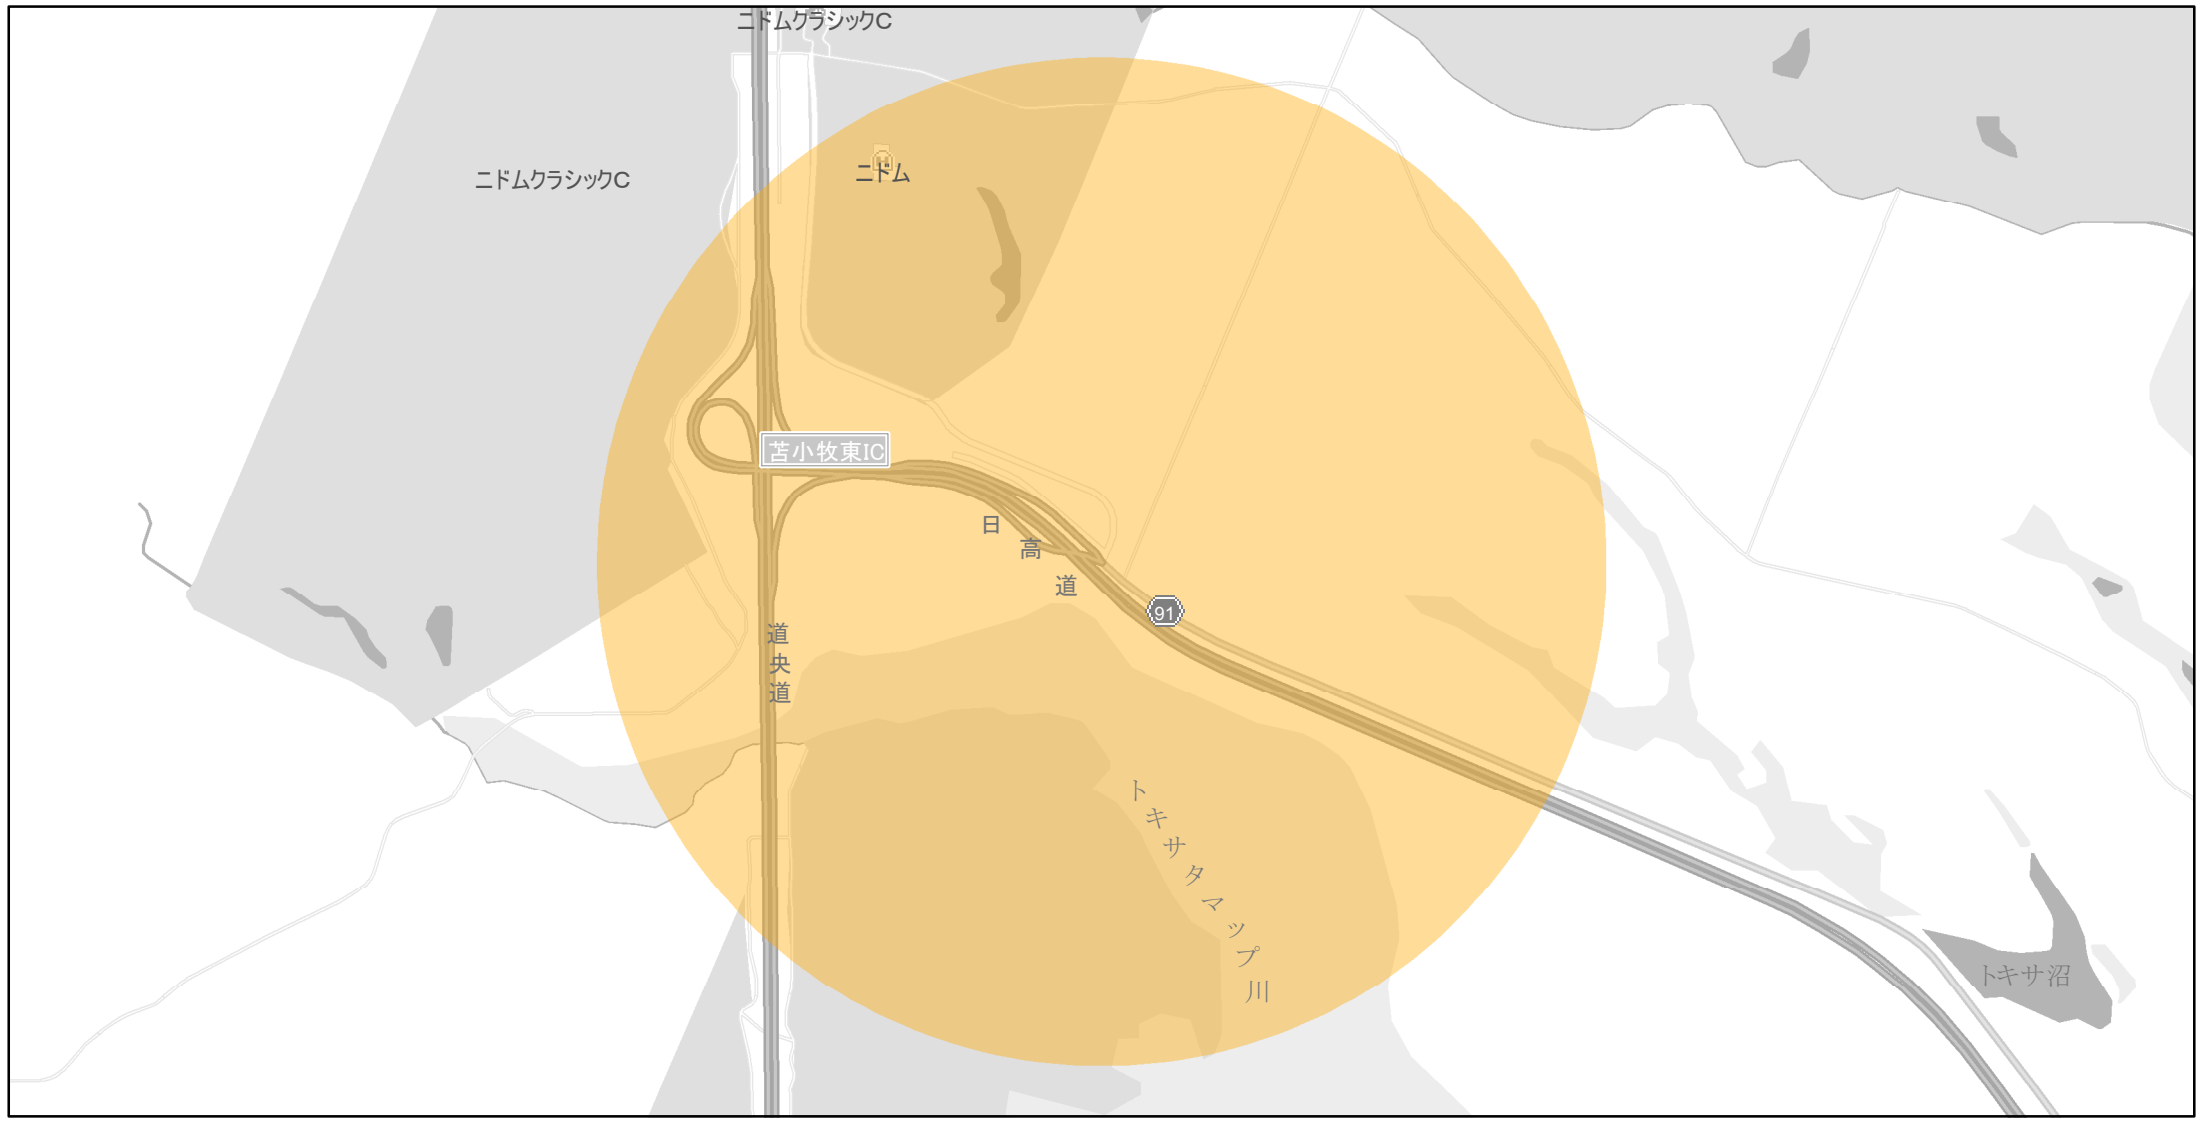

【北海道】EV・PHV充電設備設置マップ

【特定範囲】 No.51

急速充電器 1基
普通充電器 0基
急速もしくは普通充電器 0基

道央自動車道 苫小牧東IC入口から半径1km以内

(C) PASCO (C) INCREMENT P

- 特定範囲
- 特定範囲(その他)
- 隣接都道府県

0 0.25 0.5 km