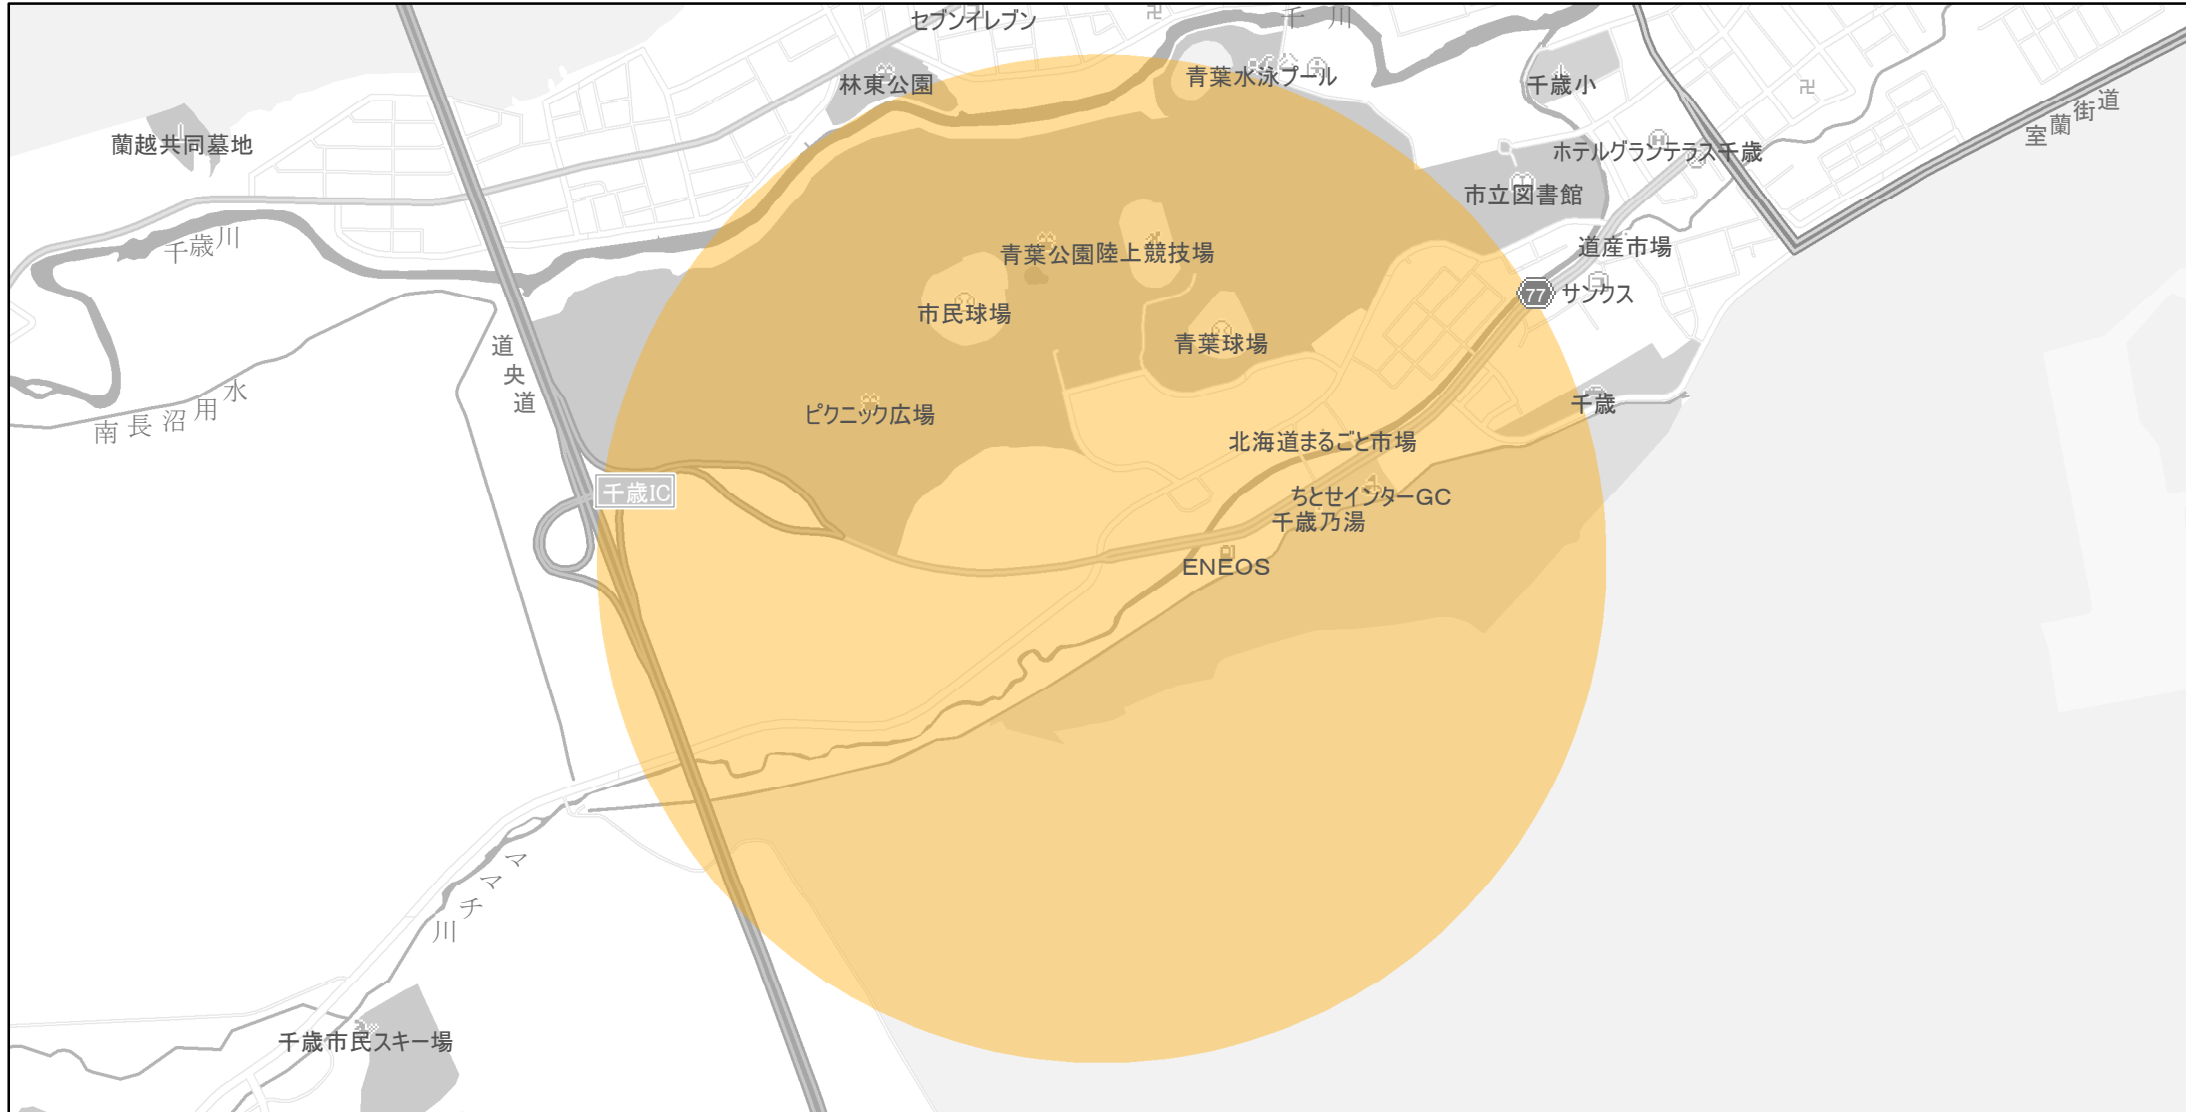

【北海道】EV・PHV充電設備設置マップ

【特定範囲】No.49

急速充電器 1基

普通充電器 0基

急速もしくは普通充電器 0基

道央自動車道 千歳IC入口から半径1km以内

(C) PASCO (C) INCREMENT P

特定範囲

特定範囲(その他)

隣接都道府県