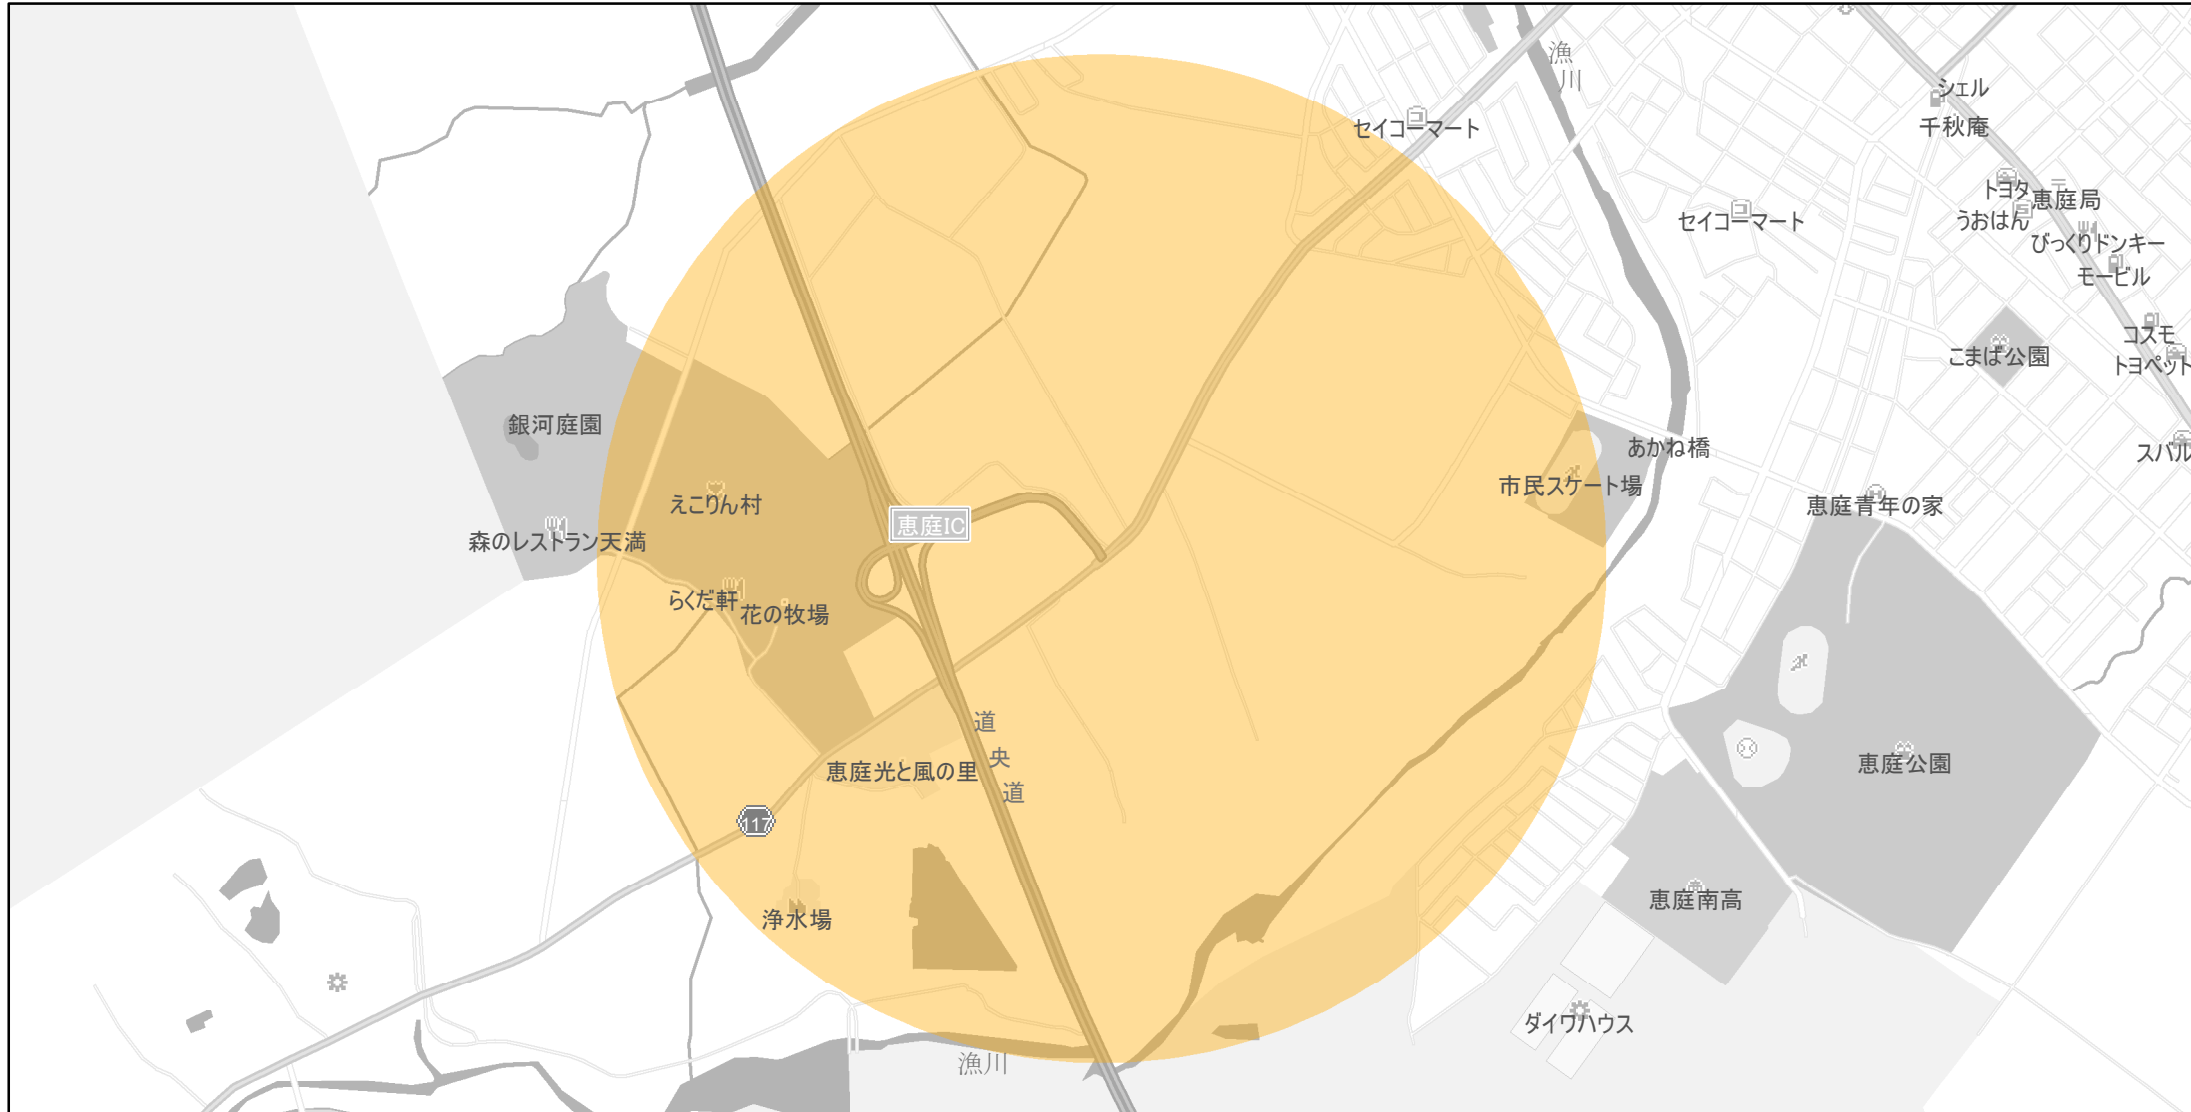

【北海道】EV・PHV充電設備設置マップ

【特定範囲】No.48

急速充電器 1基
普通充電器 0基
急速もしくは普通充電器 0基

道央自動車道 恵庭IC入口から半径1km以内