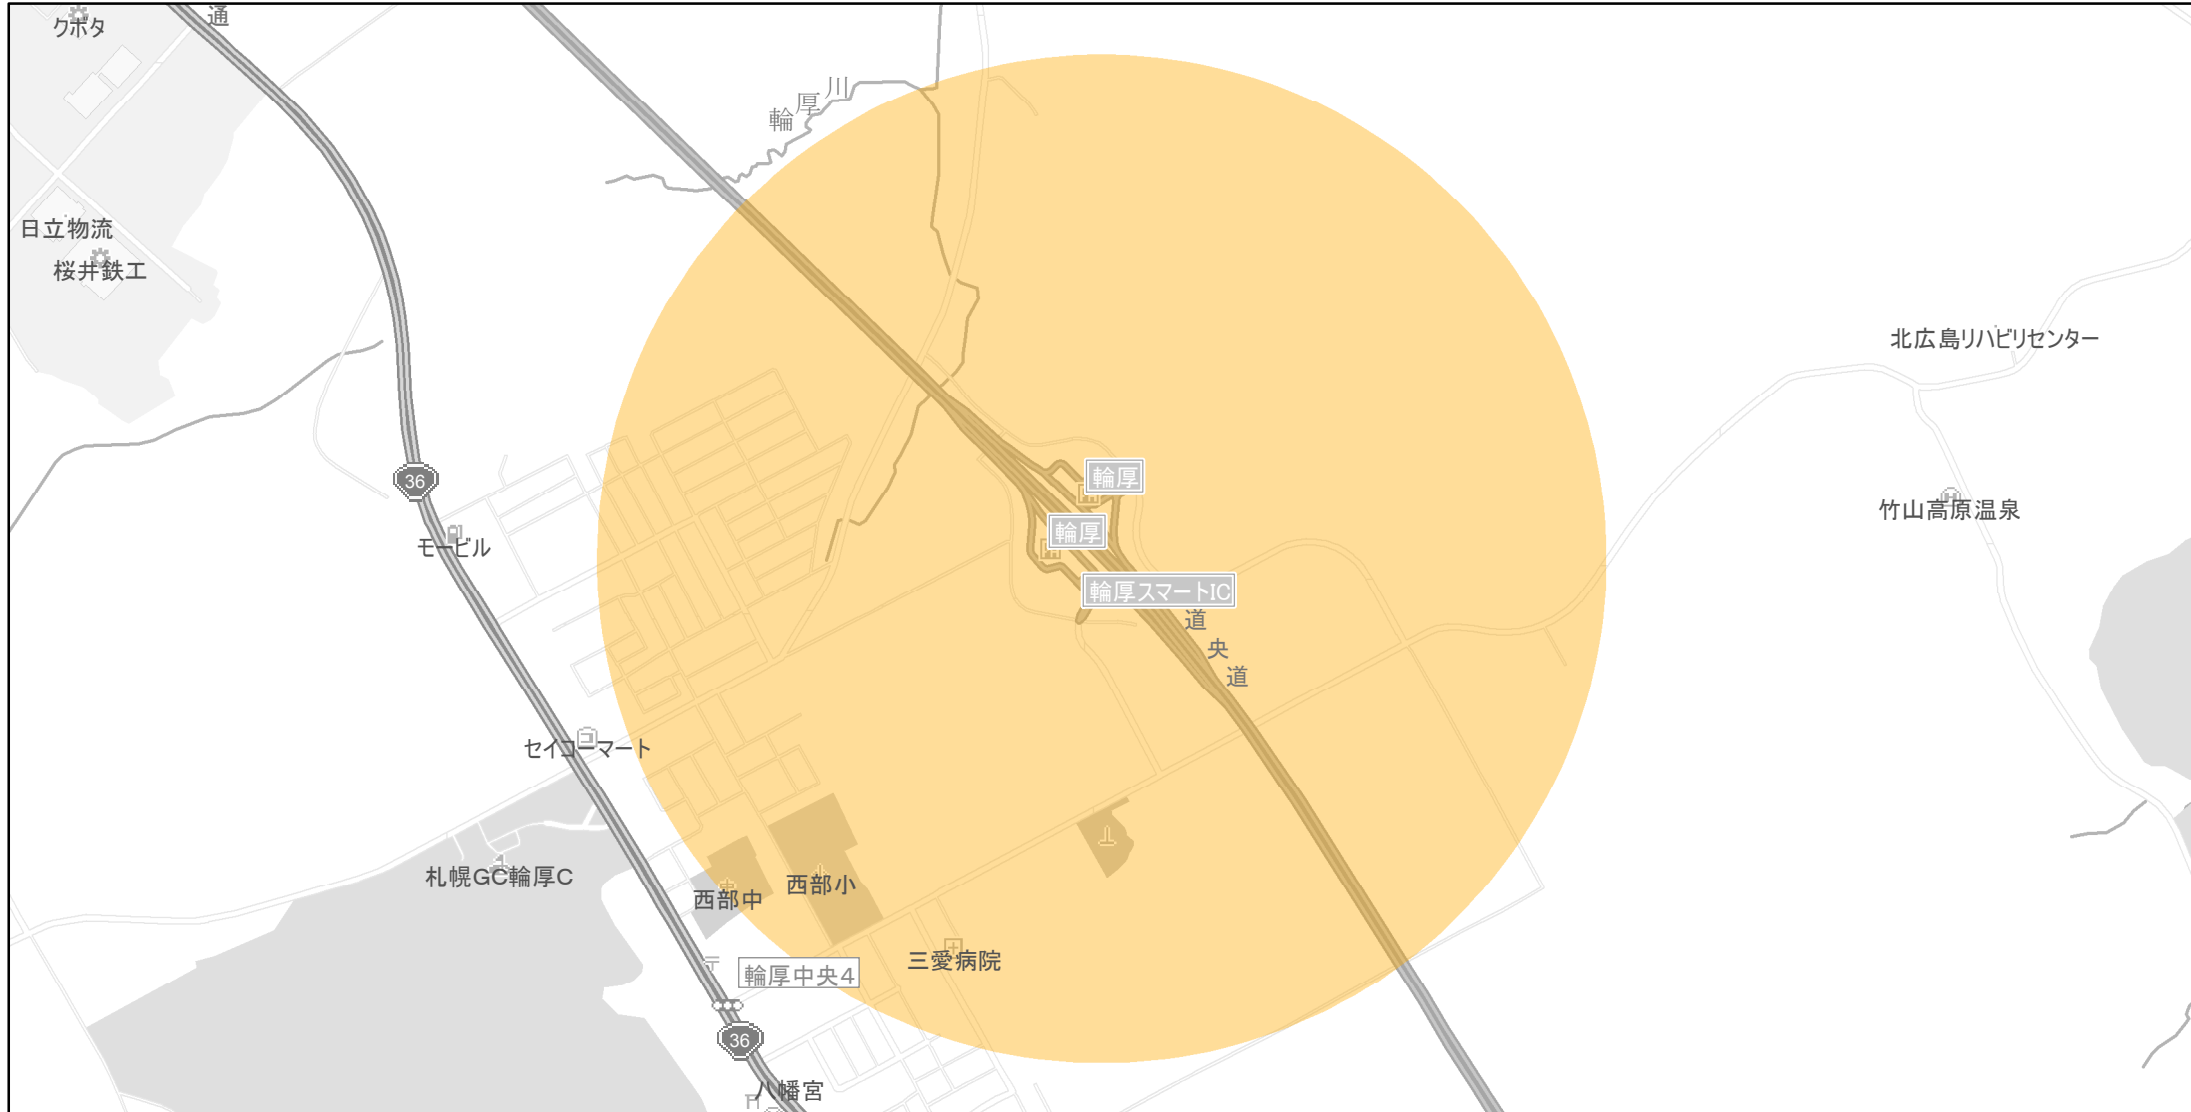

【北海道】EV・PHV充電設備設置マップ

【特定範囲】 No.47

急速充電器 1基
普通充電器 0基
急速もしくは普通充電器 0基

道央自動車道 輪厚PA (スマートIC) 入口から半径1km以内