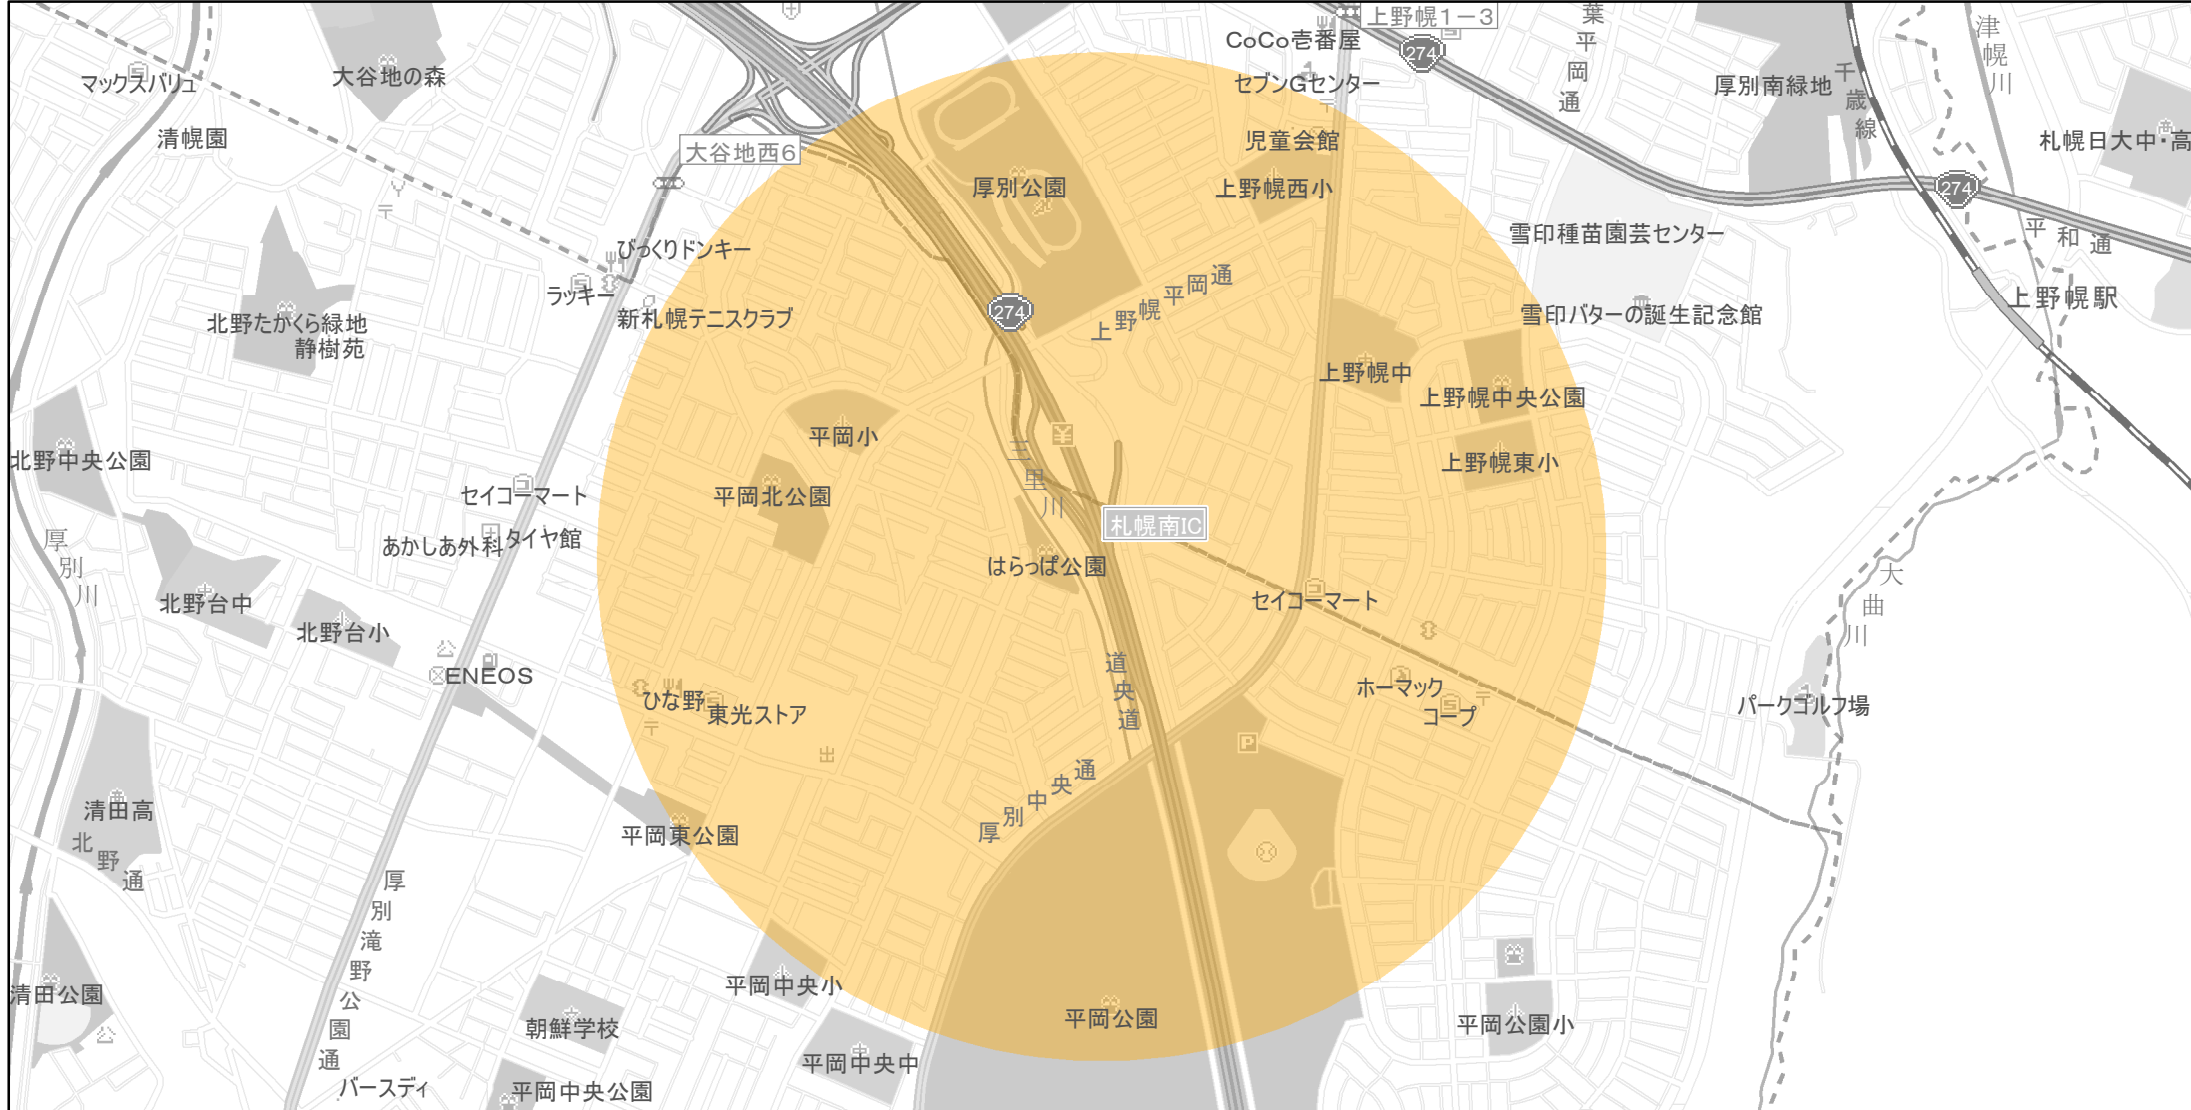

【北海道】EV・PHV充電設備設置マップ

【特定範囲】No.45

急速充電器 1基
普通充電器 0基
急速もしくは普通充電器 0基

道央自動車道 札幌南IC入口から半径1km以内