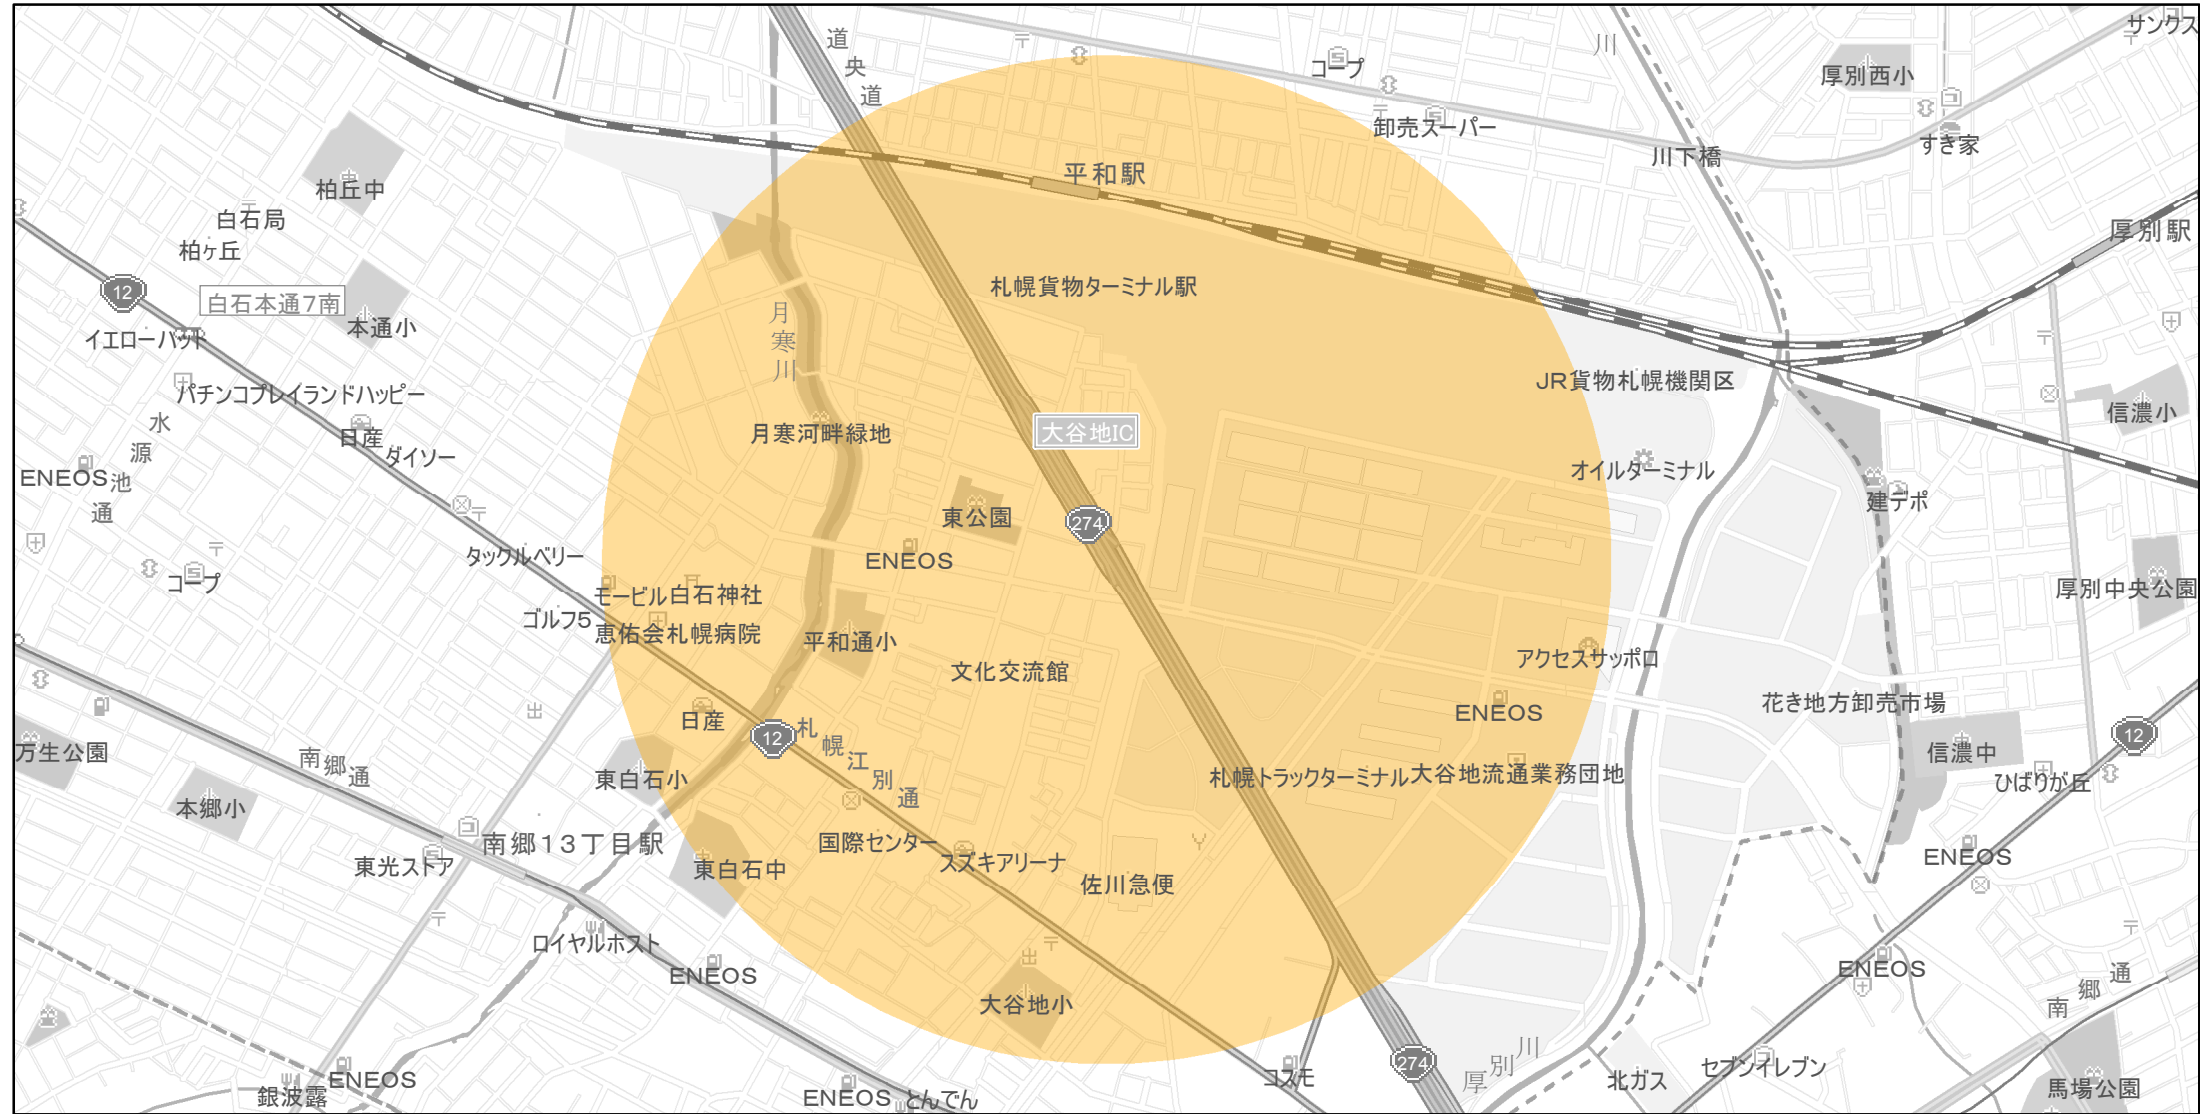

【北海道】EV・PHV充電設備設置マップ

【特定範囲】No.44

急速充電器 1基
普通充電器 0基
急速もしくは普通充電器 0基

道央自動車道 大谷地IC入口から半径1km以内

(C) PASCO (C) INCREMENT P

- 特定範囲
- 特定範囲(その他)
- 隣接都道府県

0 0.25 0.5 km