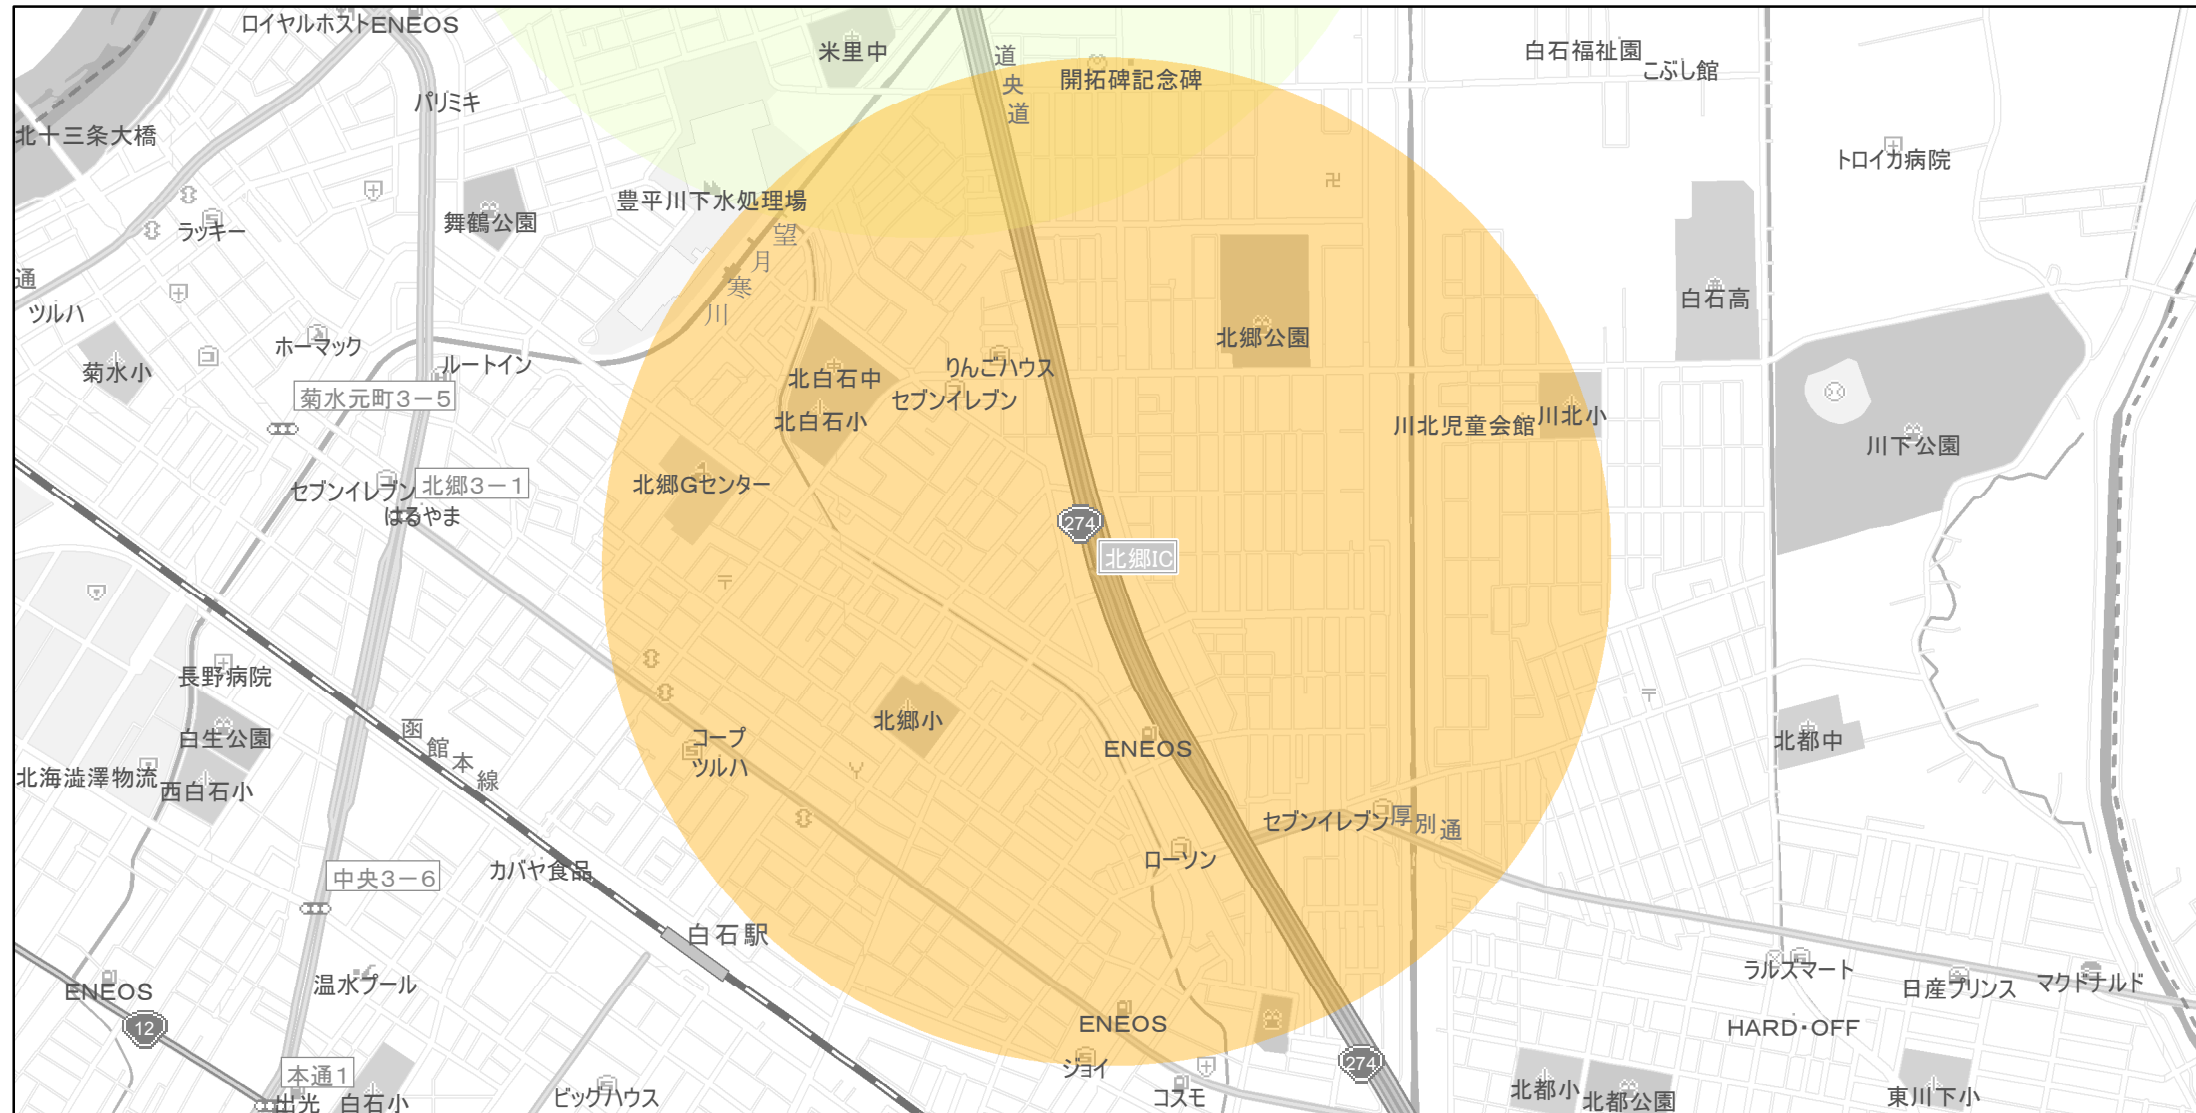

【北海道】EV・PHV充電設備設置マップ

【特定範囲】No.43

急速充電器 1基
普通充電器 0基

急速もしくは普通充電器 0基

道央自動車道 北郷IC入口から半径1km以内