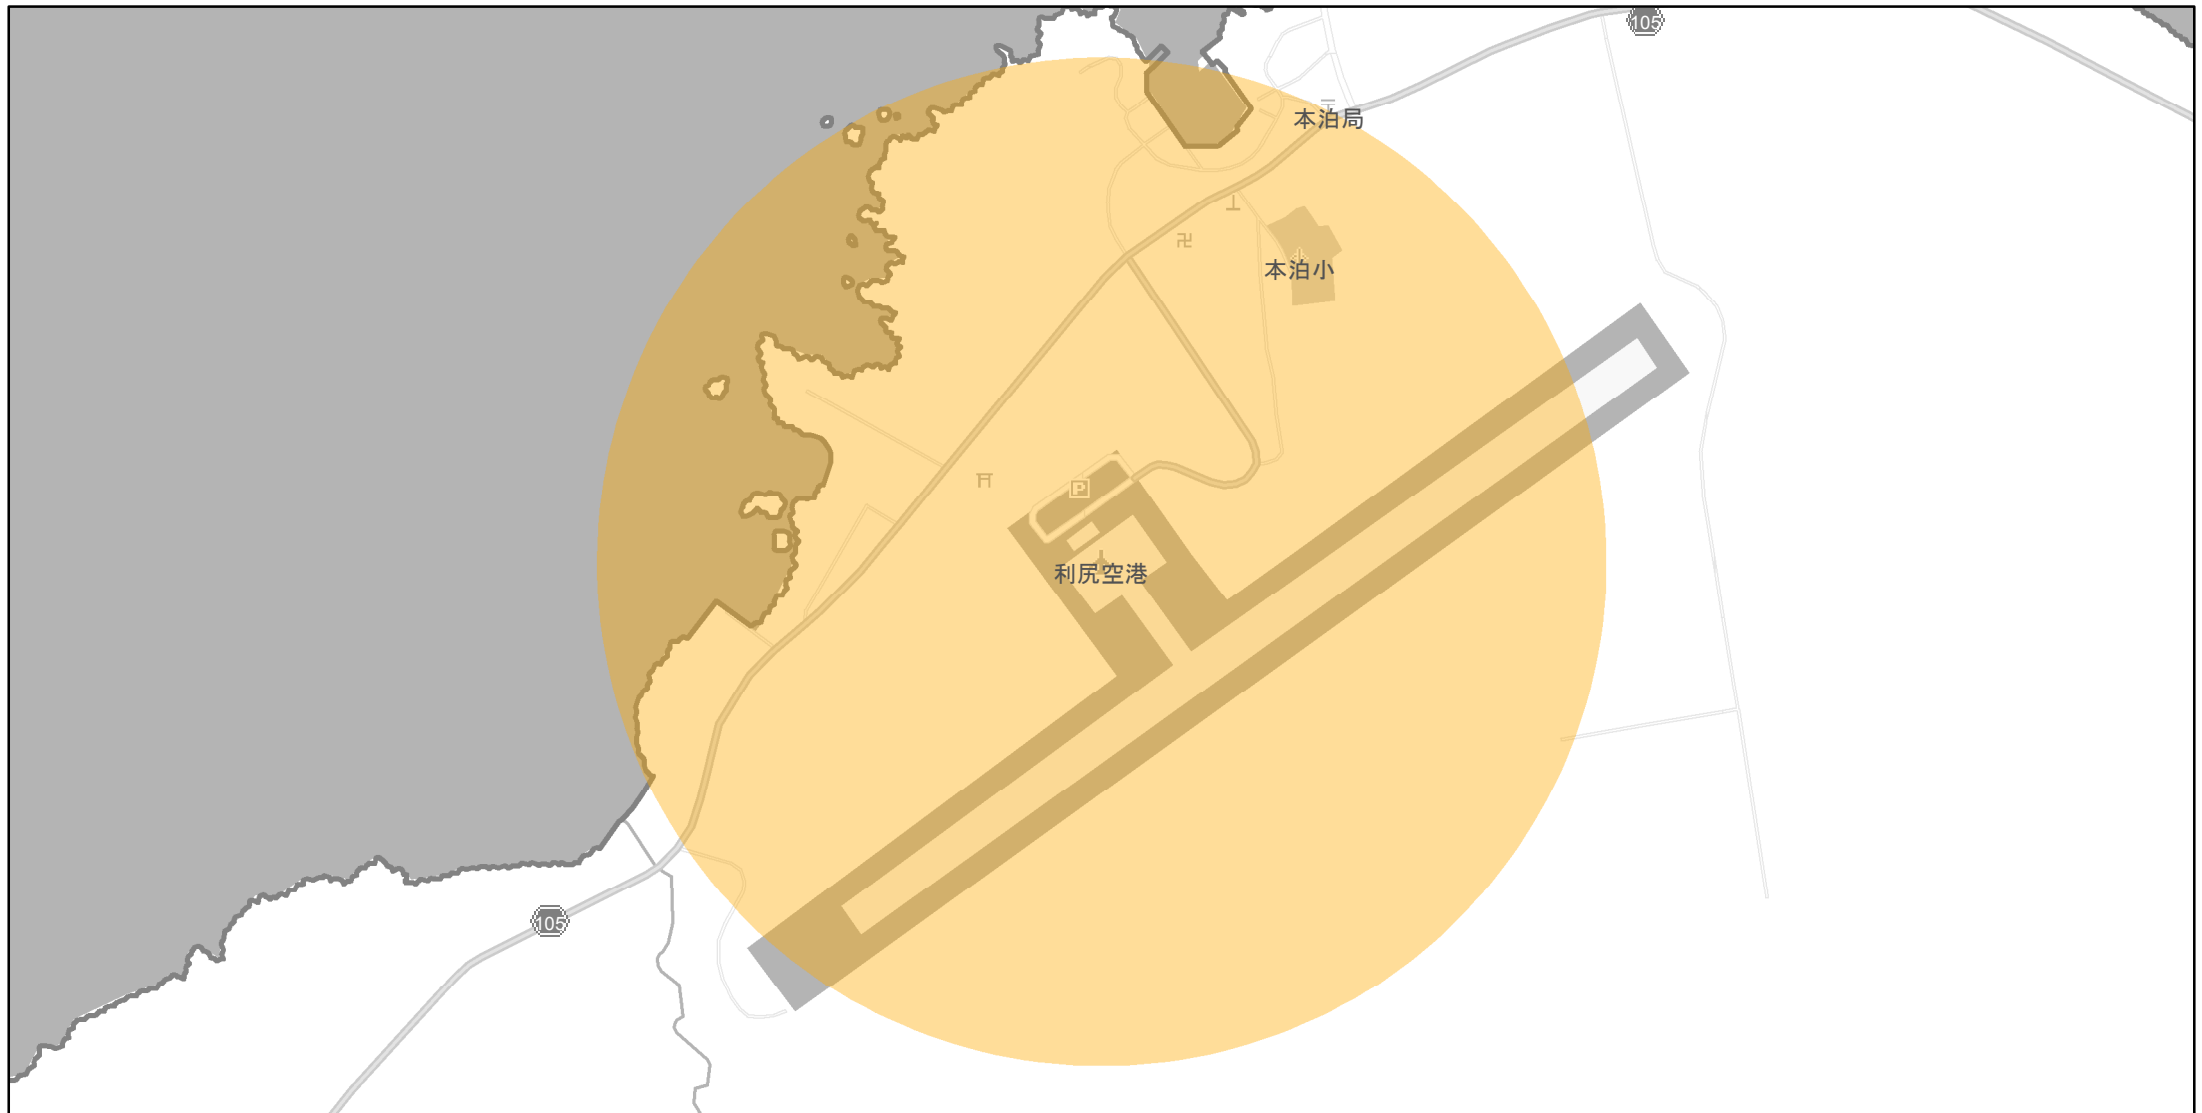

# 【北海道】EV・PHV充電設備設置マップ

## 【特定範囲】 No.178

急速充電器	1基
普通充電器	0基
急速もしくは普通充電器	0基

利尻空港から半径1km以内

(C) PASCO (C) INCREMENT P

特定範囲
特定範囲(その他)
隣接都道府県

0 0.25 0.5 km