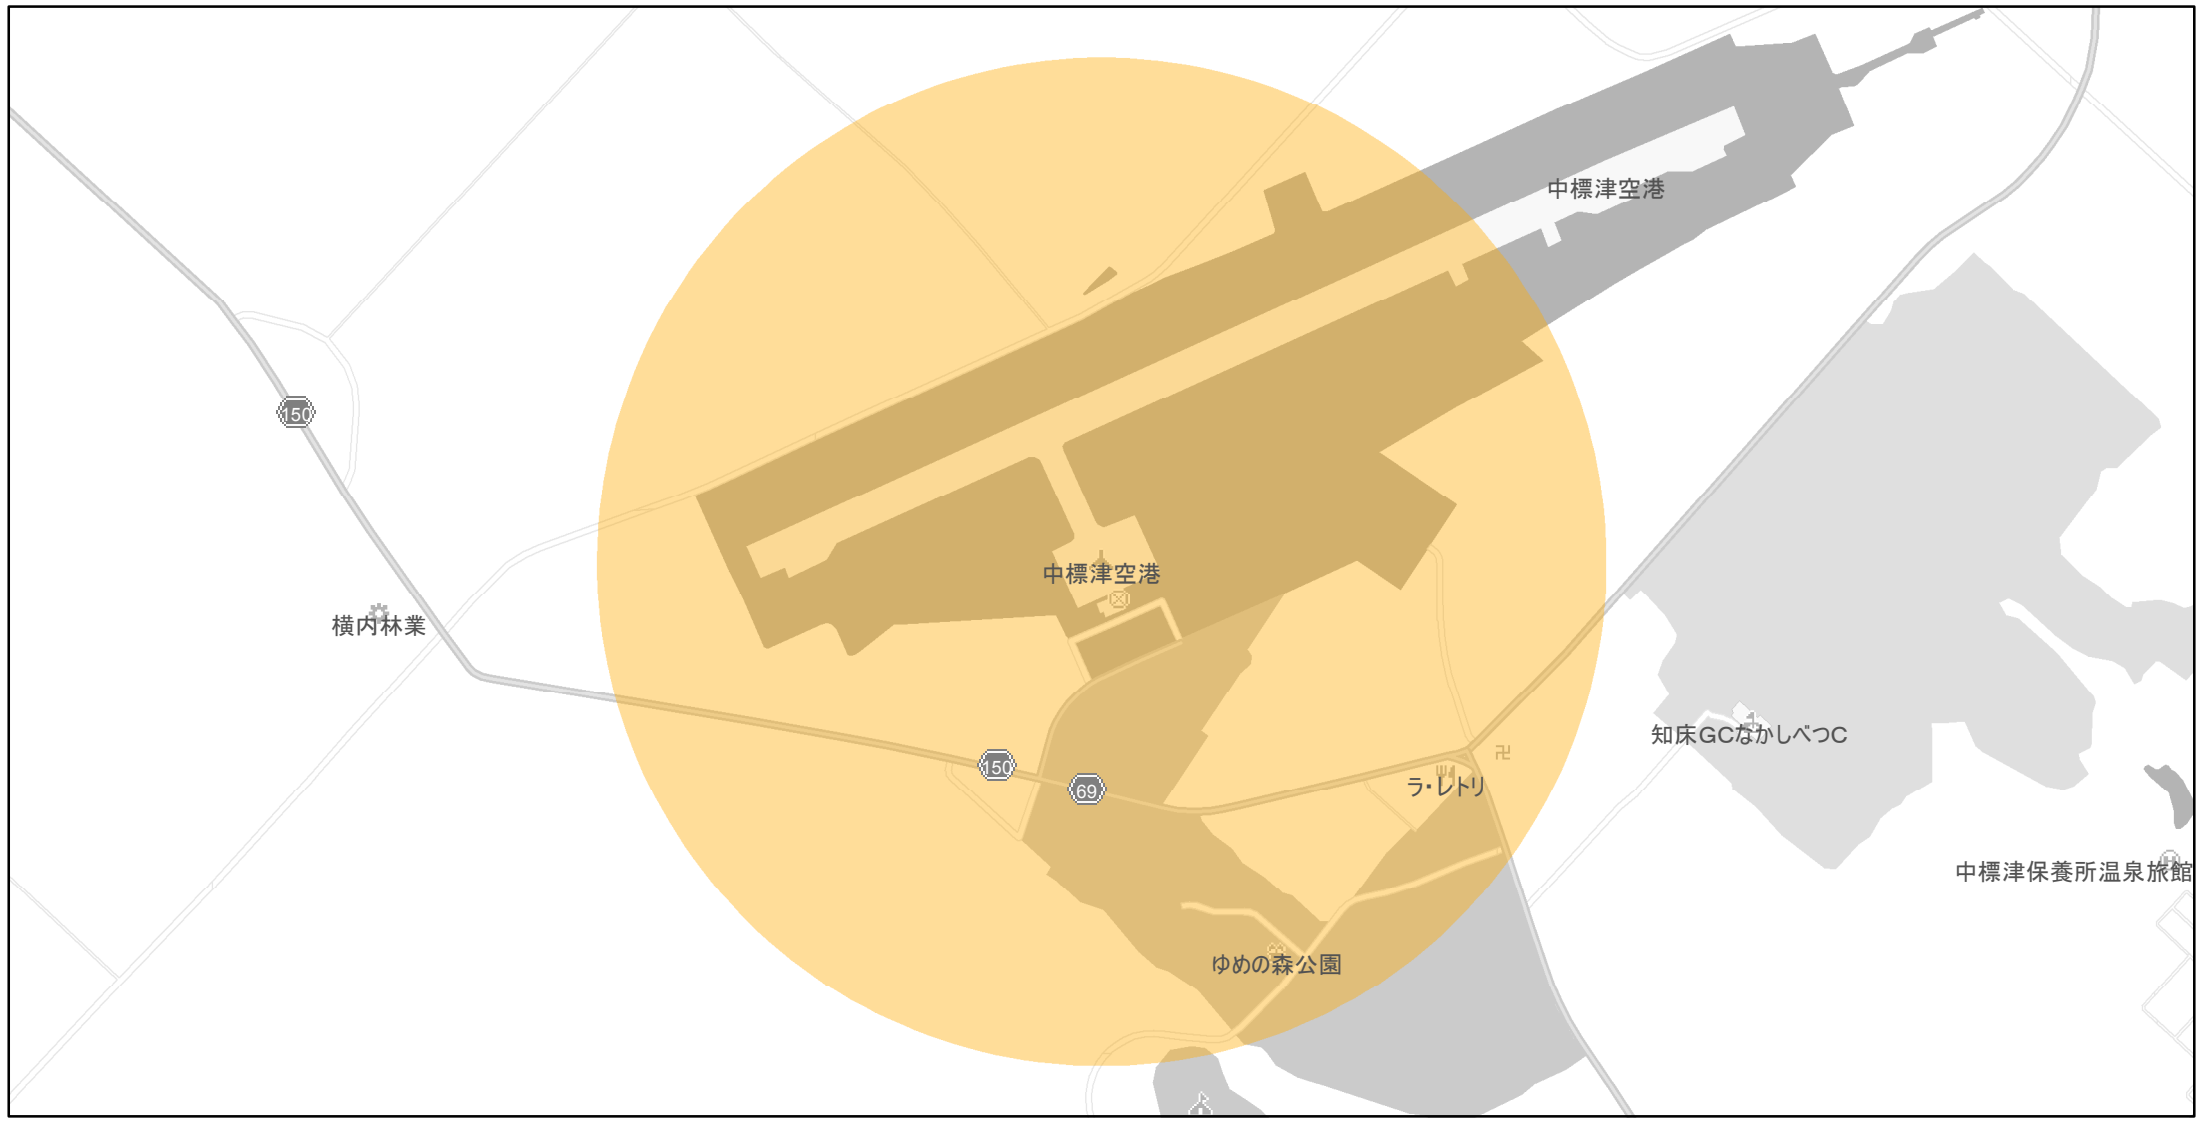

【北海道】EV・PHV充電設備設置マップ

【特定範囲】No.177

急速充電器 1基
普通充電器 0基
急速もしくは普通充電器 0基

中標津空港から半径1km以内

(C) PASCO (C) INCREMENT P

- 特定範囲
- 特定範囲(その他)
- 隣接都道府県

0 0.25 0.5 km