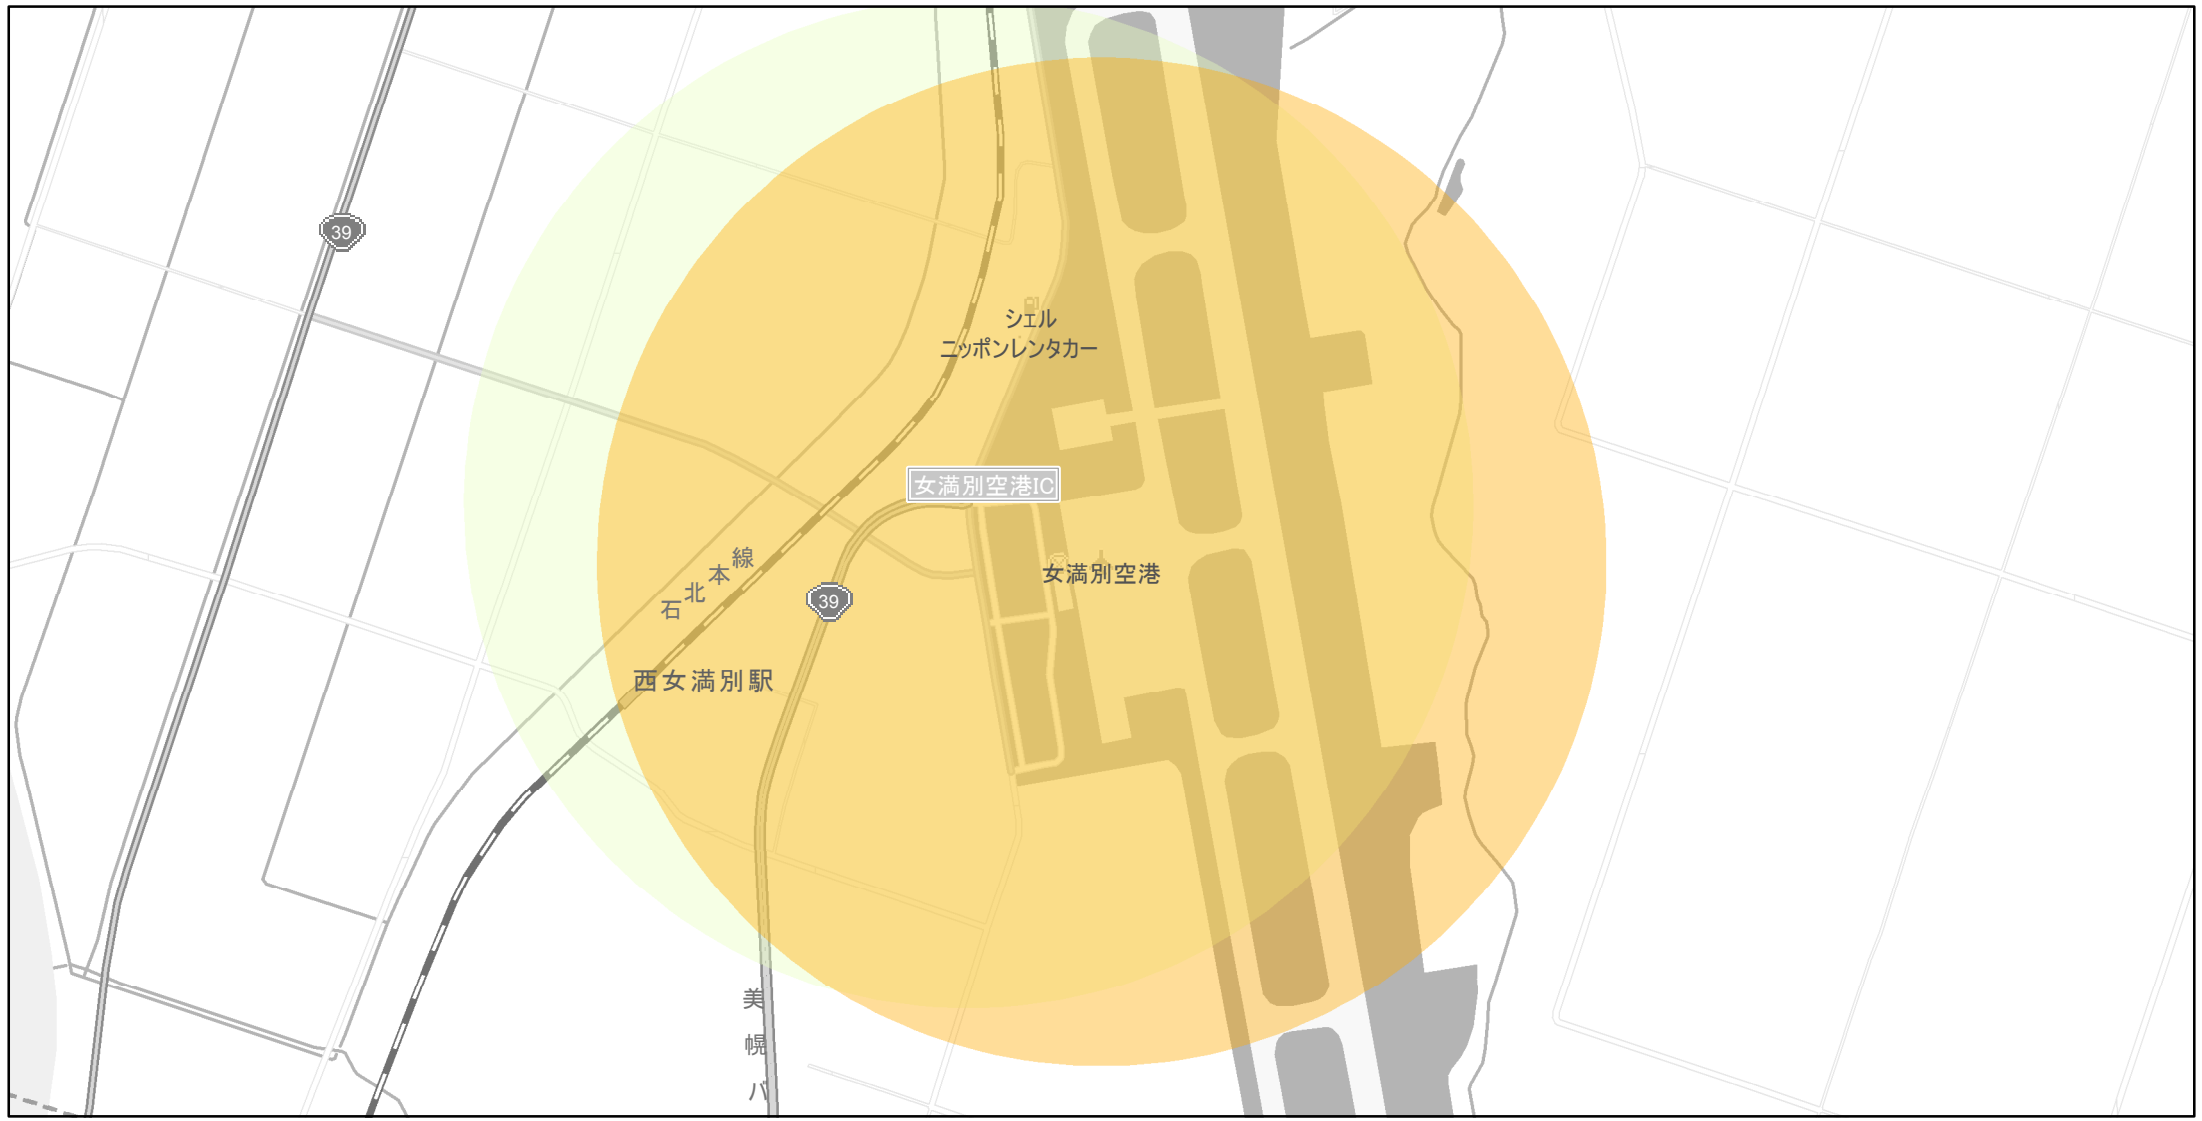

【北海道】EV・PHV充電設備設置マップ

【特定範囲】 No.176

急速充電器 1基
普通充電器 0基
急速もしくは普通充電器 0基

女満別空港から半径1km以内

(C) PASCO (C) INCREMENT P

- 特定範囲
- 特定範囲(その他)
- 隣接都道府県

0 0.25 0.5 km