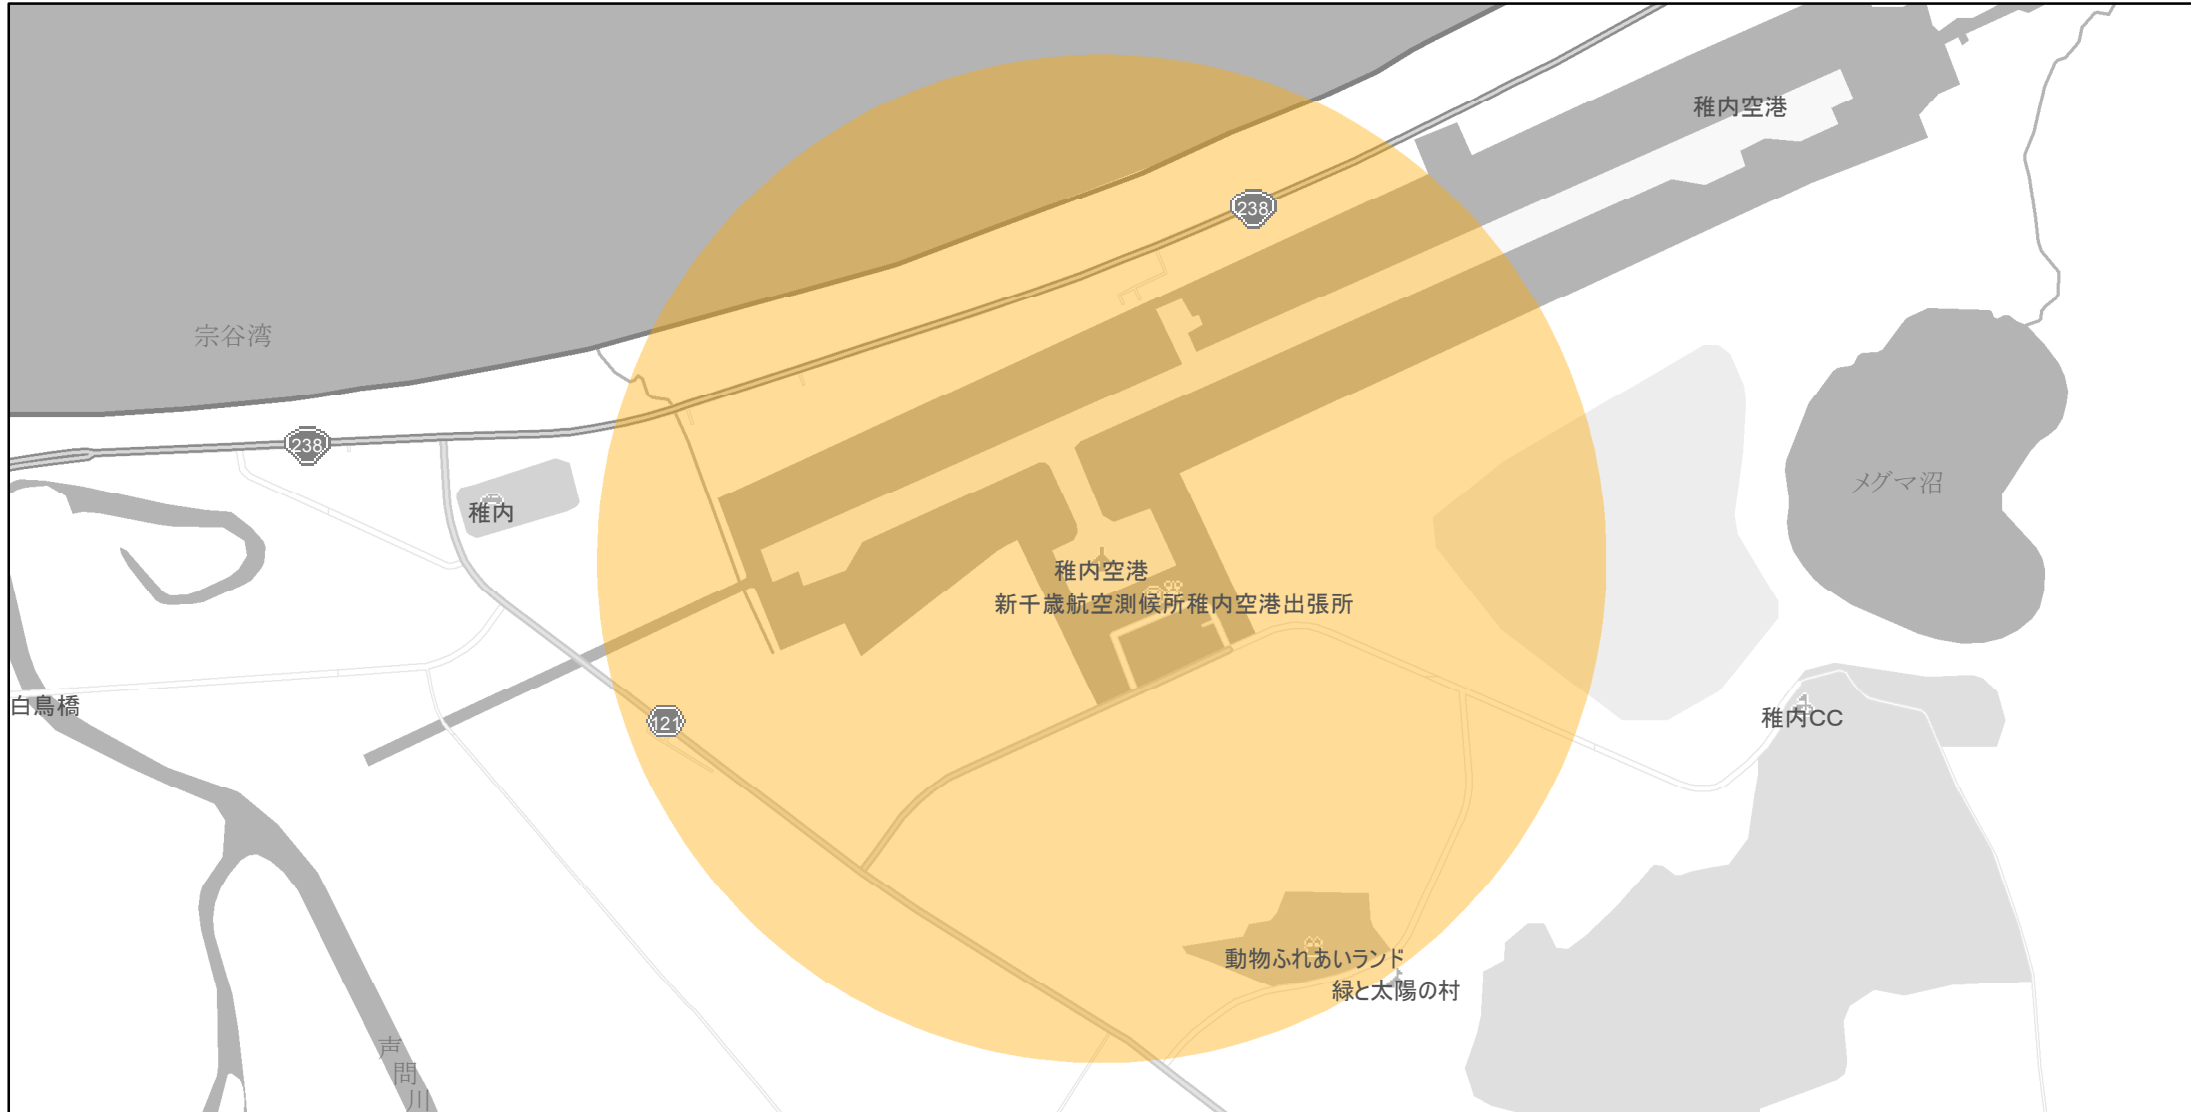

【北海道】EV・PHV充電設備設置マップ

【特定範囲】No.174

急速充電器 1基
普通充電器 0基

急速もしくは普通充電器 0基

稚内空港から半径1km以内

(C) PASCO (C) INCREMENT P

- 特定範囲
- 特定範囲(その他)
- 隣接都道府県

0 0.25 0.5 km