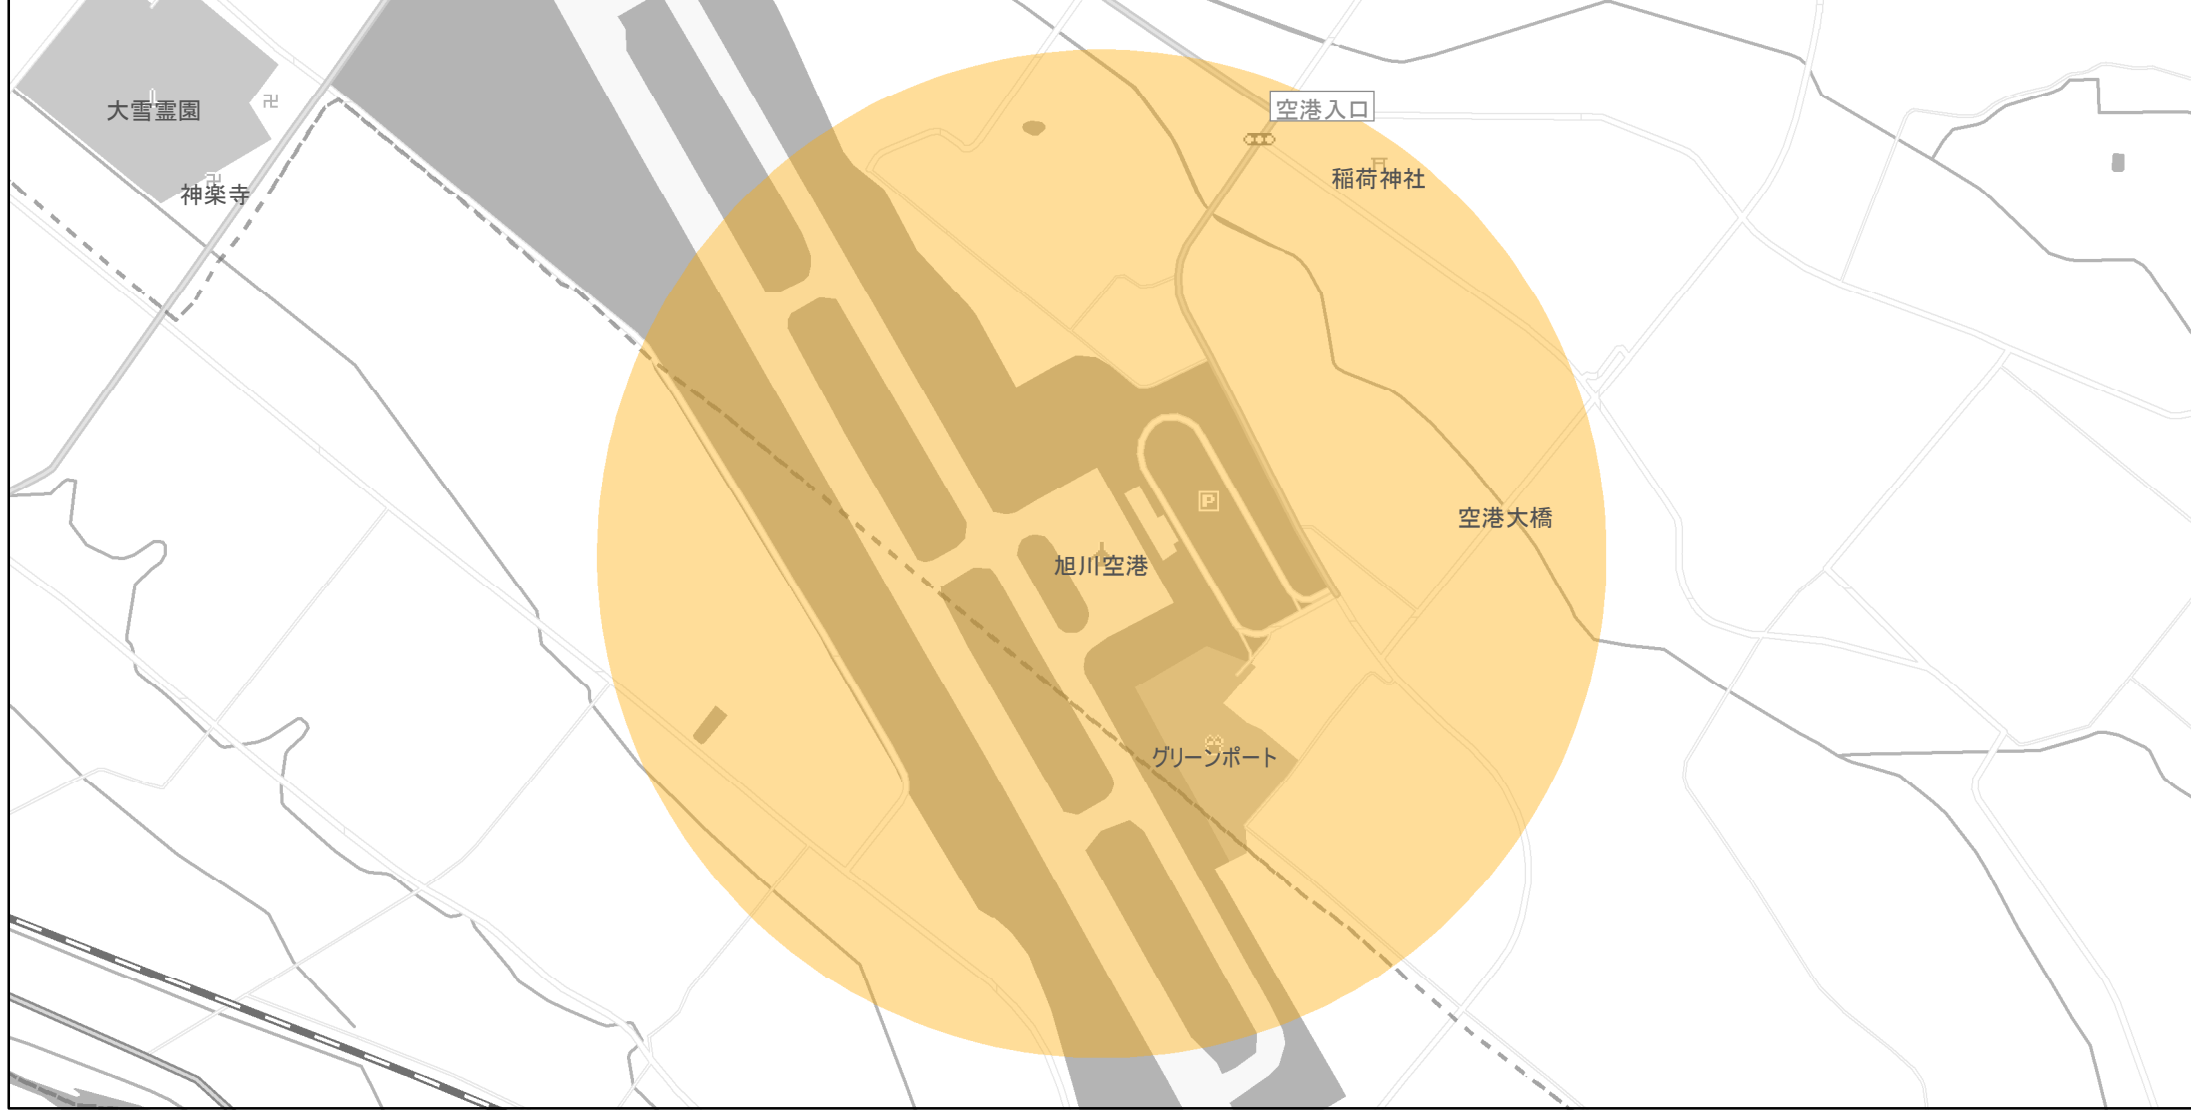

【北海道】EV・PHV充電設備設置マップ

【特定範囲】No.171

急速充電器 1基
普通充電器 0基
急速もしくは普通充電器 0基

旭川空港から半径1km以内

(C) PASCO (C) INCREMENT P

- 特定範囲
- 特定範囲(その他)
- 隣接都道府県

0 0.25 0.5 km