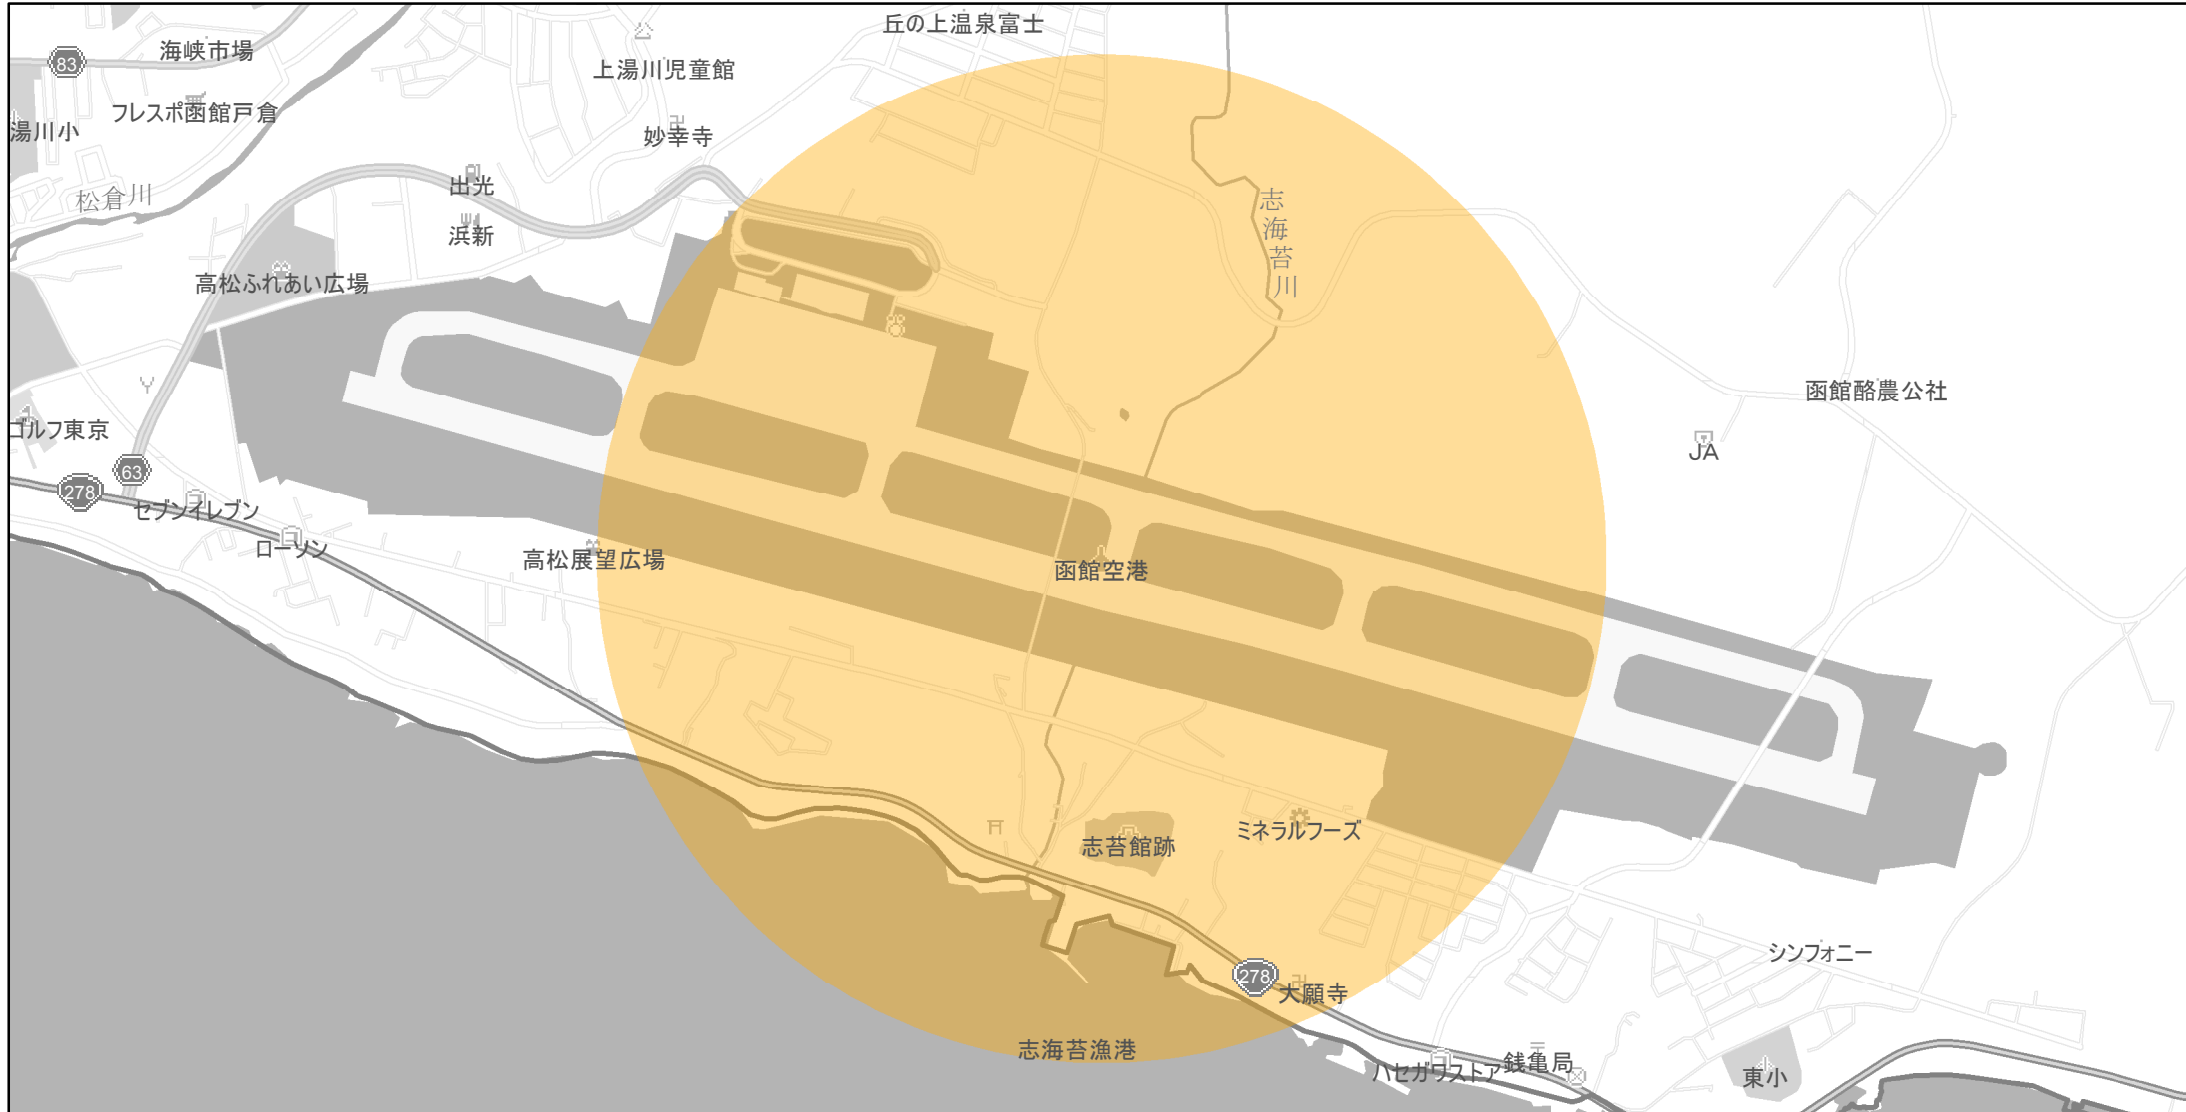

# 【北海道】EV・PHV充電設備設置マップ

## 【特定範囲】No.170

急速充電器 1基  
普通充電器 0基  
急速もしくは普通充電器 0基

函館空港から半径1km以内

(C) PASCO (C) INCREMENT P

- 特定範囲
- 特定範囲(その他)
- 隣接都道府県