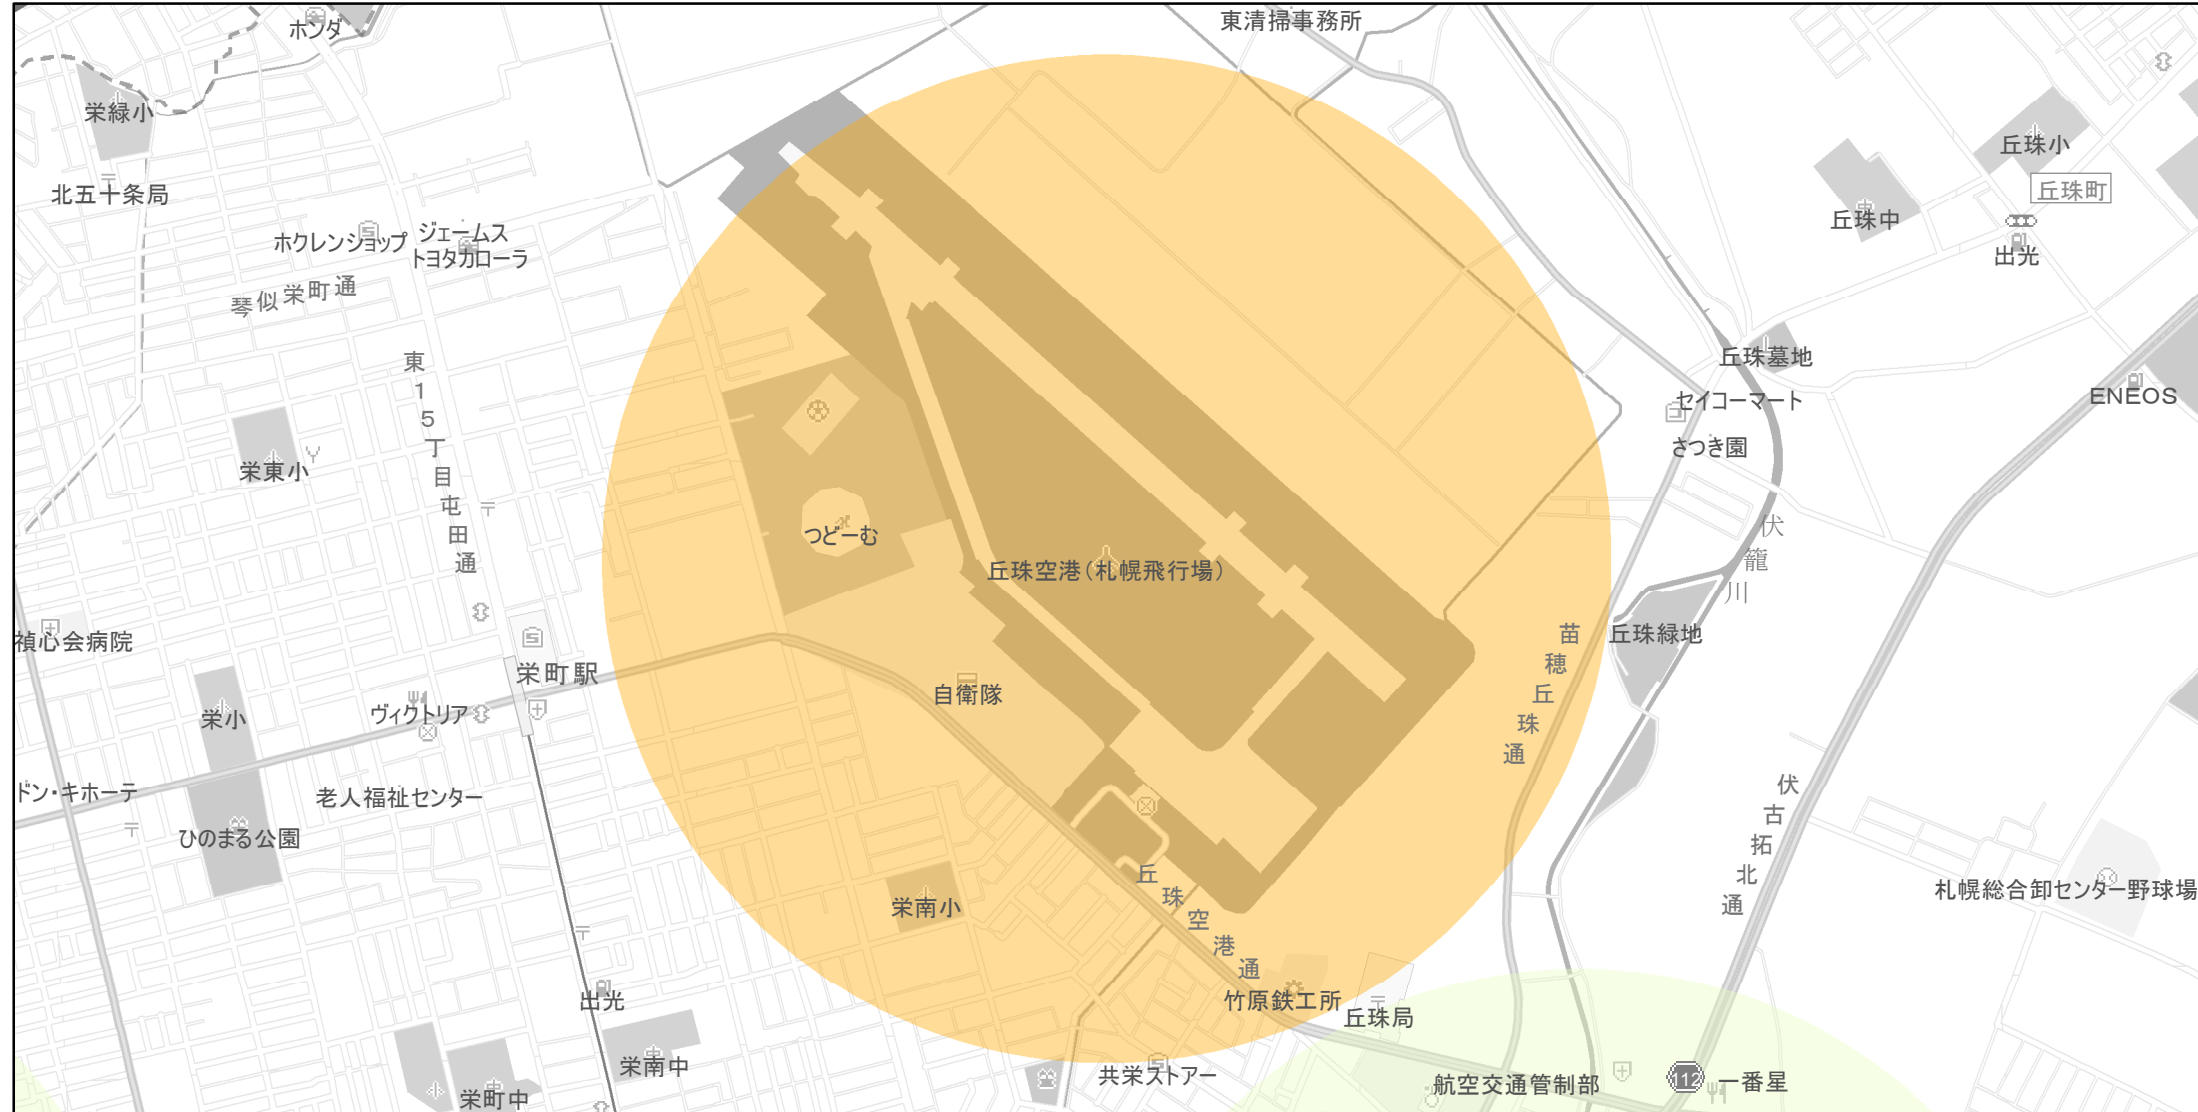

【北海道】EV・PHV充電設備設置マップ

【特定範囲】No.169

急速充電器 1基
普通充電器 0基
急速もしくは普通充電器 0基

丘珠空港から半径1km以内