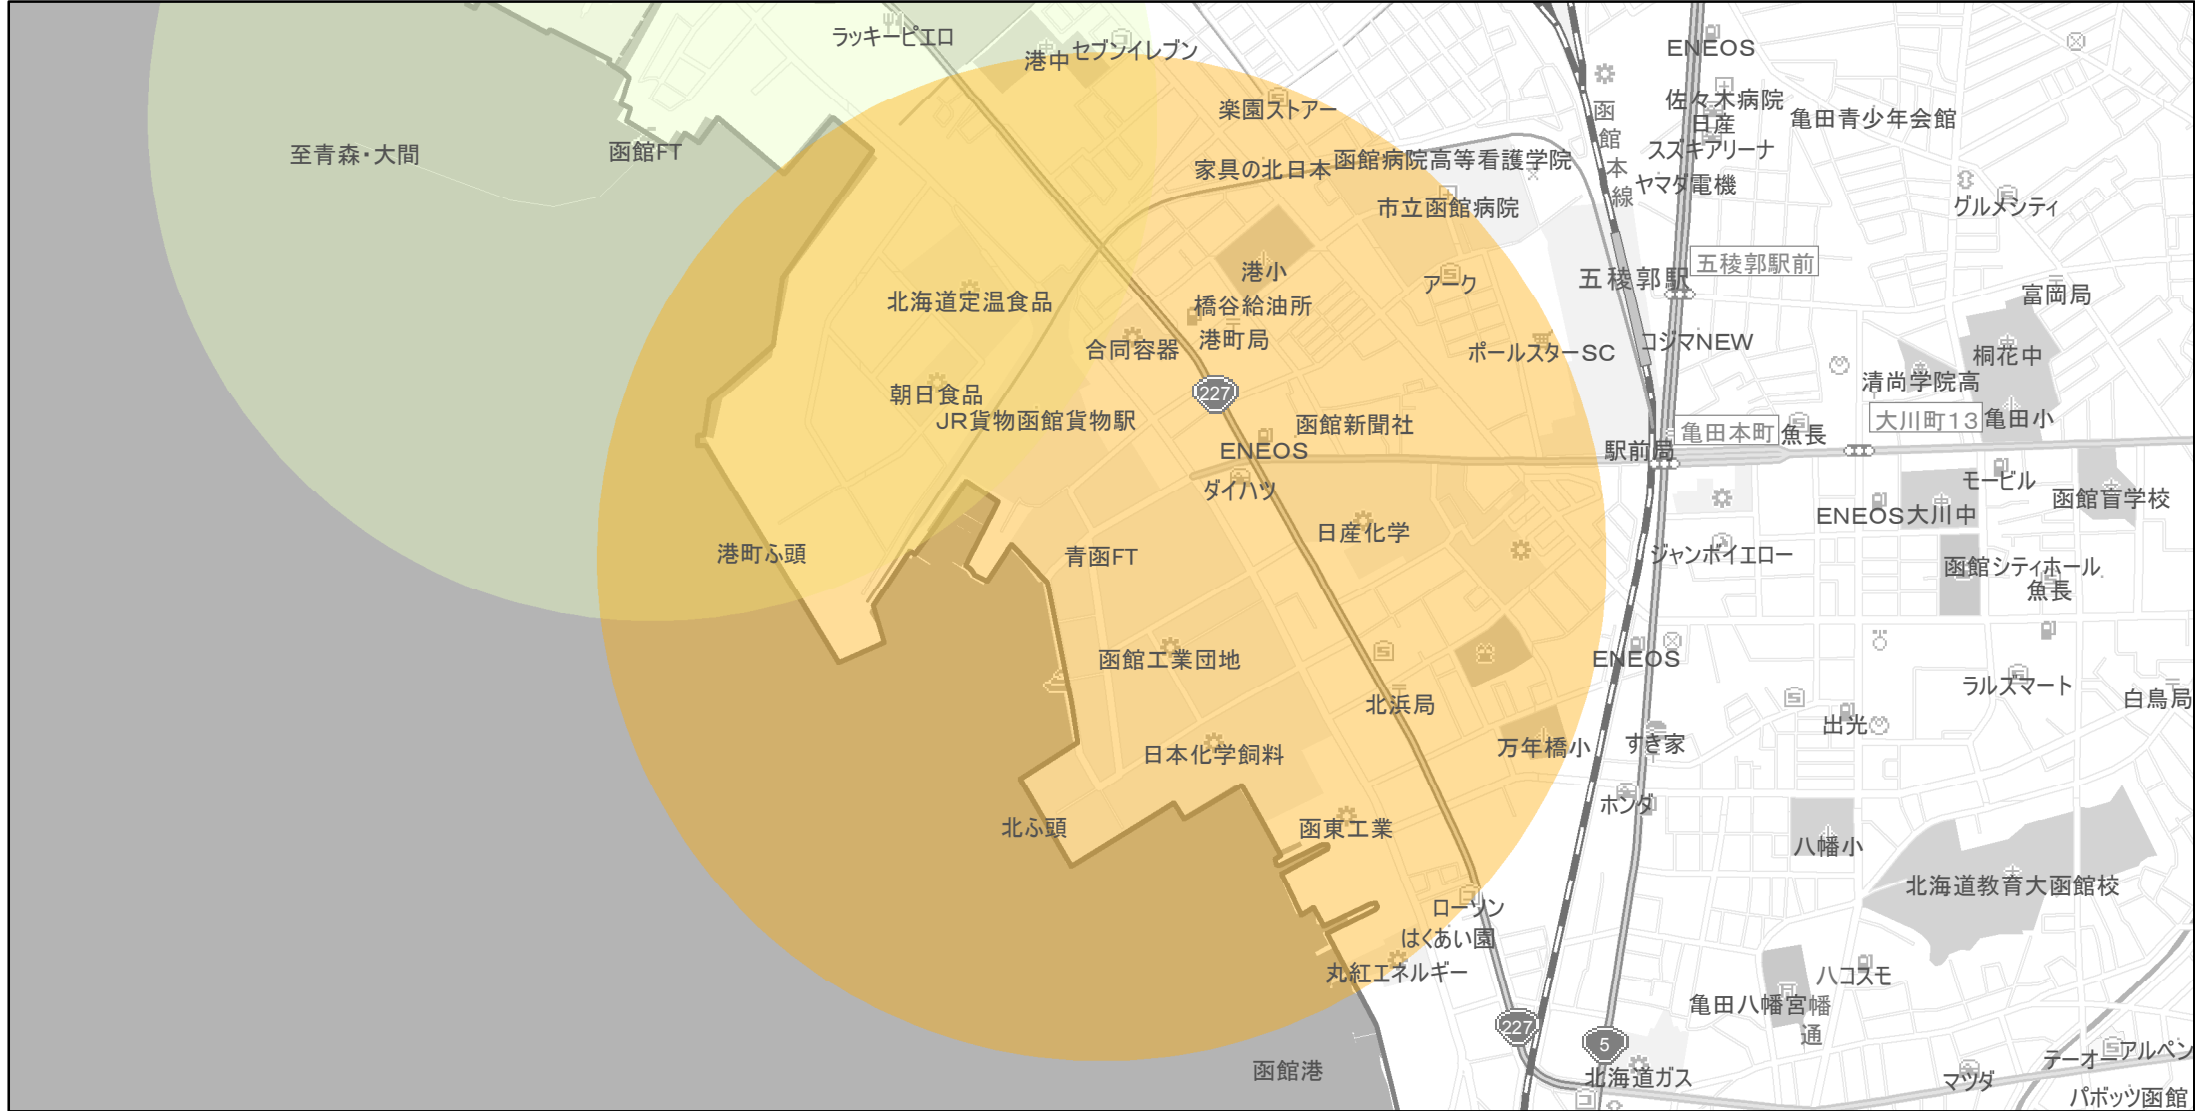

【北海道】EV・PHV充電設備設置マップ

【特定範囲】 No.167

急速充電器 1基
 普通充電器 0基
 急速もしくは普通充電器 0基

青函フェリーターミナルから半径1km以内

(C) PASCO (C) INCREMENT P

- 特定範囲
- 特定範囲(その他)
- 隣接都道府県

0 0.25 0.5 km