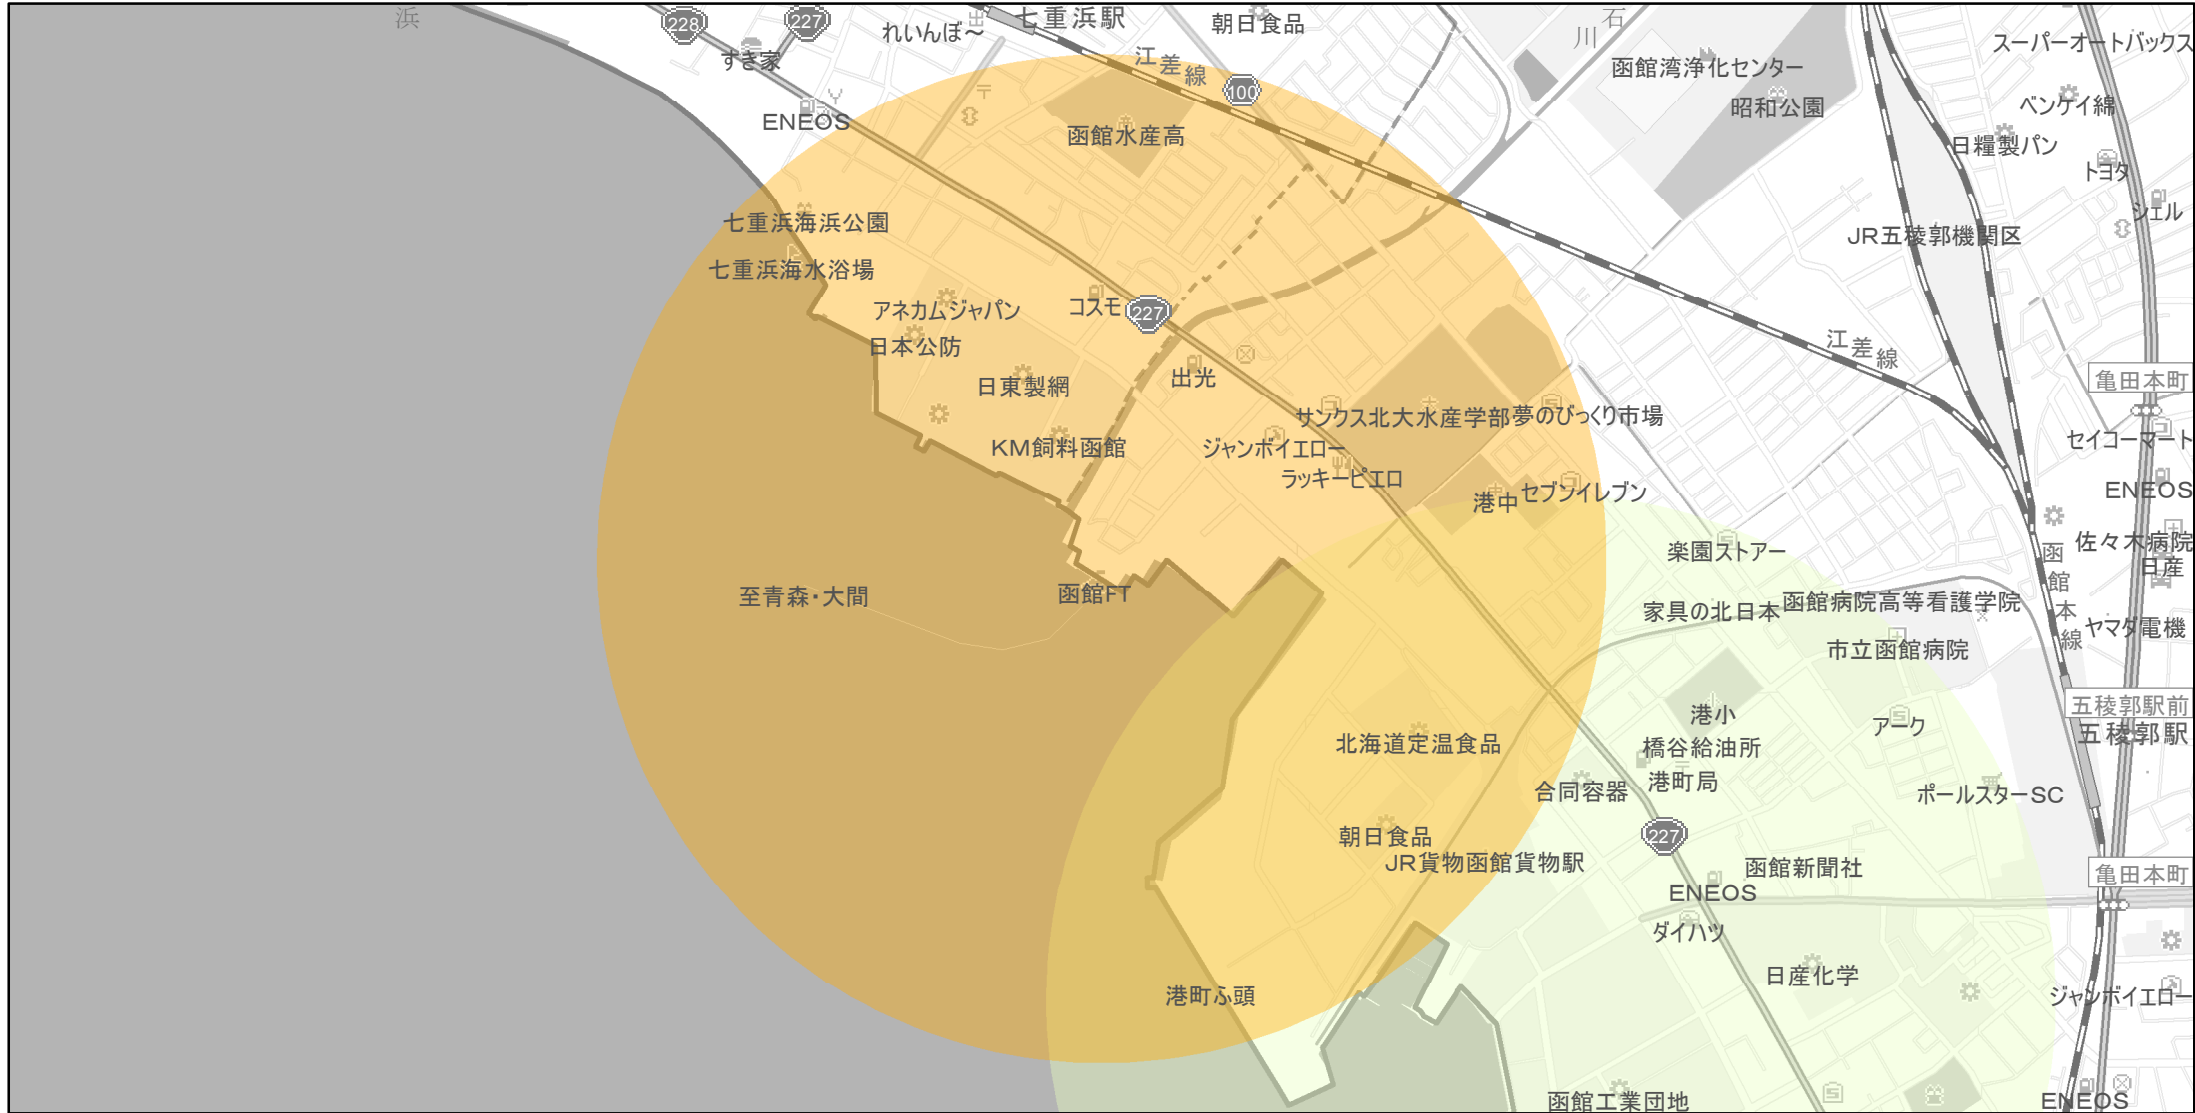

【北海道】EV・PHV充電設備設置マップ

【特定範囲】No.166

急速充電器 1基
普通充電器 0基

急速もしくは普通充電器 0基

津軽海峡フェリー函館ターミナルから半径1km以内

(C) PASCO (C) INCREMENT P

- 特定範囲
- 特定範囲(その他)
- 隣接都道府県