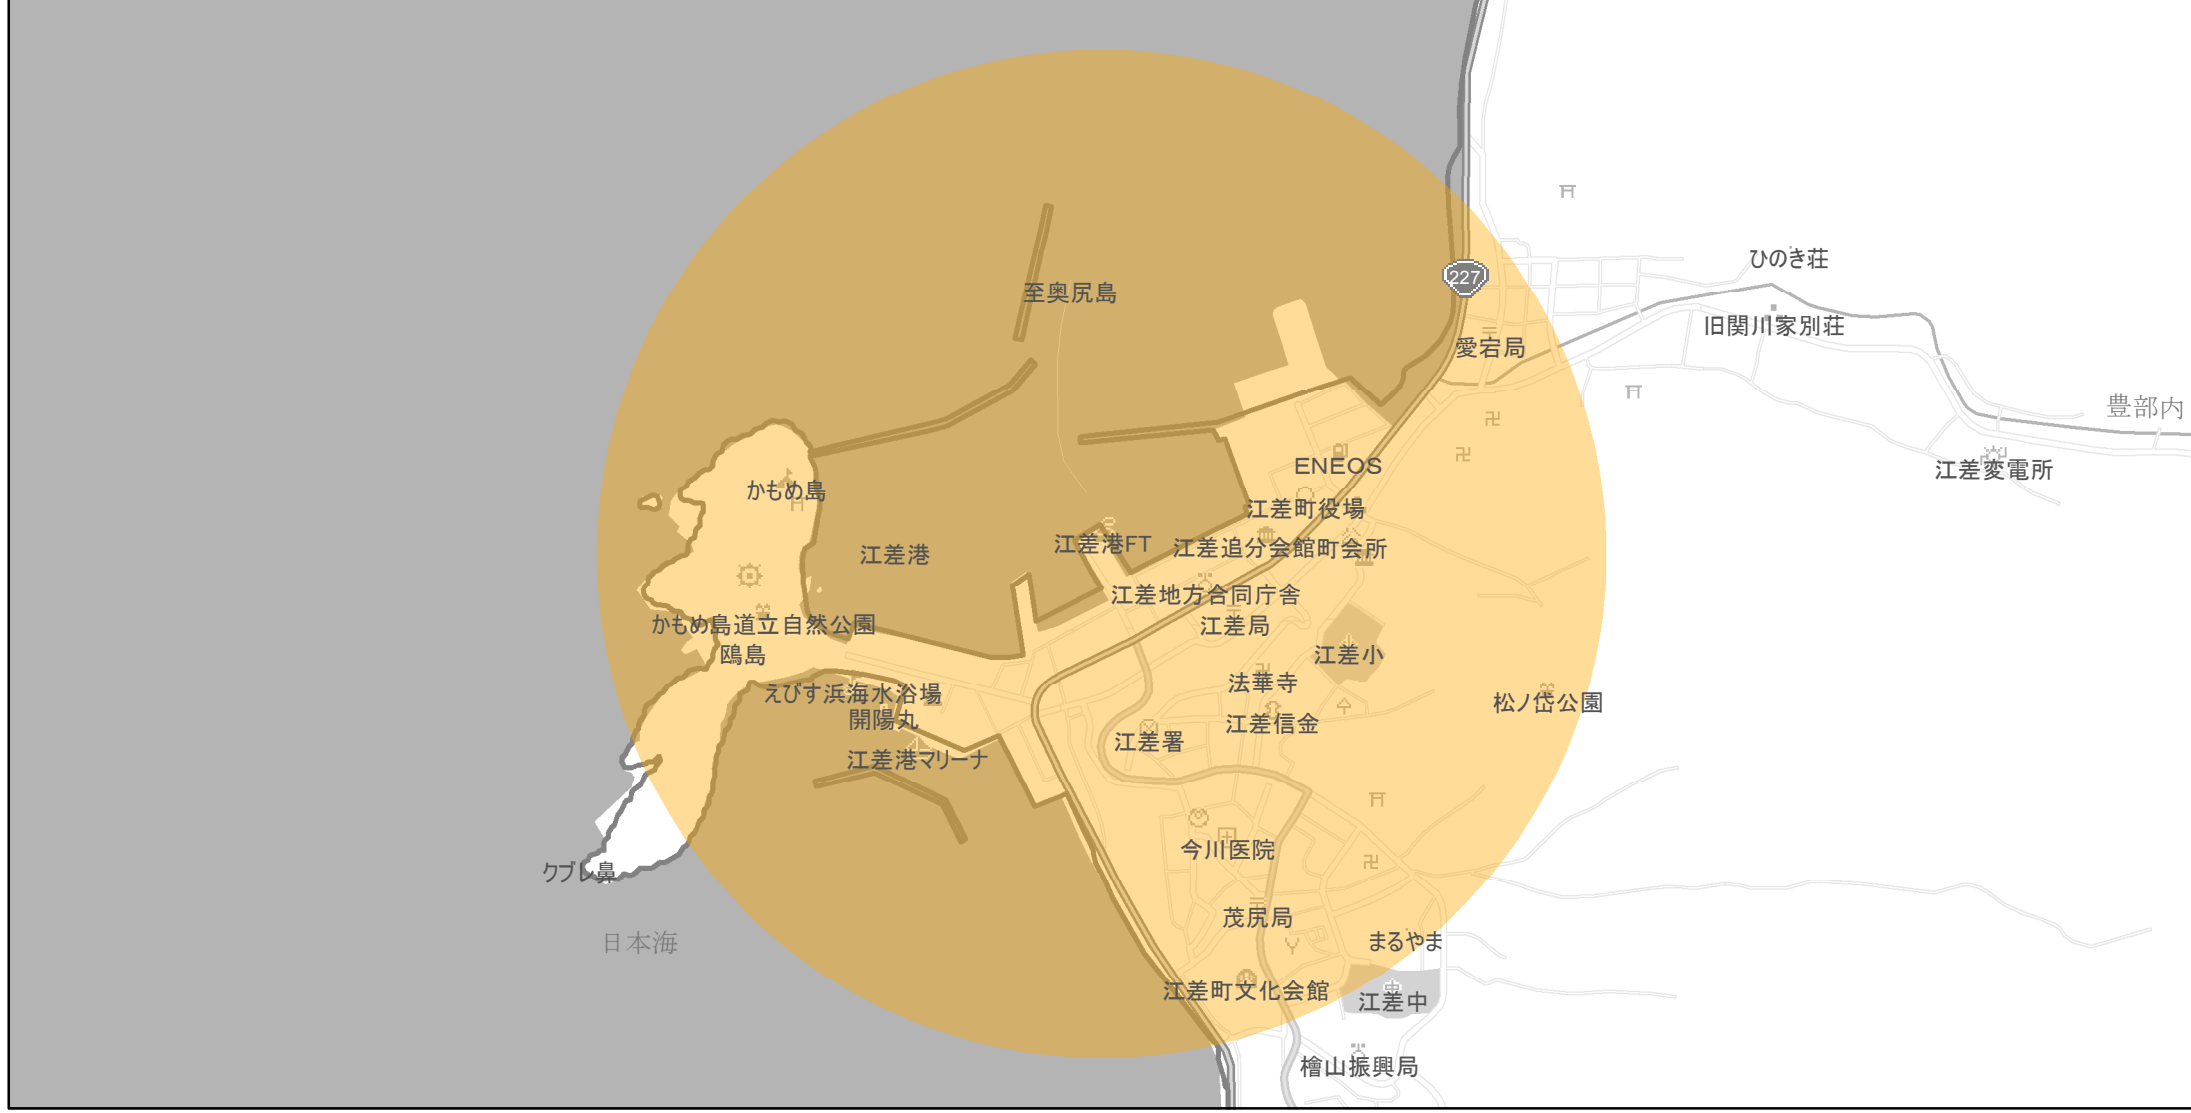

【北海道】EV・PHV充電設備設置マップ

【特定範囲】 No.164

急速充電器 1基
普通充電器 0基
急速もしくは普通充電器 0基

江差港フェリーターミナルから半径1km以内

(C) PASCO (C) INCREMENT P

- 特定範囲
- 特定範囲(その他)
- 隣接都道府県

0 0.25 0.5 km