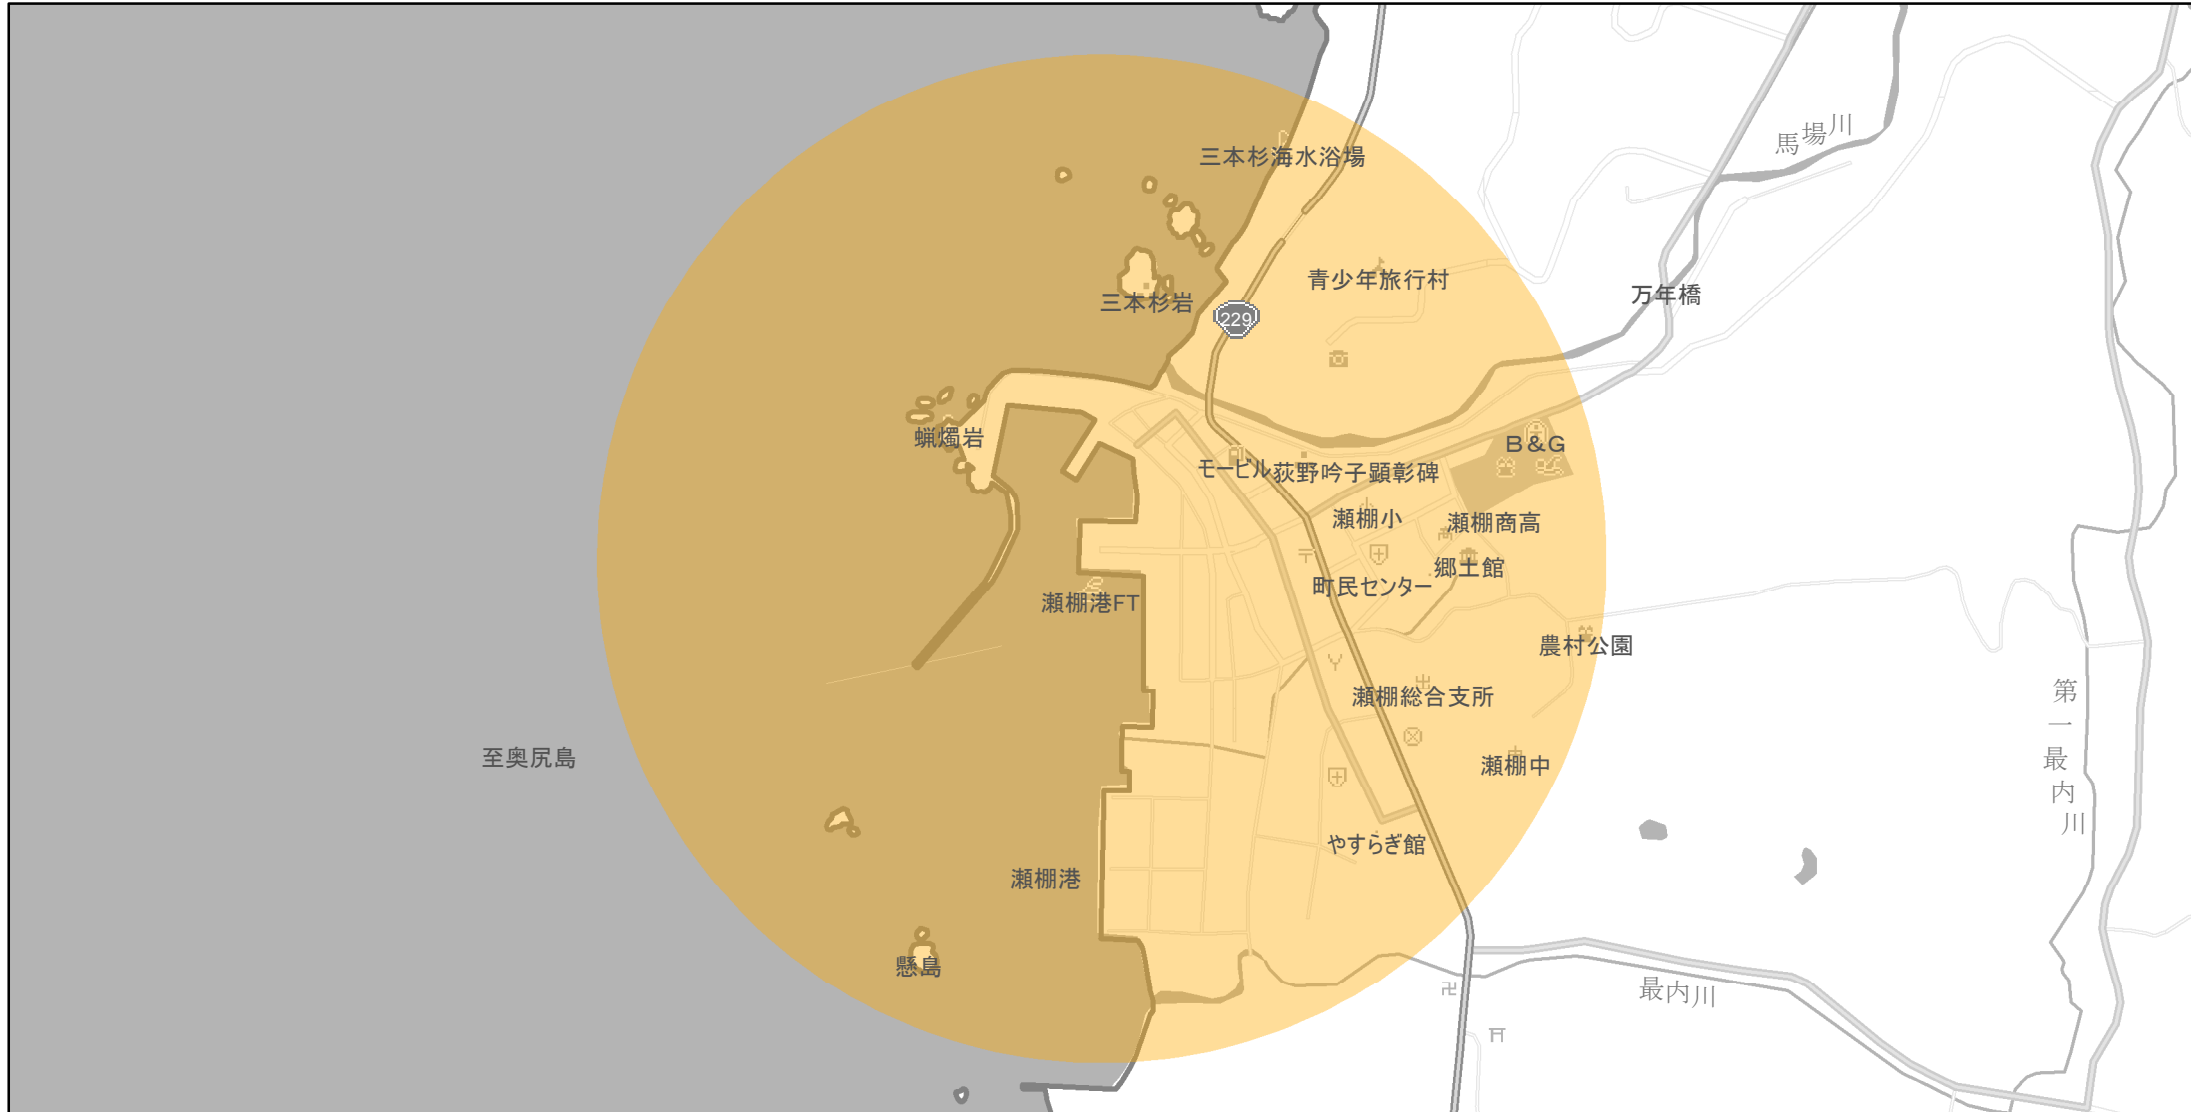

# 【北海道】EV・PHV充電設備設置マップ

## 【特定範囲】No.163

急速充電器 1基  
普通充電器 0基

急速もしくは普通充電器 0基

せたな港フェリーターミナルから半径1km以内

(C) PASCO (C) INCREMENT P

- 特定範囲
- 特定範囲(その他)
- 隣接都道府県

0 0.25 0.5 km