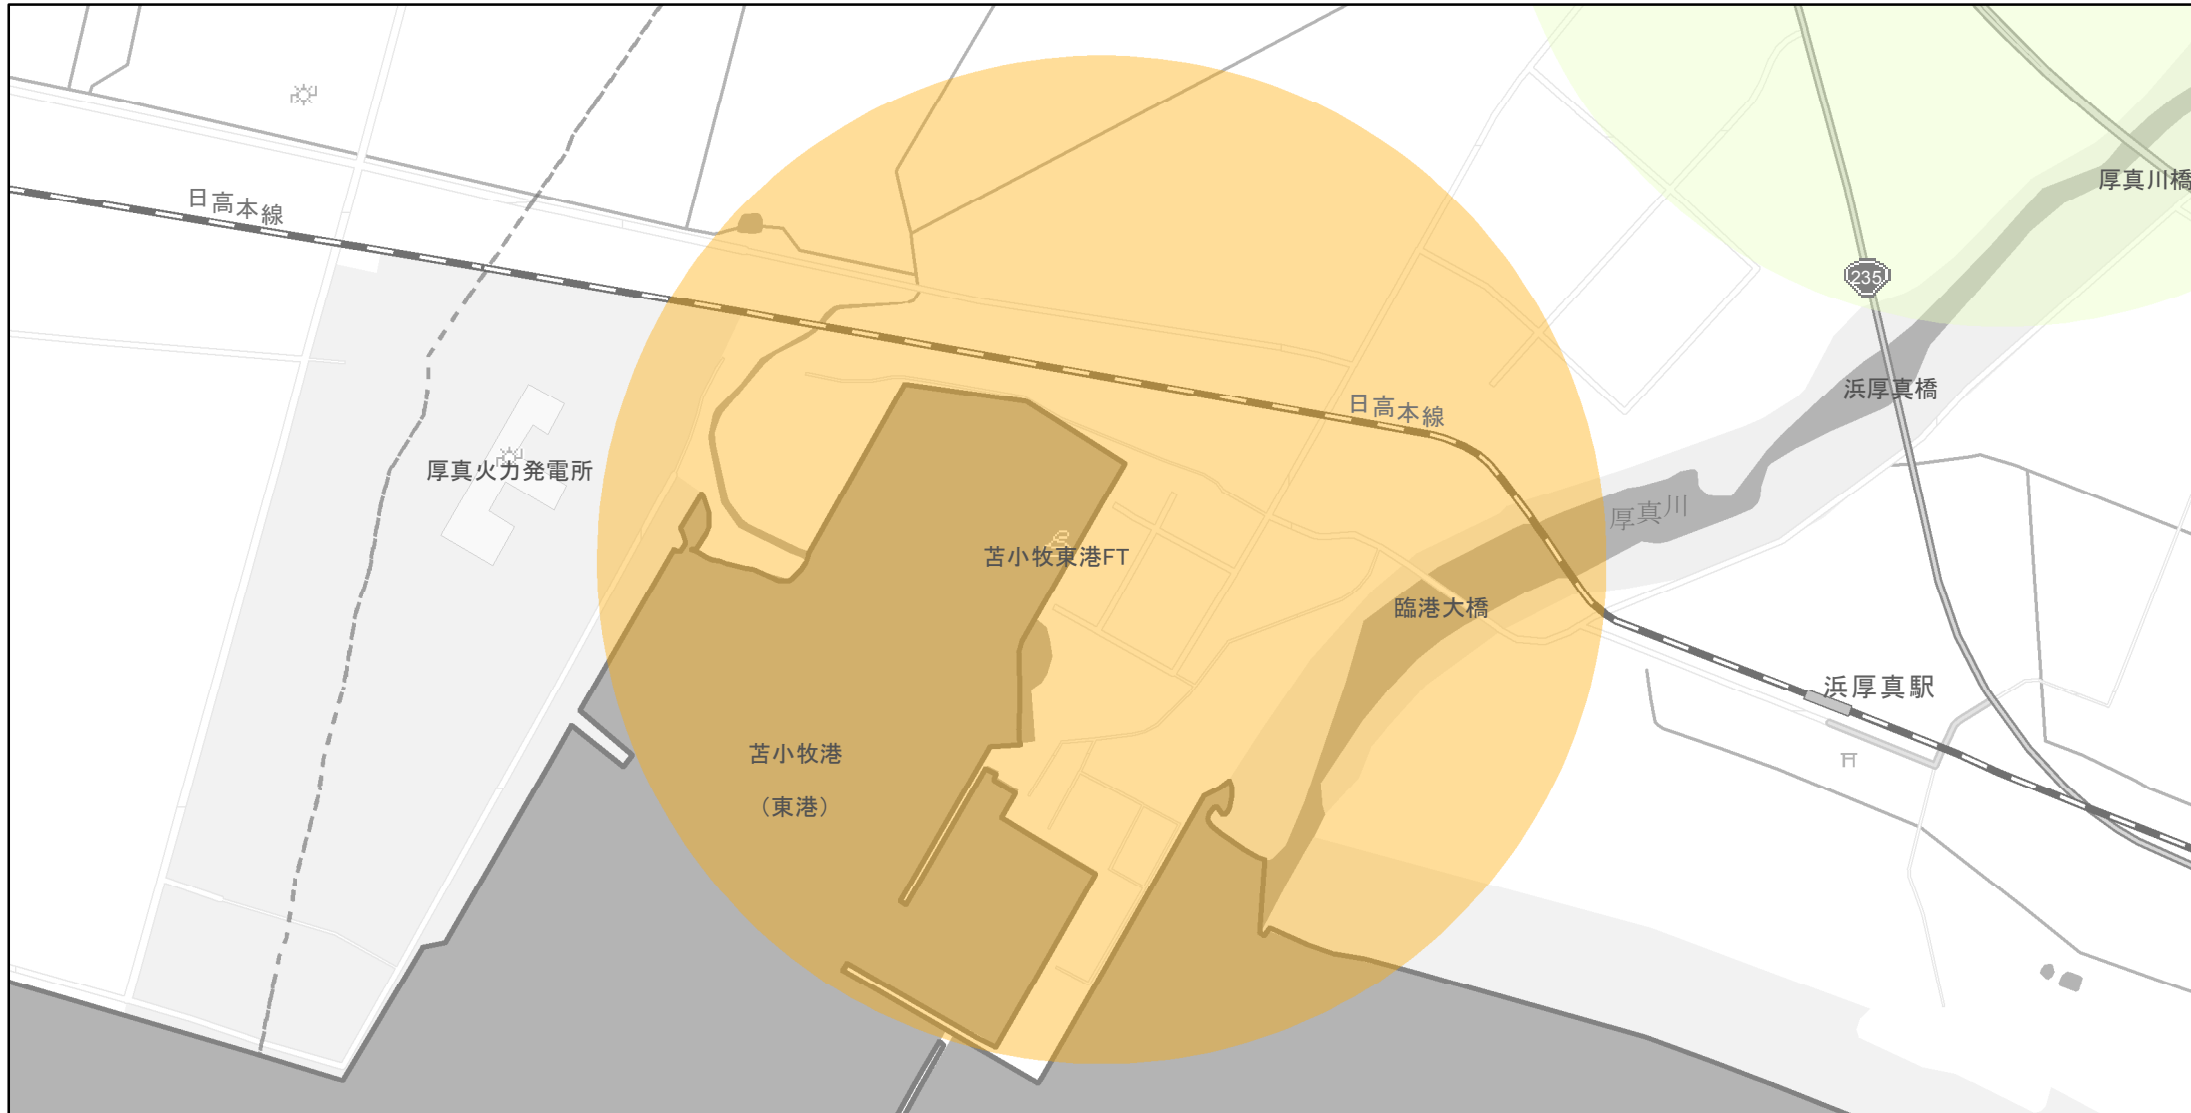

【北海道】EV・PHV充電設備設置マップ

【特定範囲】No.162

急速充電器 1基
普通充電器 0基
急速もしくは普通充電器 0基

苦小牧東港フェリーターミナルから半径1km以内

(C) PASCO (C) INCREMENT P
特定範囲
特定範囲(その他)
隣接都道府県
0 0.25 0.5 km