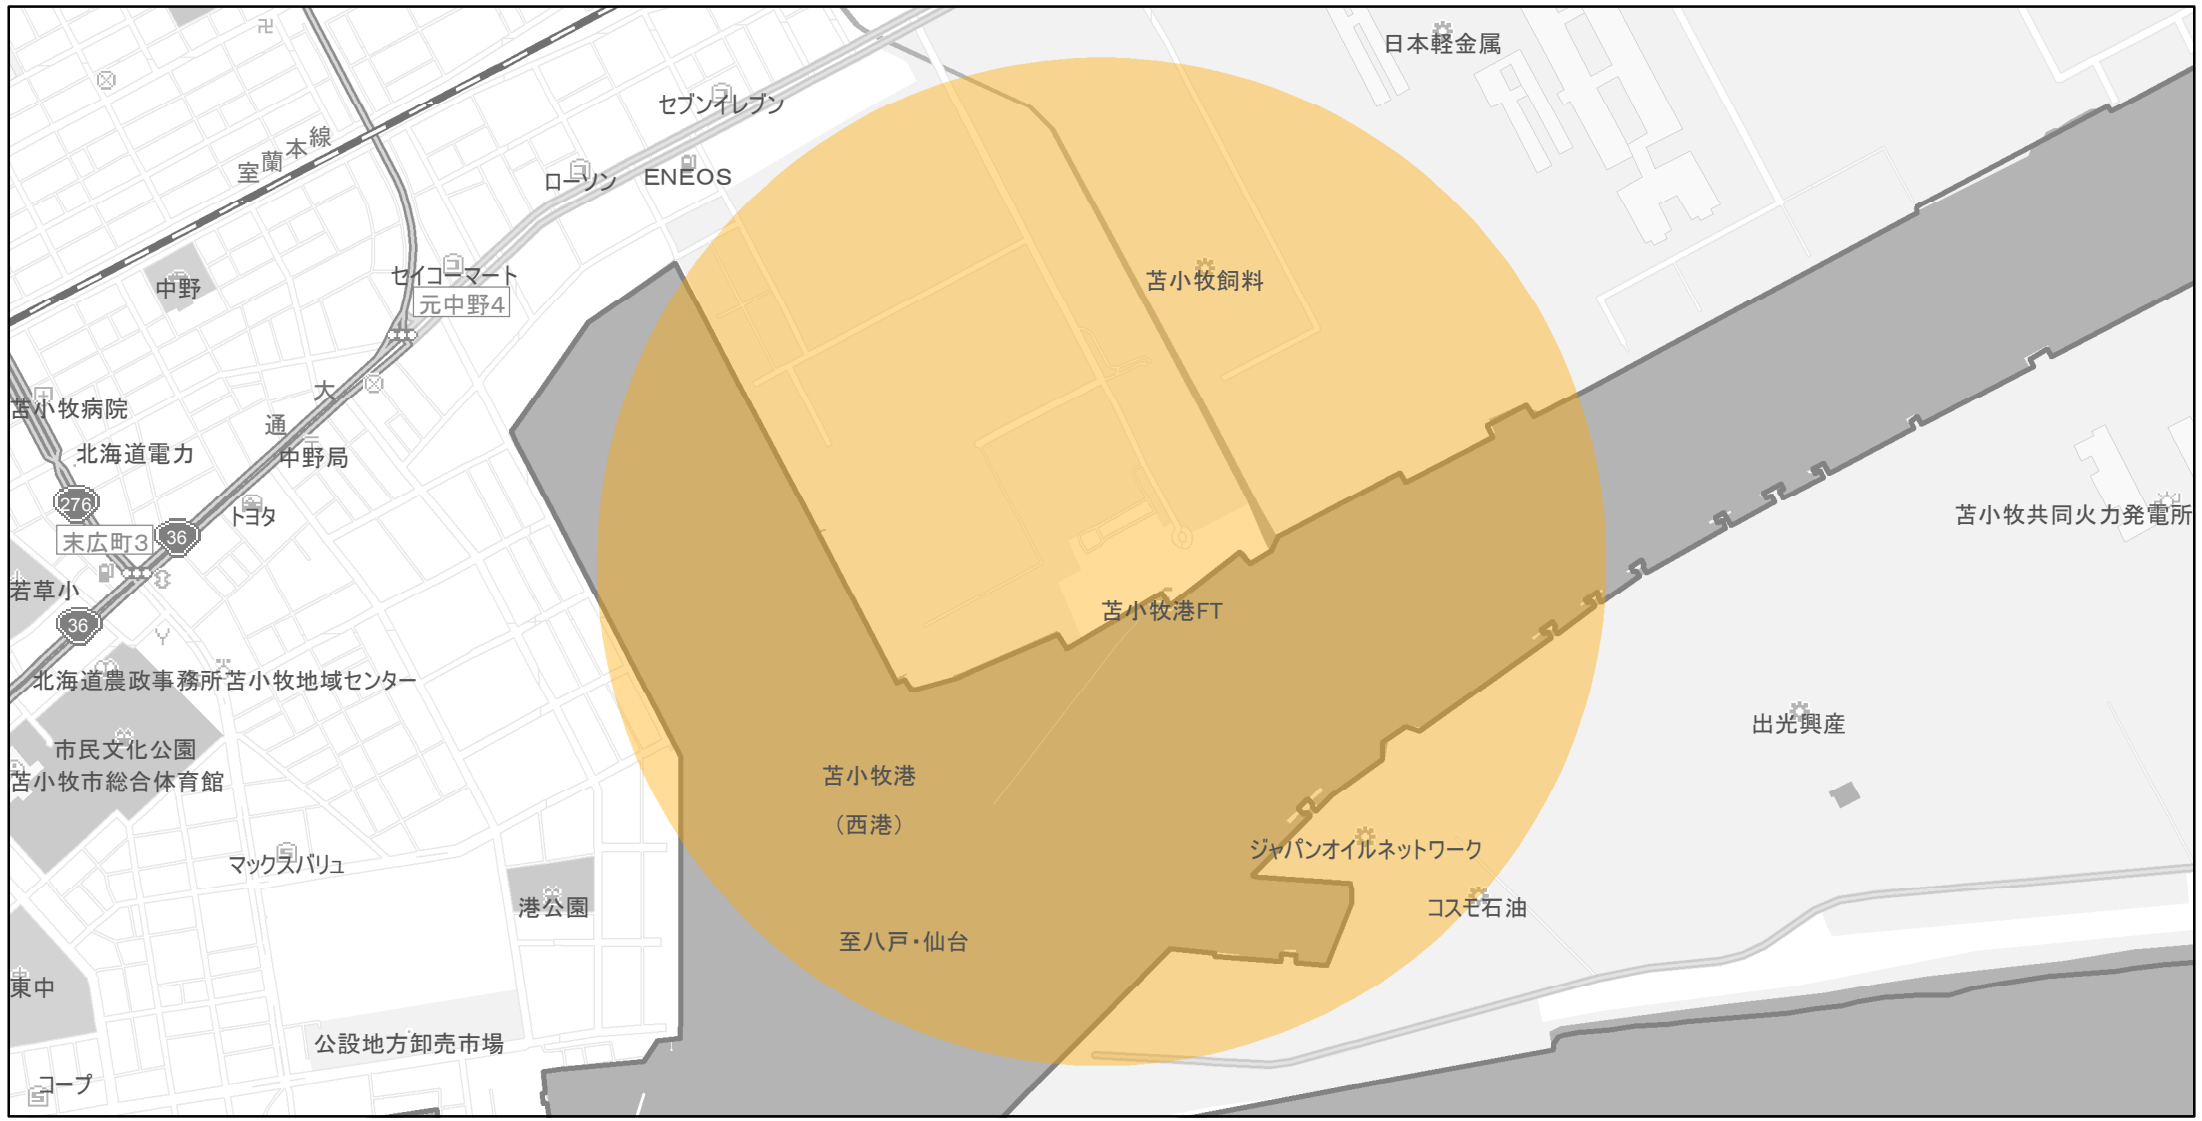

【北海道】EV・PHV充電設備設置マップ

【特定範囲】 No.161

急速充電器 1基
 普通充電器 0基
 急速もしくは普通充電器 0基

苦小牧西港フェリーターミナルから半径1km以内

(C) PASCO (C) INCREMENT P

- 特定範囲
- 特定範囲(その他)
- 隣接都道府県

0 0.25 0.5 km