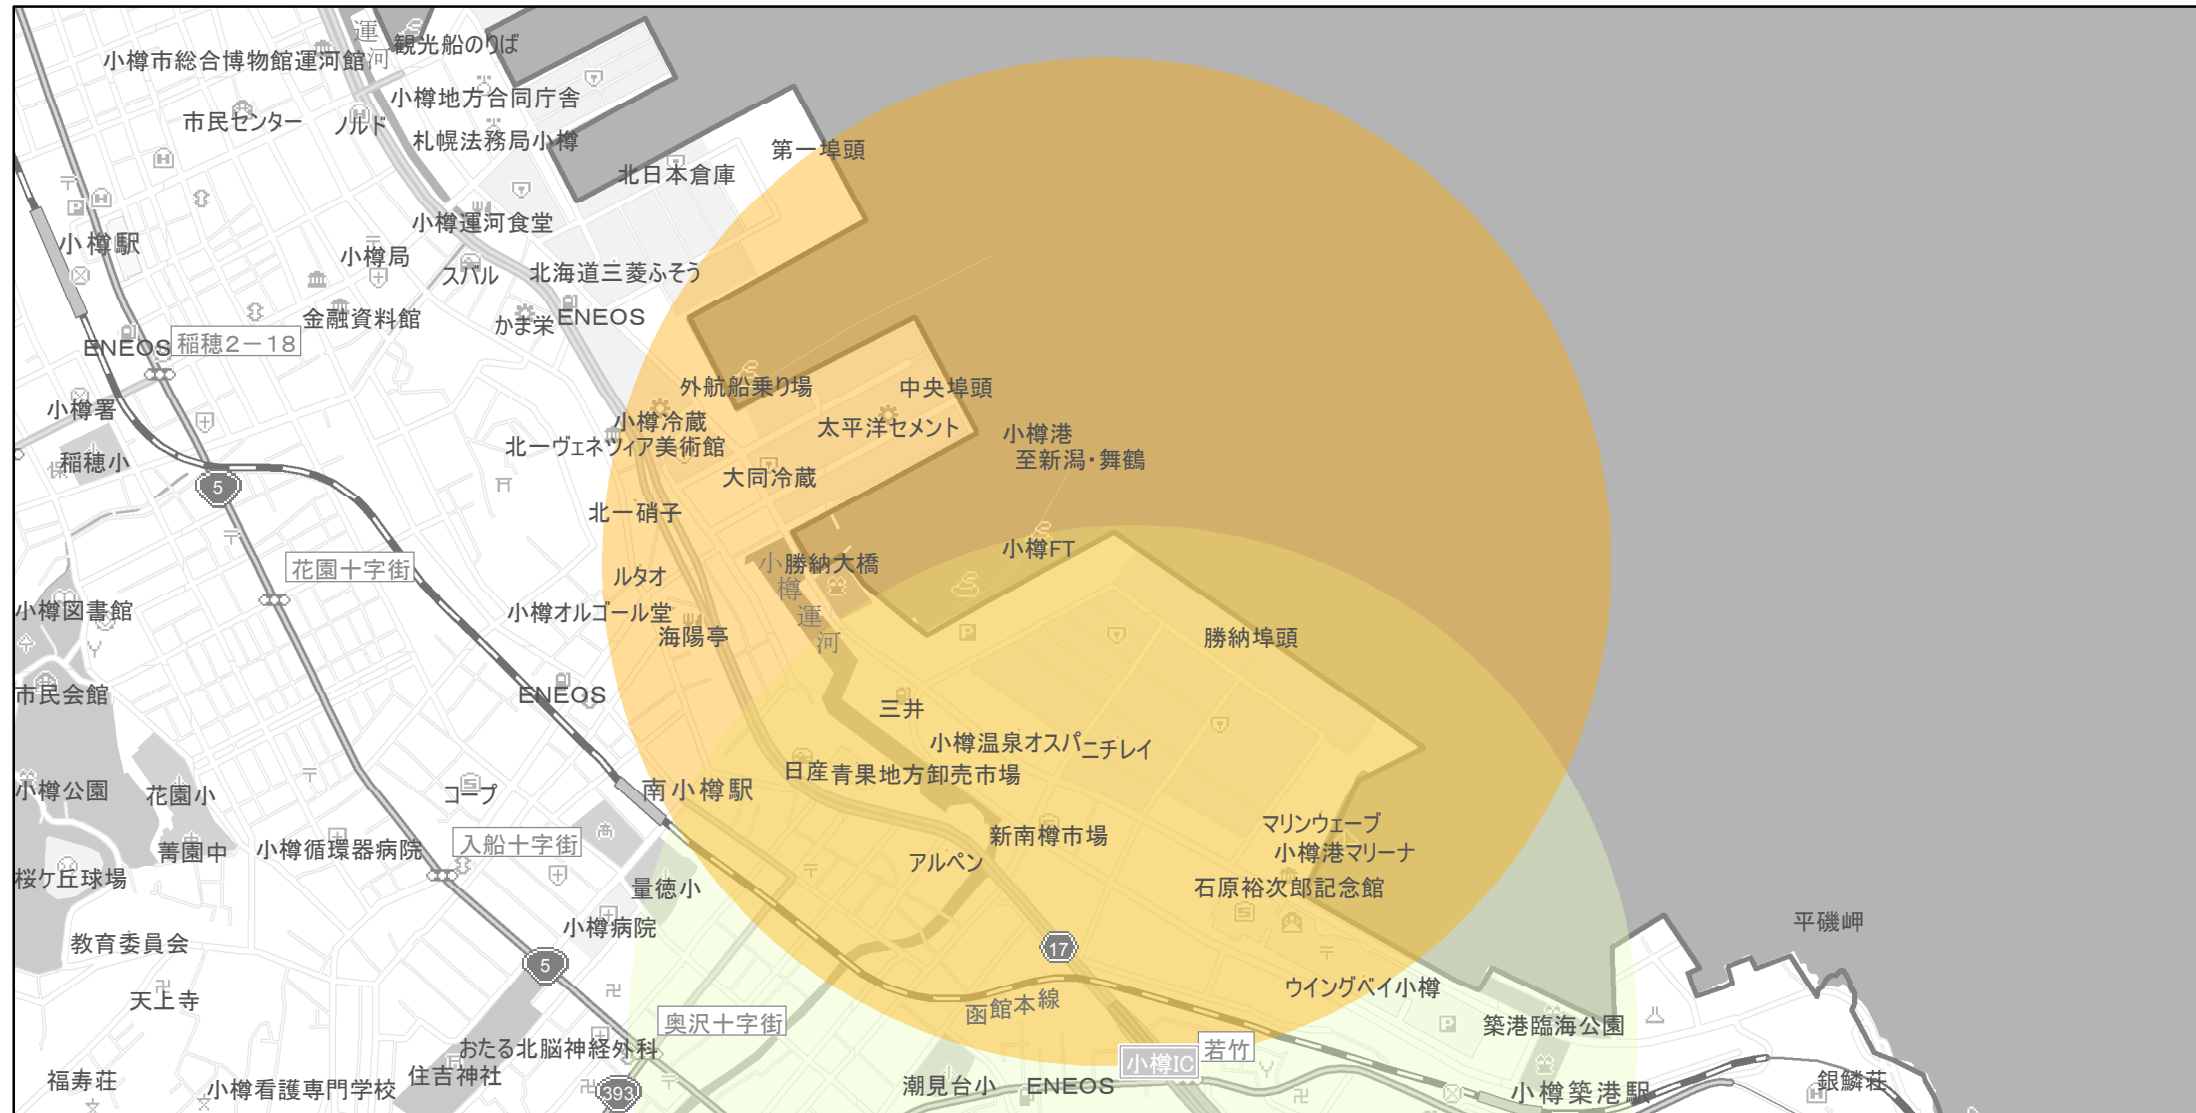

# 【北海道】EV・PHV充電設備設置マップ

## 【特定範囲】No.160

急速充電器 1基

普通充電器 0基

急速もしくは普通充電器 0基

### 小樽港フェリーターミナルから半径1km以内

(C) PASCO (C) INCREMENT P

特定範囲

特定範囲(その他)

隣接都道府県