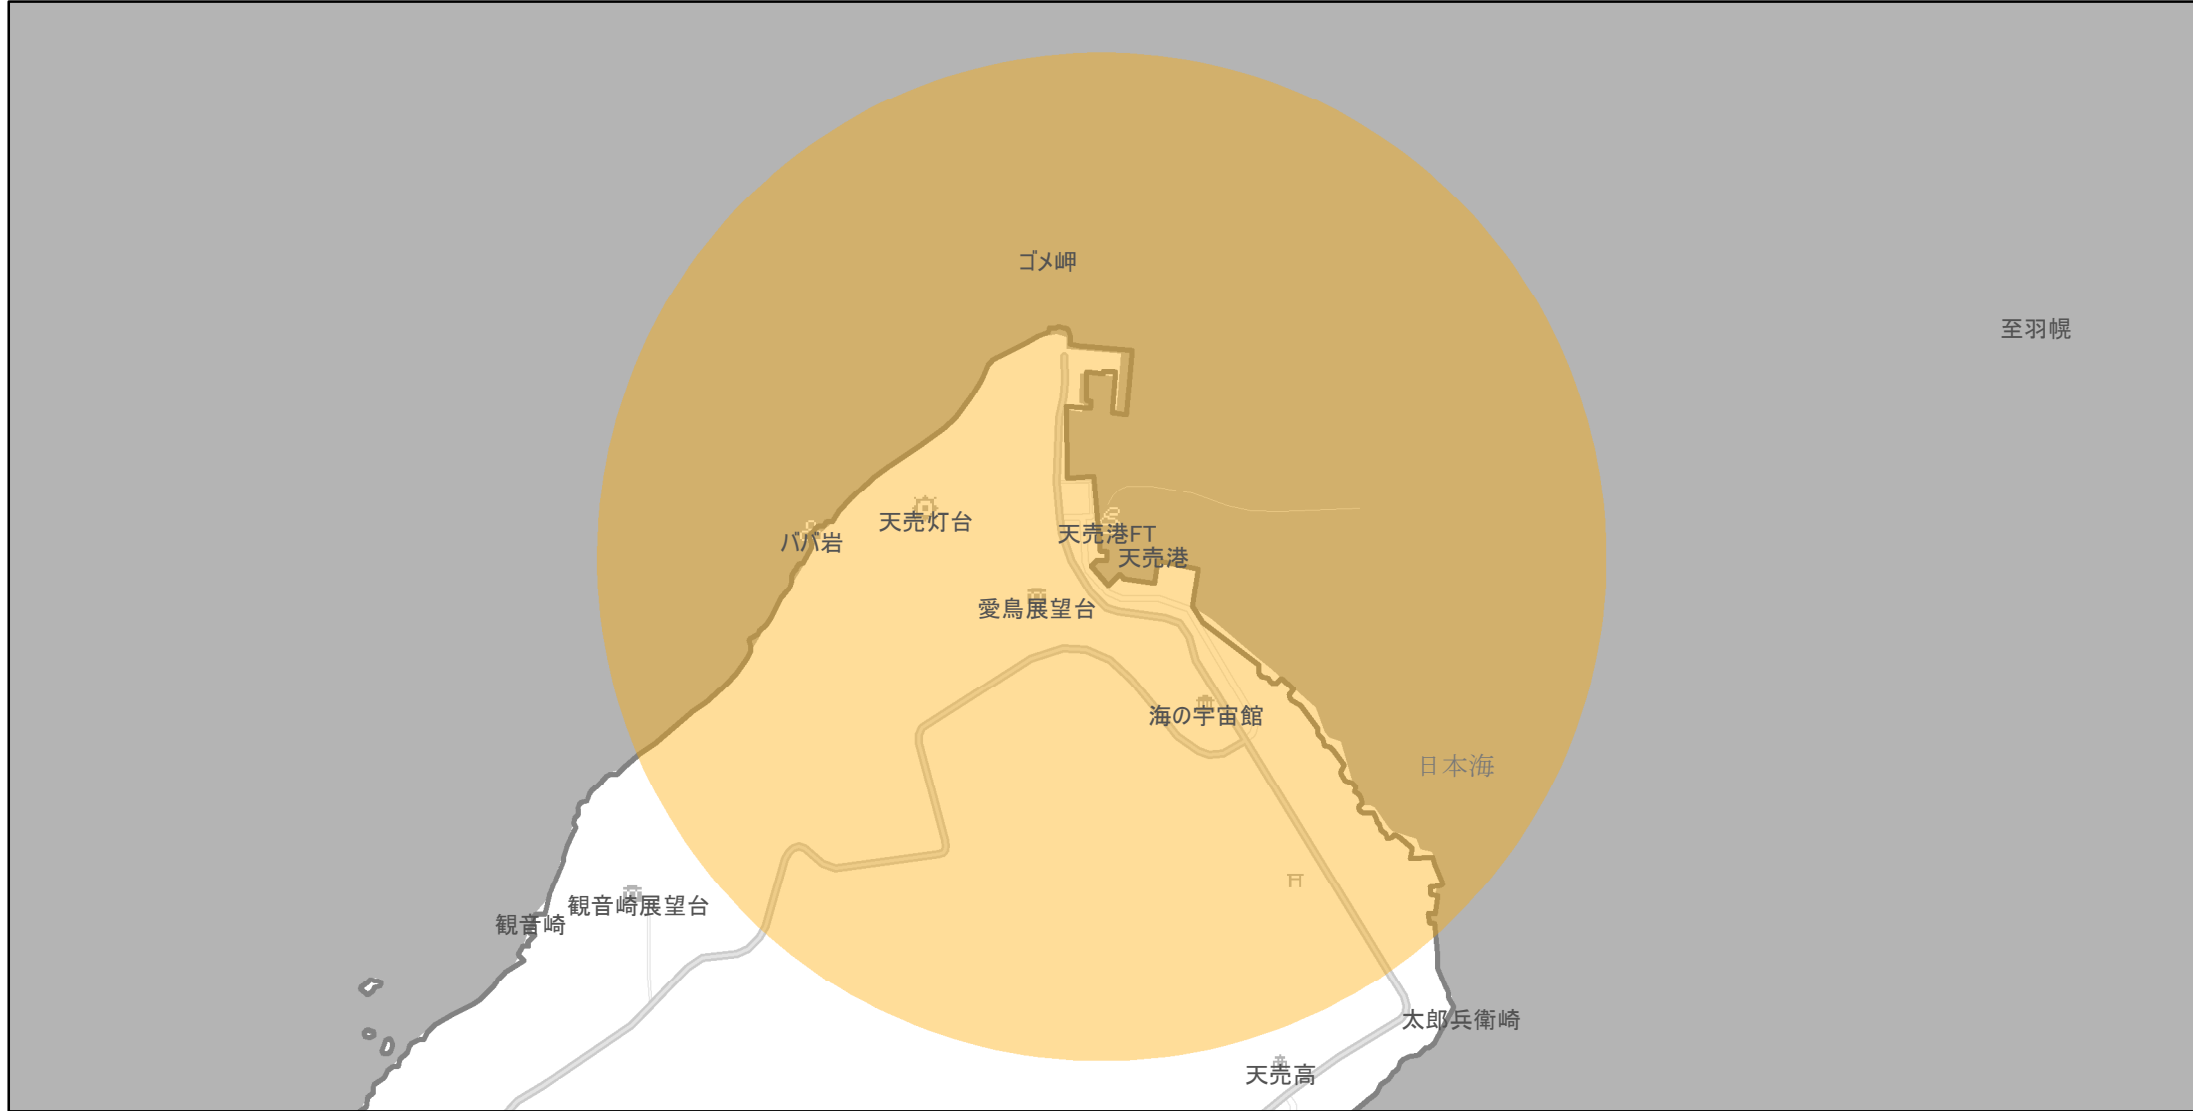

# 【北海道】EV・PHV充電設備設置マップ

【特定範囲】 No.159

急速充電器 1基  
普通充電器 0基  
急速もしくは普通充電器 0基

天売フェリーターミナルから半径1km以内