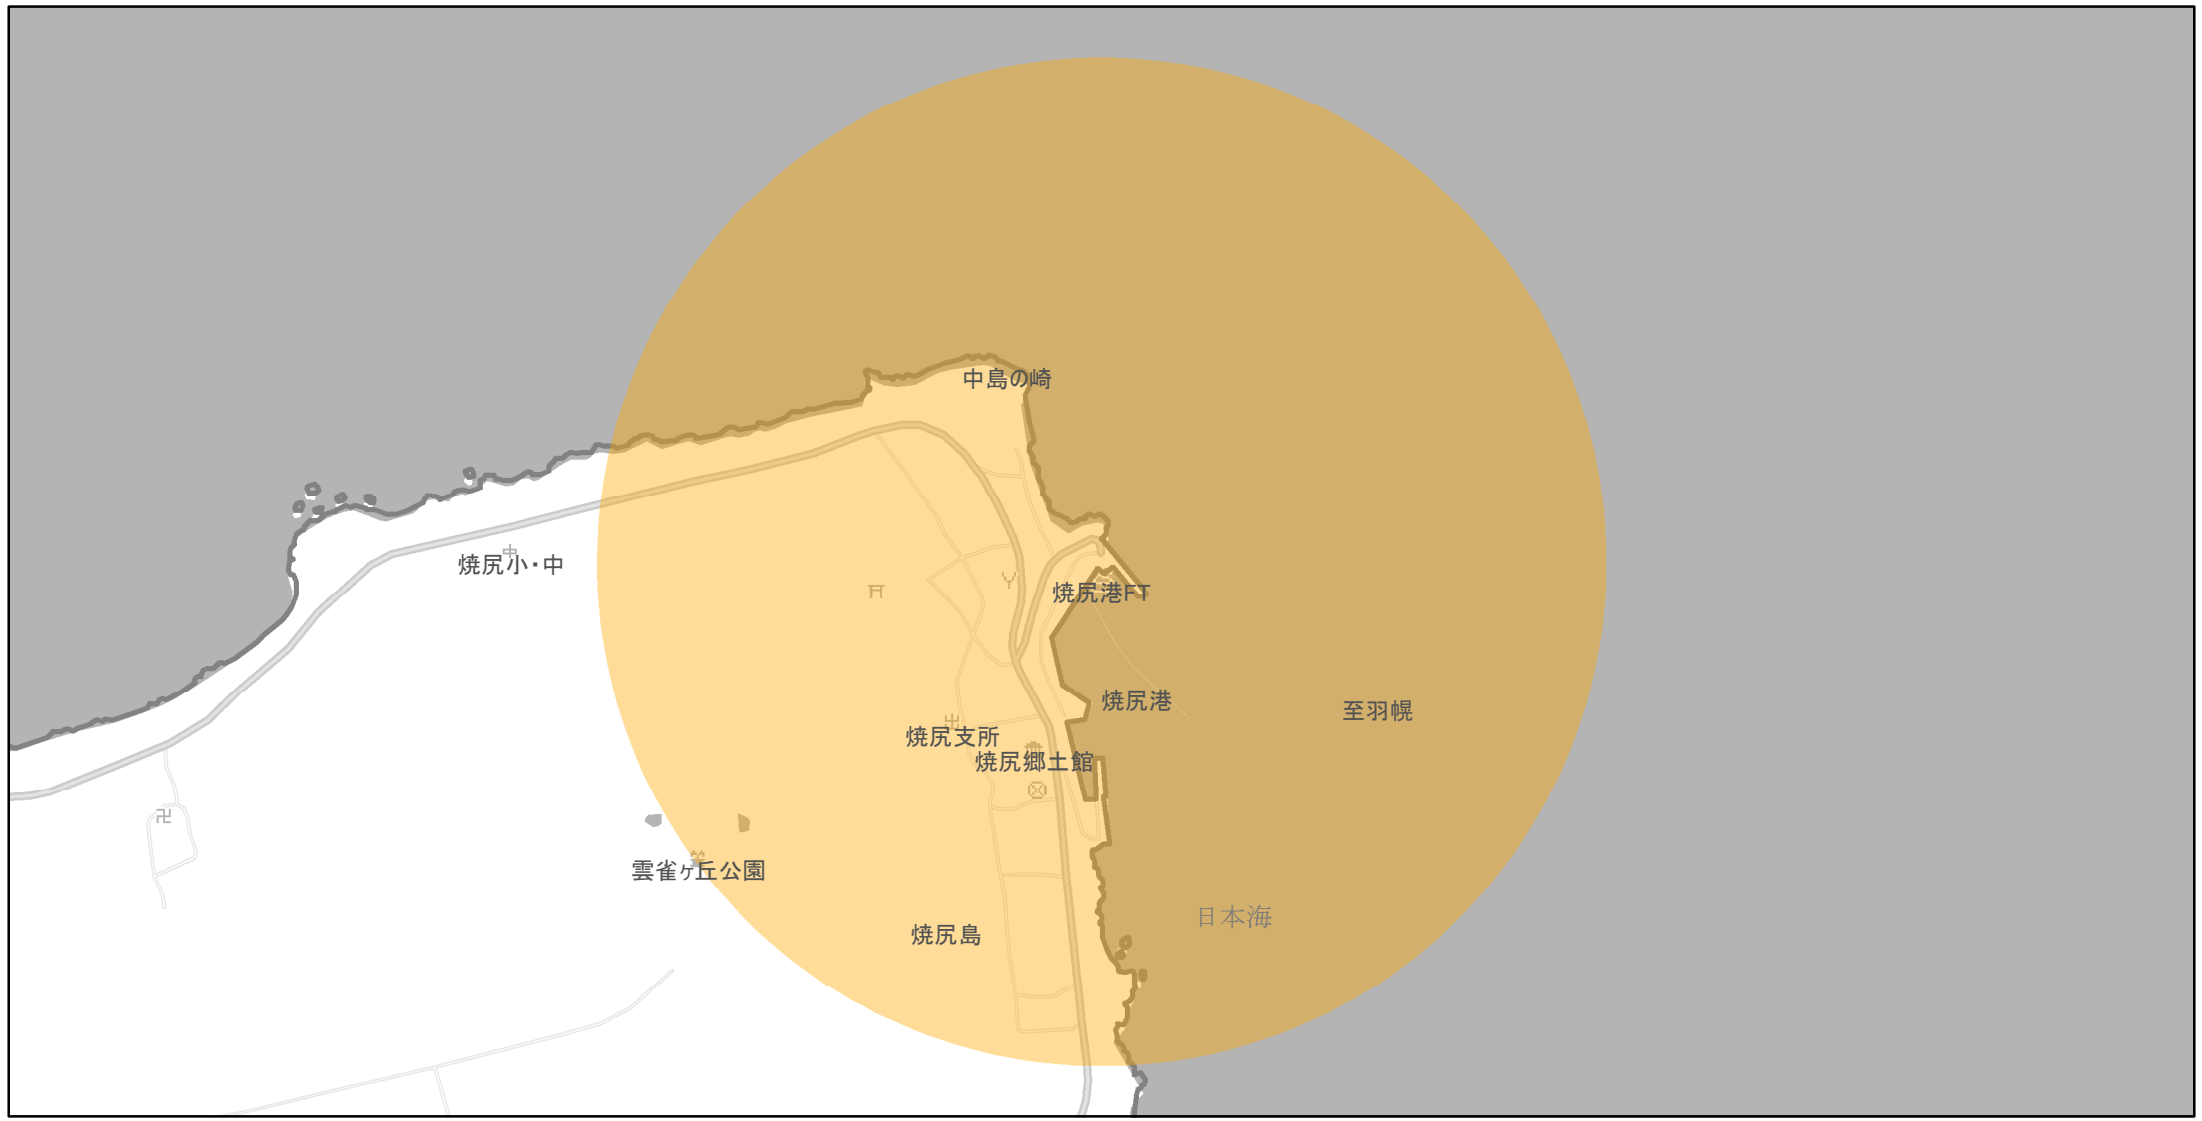

【北海道】EV・PHV充電設備設置マップ

【特定範囲】 No.158

急速充電器 1基
普通充電器 0基
急速もしくは普通充電器 0基

焼尻フェリーターミナルから半径1km以内

(C) PASCO (C) INCREMENT P

- 特定範囲
- 特定範囲(その他)
- 隣接都道府県

0 0.25 0.5 km