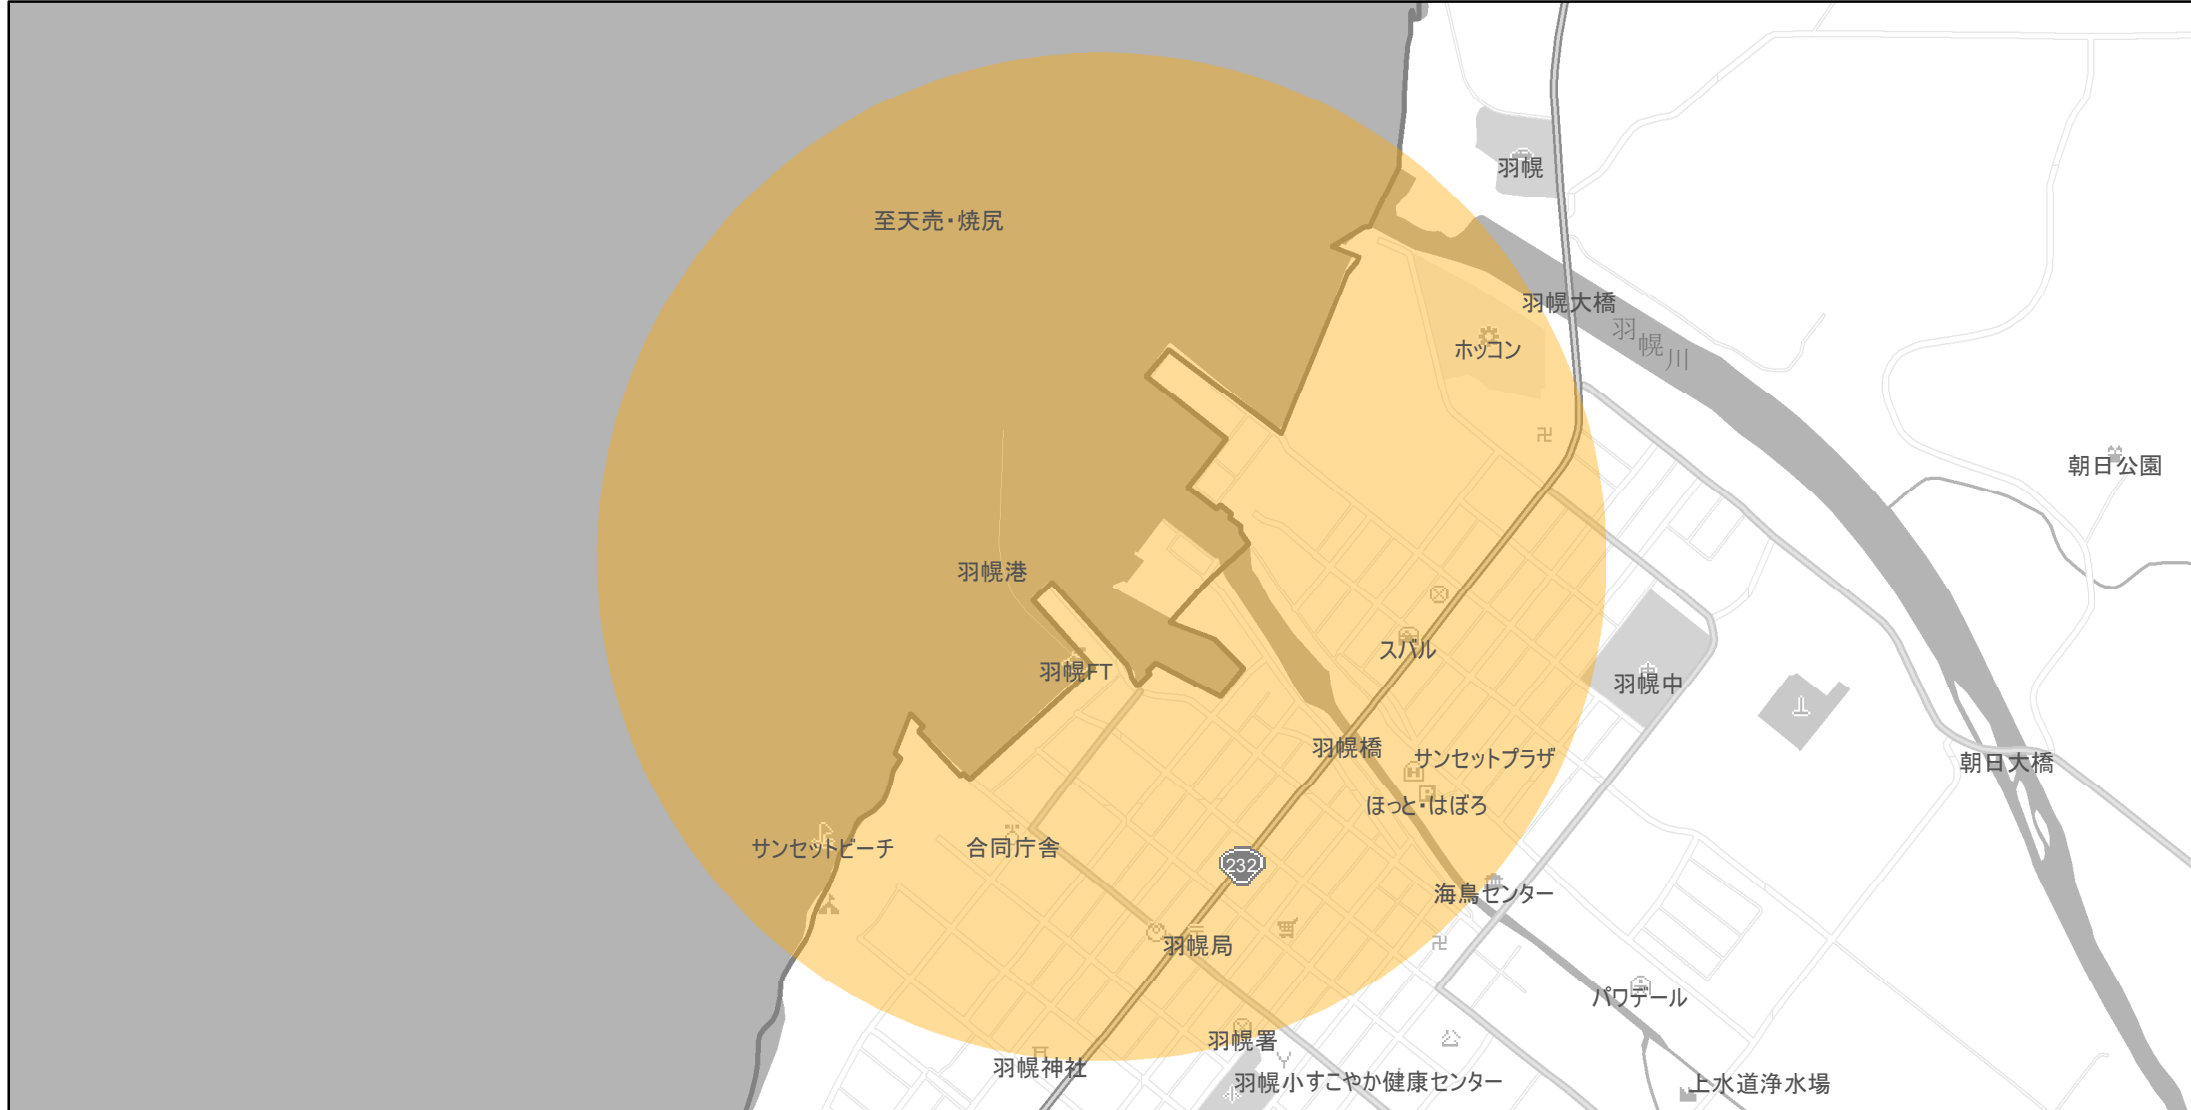

【北海道】EV・PHV充電設備設置マップ

【特定範囲】 No.157

急速充電器 1基
普通充電器 0基

急速もしくは普通充電器 0基

羽幌沿海フェリーターミナルから半径1km以内

(C) PASCO (C) INCREMENT P

- 特定範囲
- 特定範囲(その他)
- 隣接都道府県