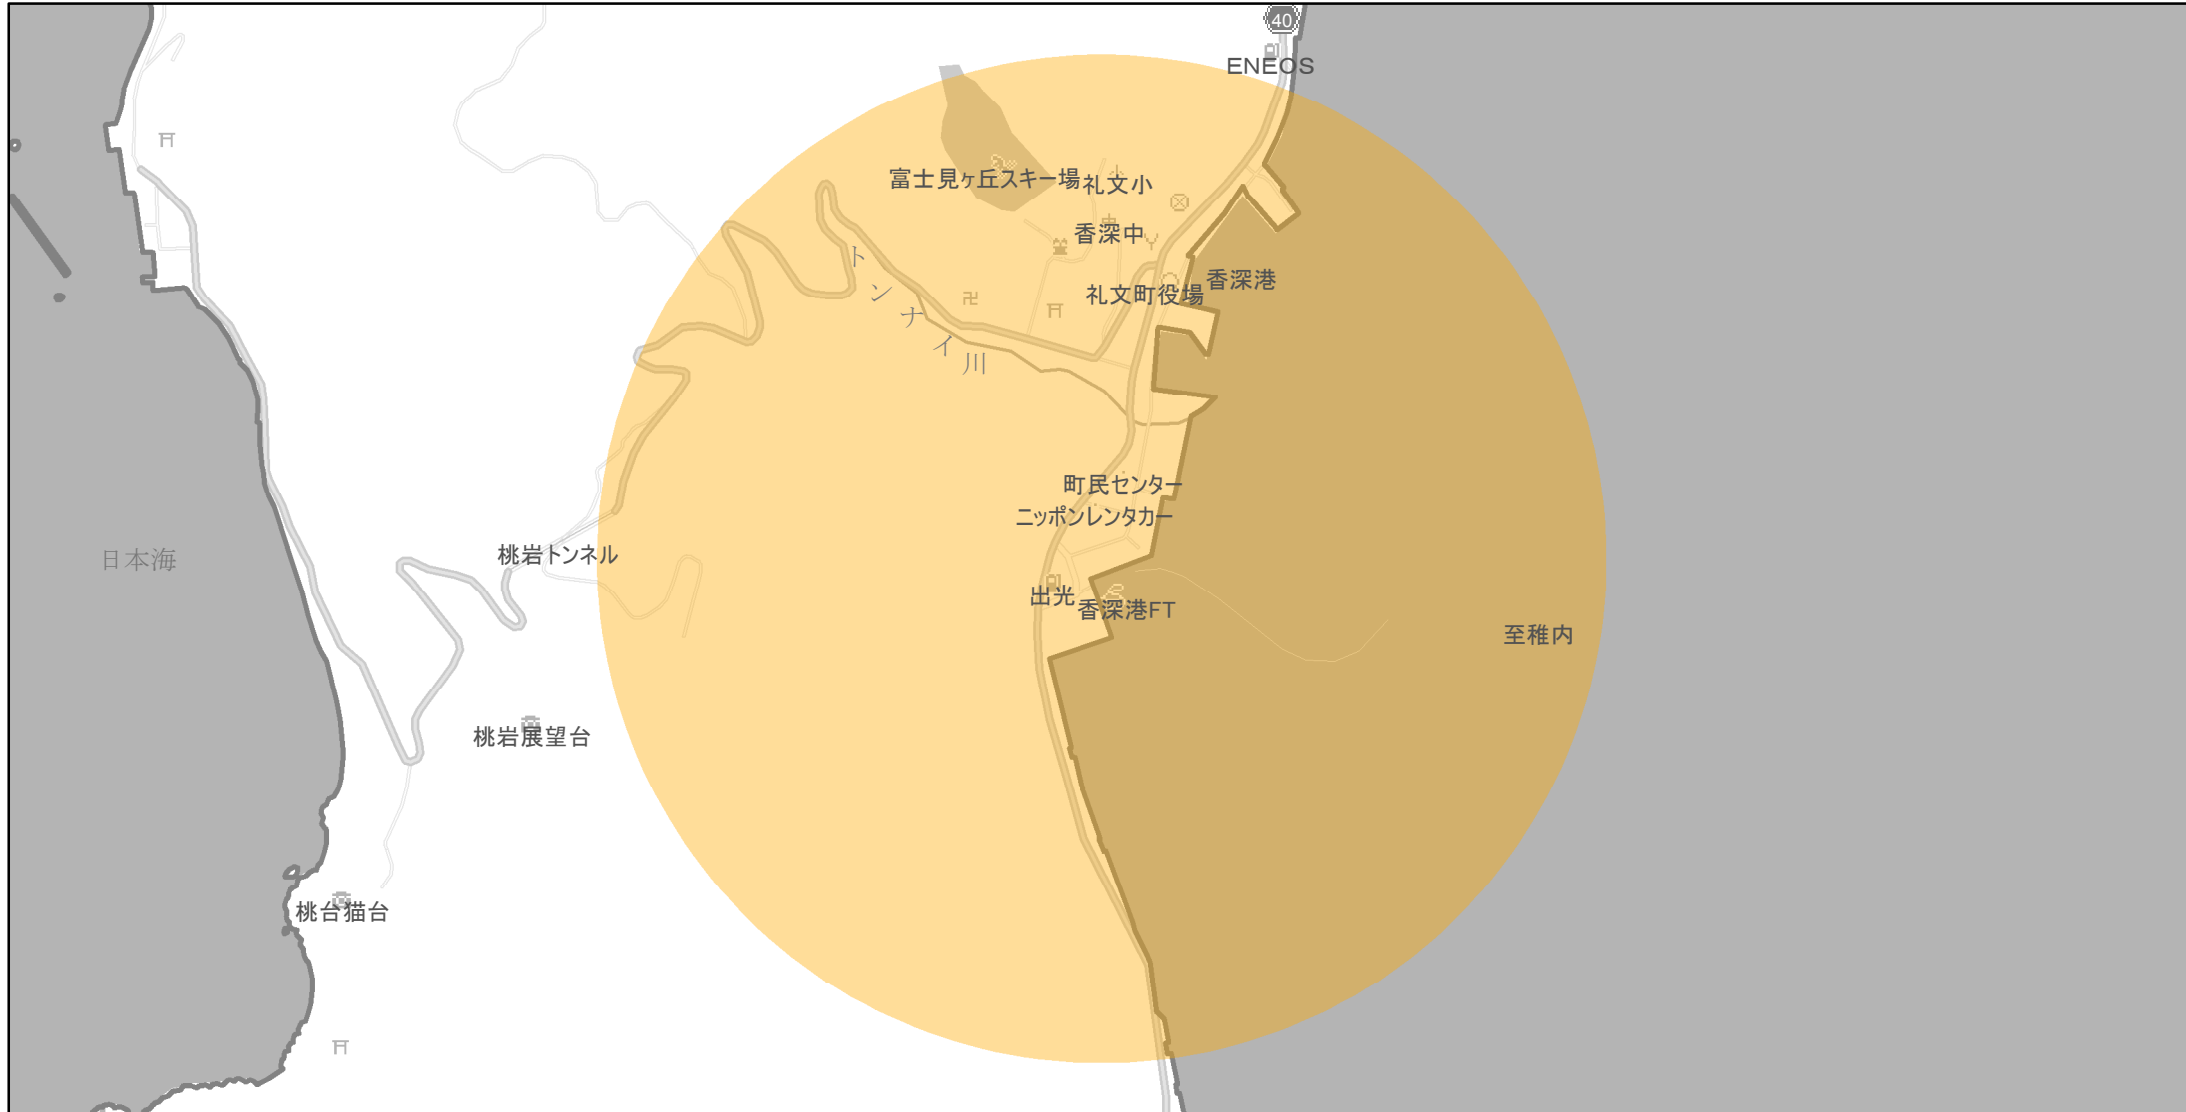

【北海道】EV・PHV充電設備設置マップ

【特定範囲】No.156

急速充電器 1基
普通充電器 0基
急速もしくは普通充電器 0基

香深港フェリーターミナル（礼文島）から半径1km以内