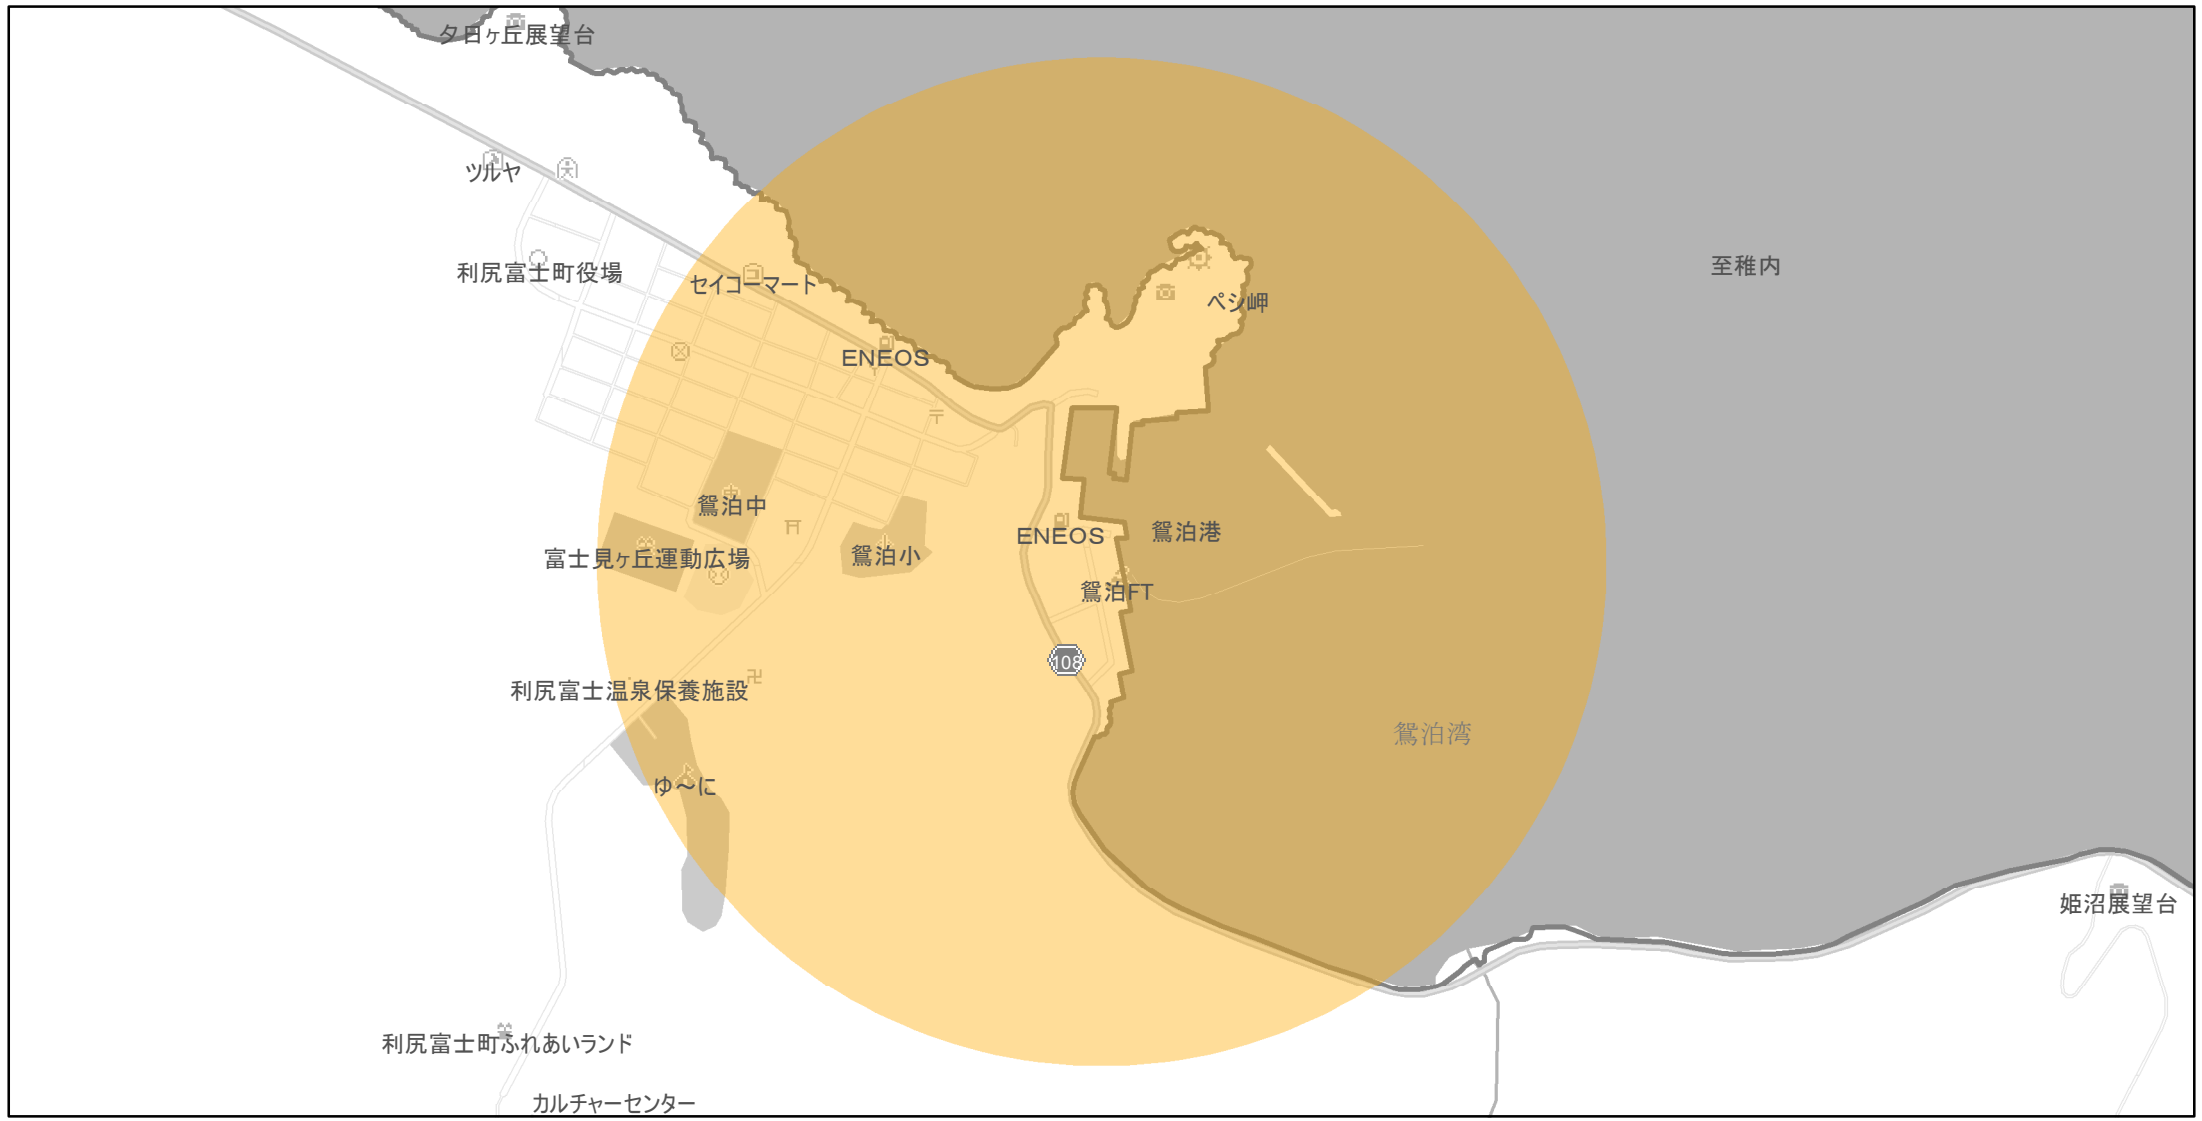

【北海道】EV・PHV充電設備設置マップ

【特定範囲】 No.154

急速充電器 1基
普通充電器 0基
急速もしくは普通充電器 0基

鴛泊港フェリーターミナル（利尻島）から半径1km以内

(C) PASCO (C) INCREMENT P

- 特定範囲
- 特定範囲(その他)
- 隣接都道府県

0 0.25 0.5 km