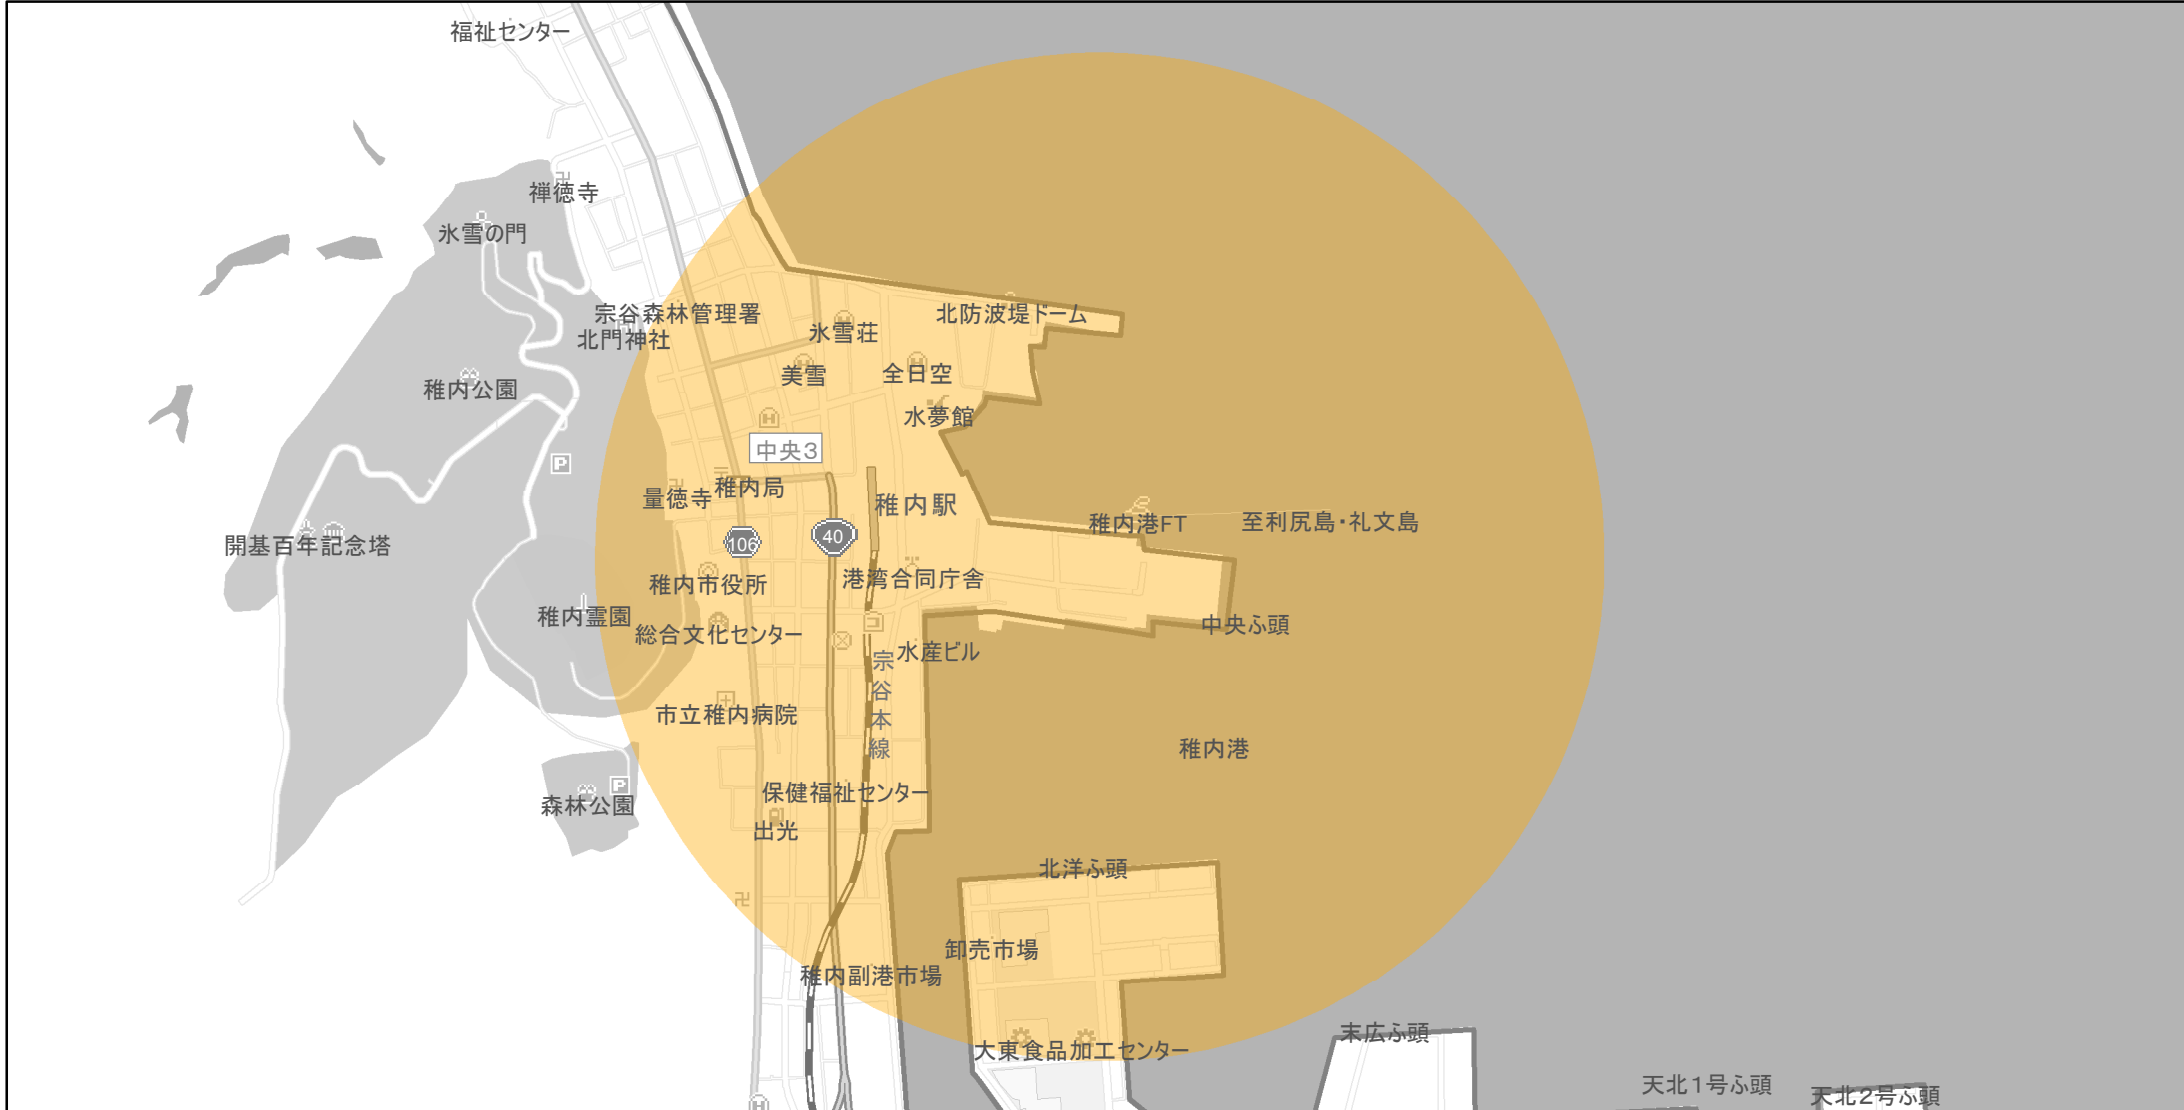

【北海道】EV・PHV充電設備設置マップ

【特定範囲】 No.153

急速充電器 1基
普通充電器 0基
急速もしくは普通充電器 0基

稚内港フェリーターミナルから半径1km以内

(C) PASCO (C) INCREMENT P

- 特定範囲
- 特定範囲(その他)
- 隣接都道府県

0 0.25 0.5 km