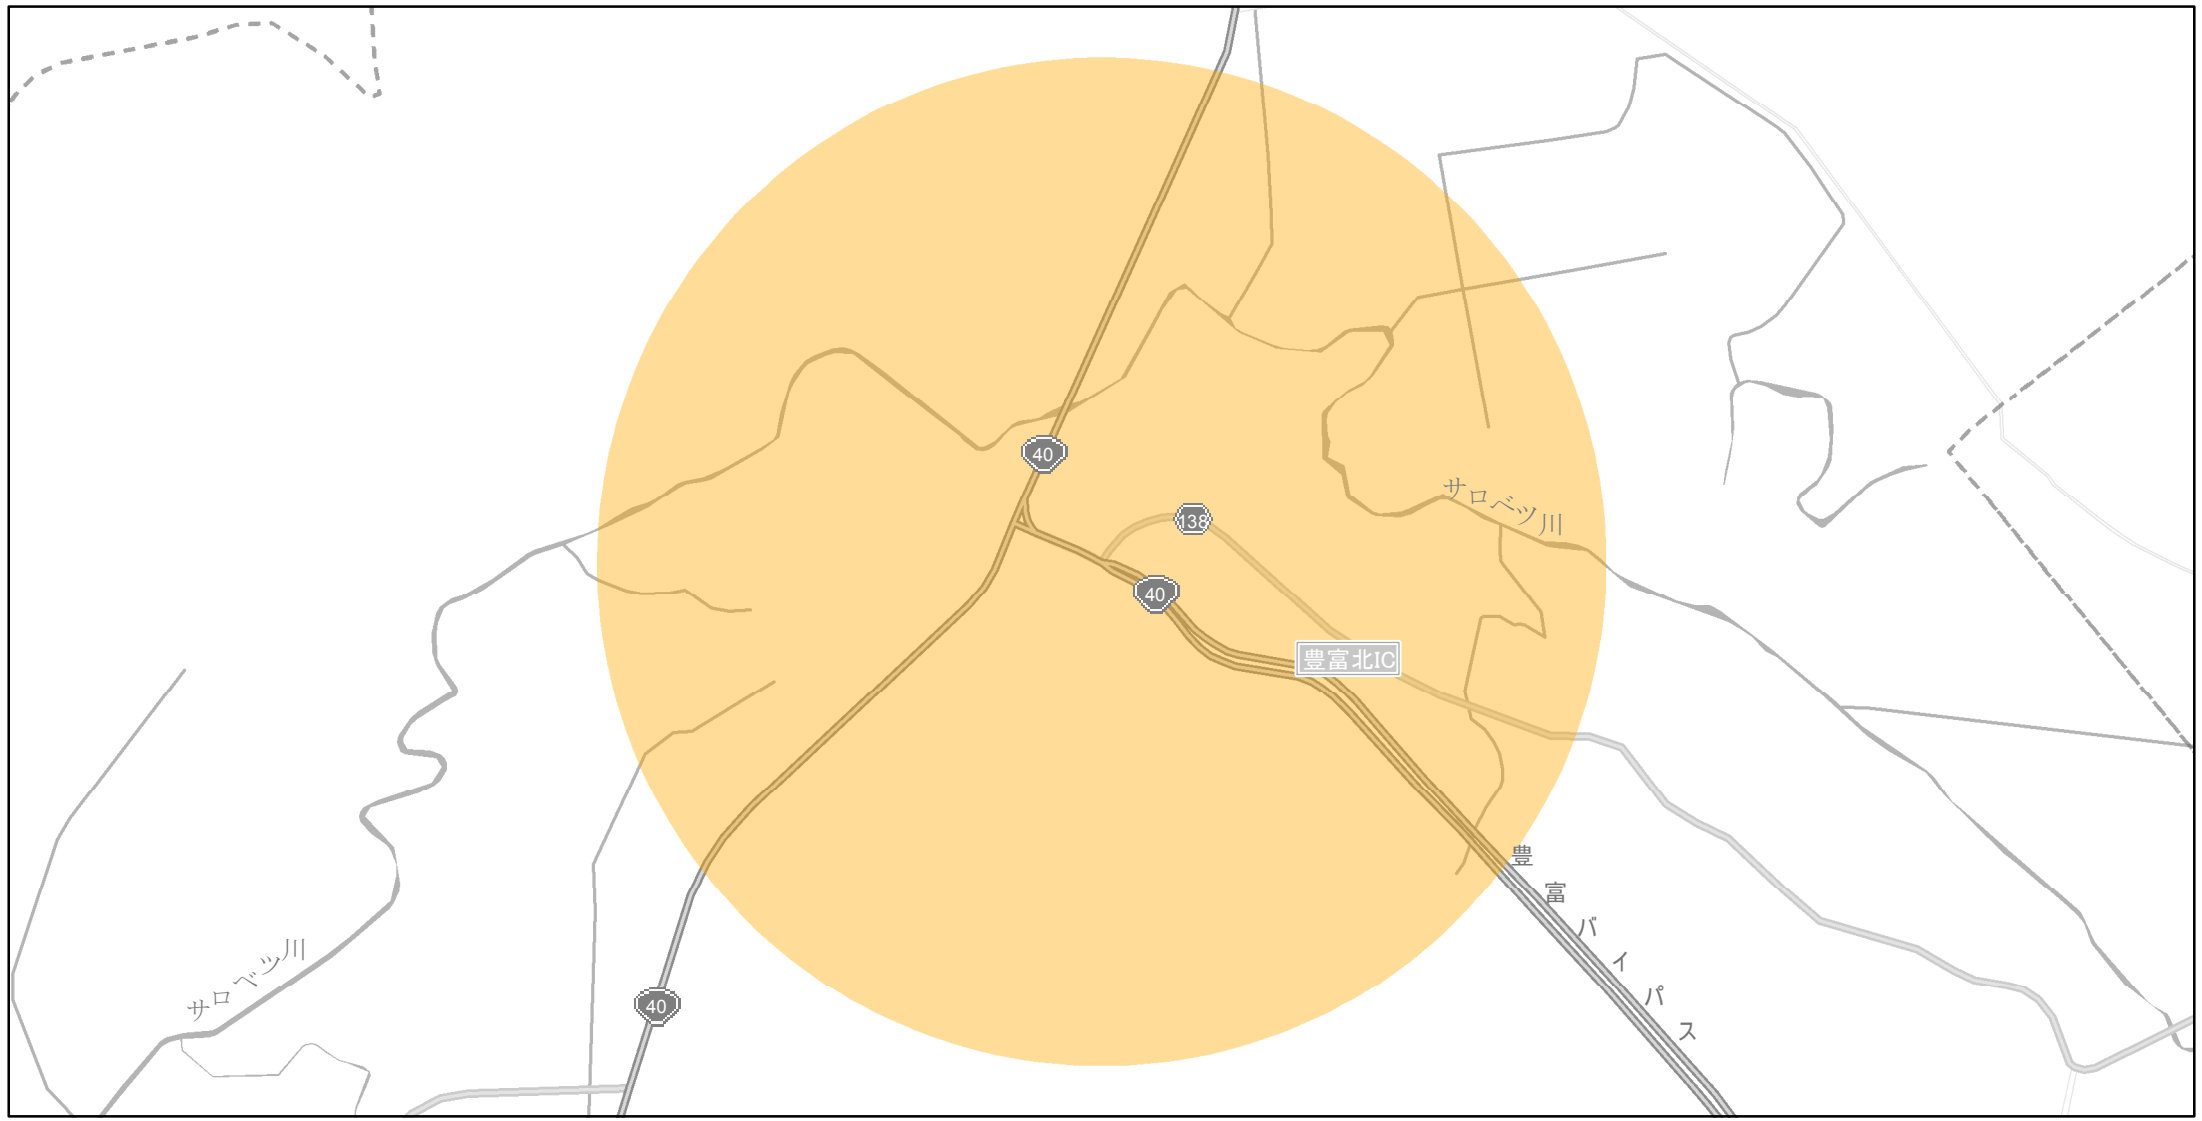

# 【北海道】EV・PHV充電設備設置マップ

## 【特定範囲】 No.152

急速充電器	1基
普通充電器	0基
急速もしくは普通充電器	0基

豊富バイパス 豊富北IC入口から半径1km以内

(C) PASCO (C) INCREMENT P

Orange square	特定範囲
Light green square	特定範囲(その他)
Grey square	隣接都道府県

0 0.25 0.5 km