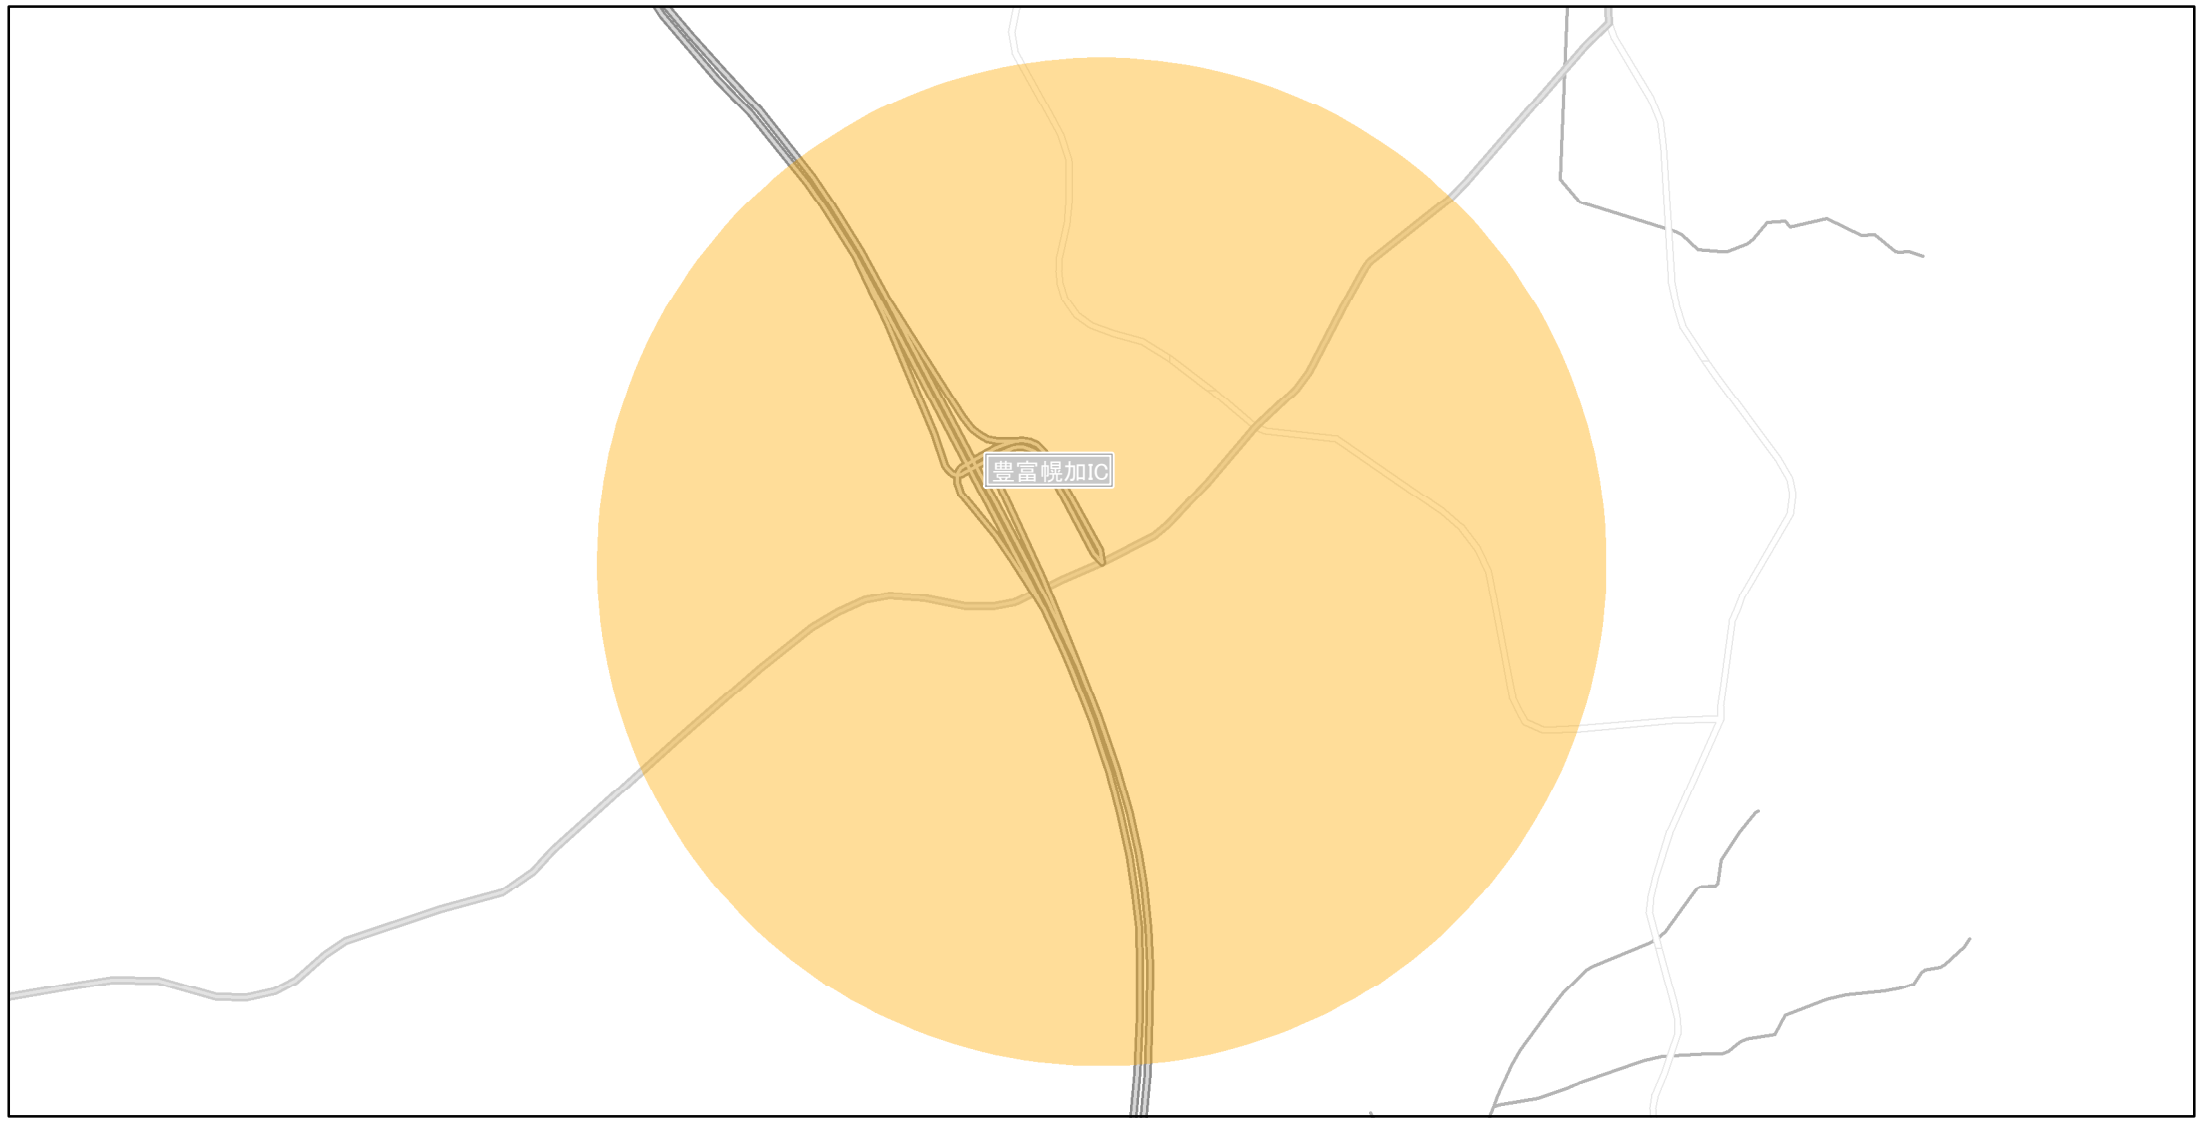

# 【北海道】EV・PHV充電設備設置マップ

## 【特定範囲】 No.151

急速充電器 1基  
普通充電器 0基  
急速もしくは普通充電器 0基

豊富バイパス 豊富幌加IC入口から半径1km以内

(C) PASCO (C) INCREMENT P

- 特定範囲
- 特定範囲(その他)
- 隣接都道府県

0 0.25 0.5 km