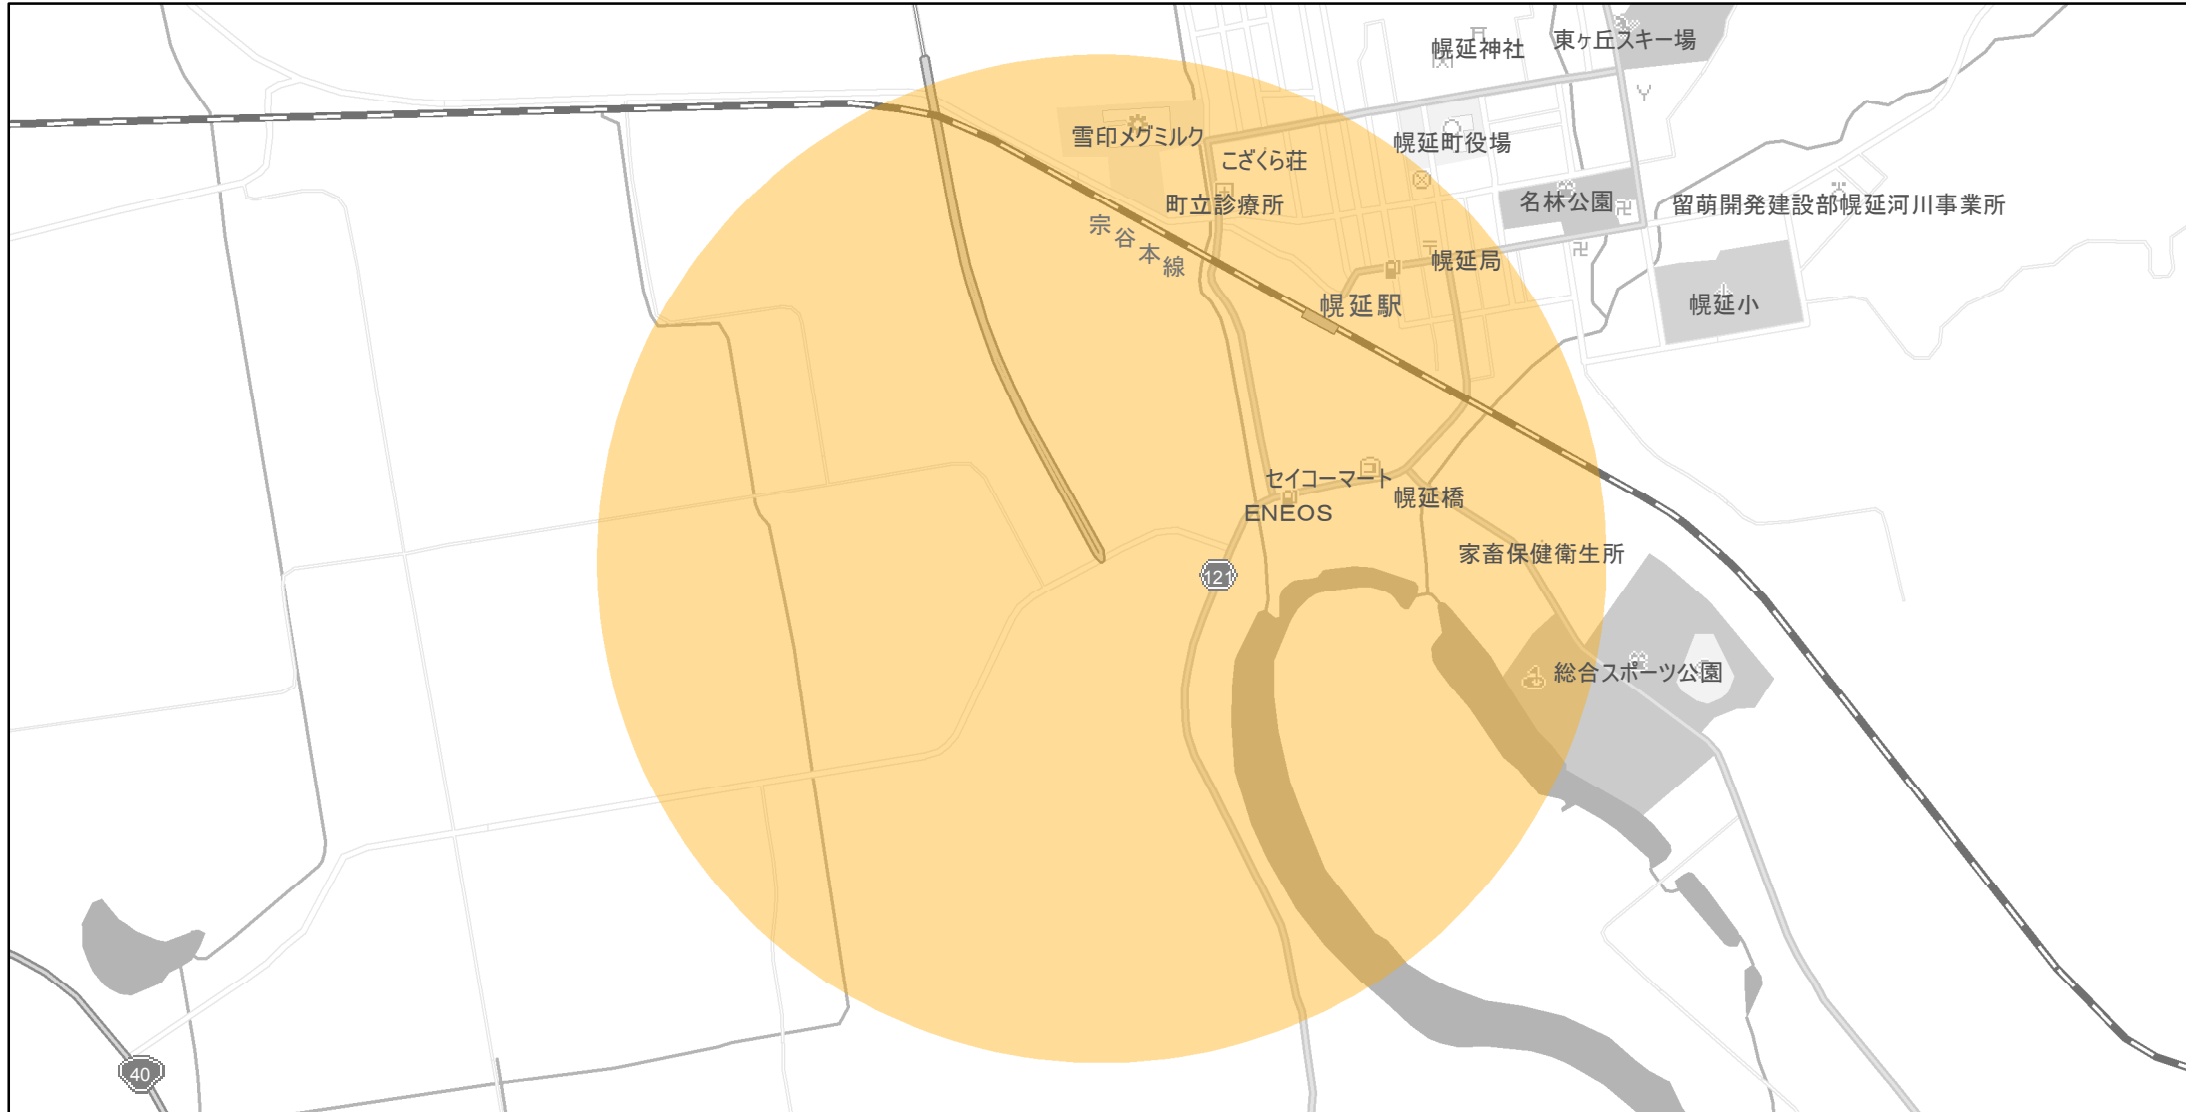

# 【北海道】EV・PHV充電設備設置マップ

## 【特定範囲】No.149

急速充電器 1基  
普通充電器 0基

急速もしくは普通充電器 0基

幌富バイパス 幌延IC入口から半径1km以内

(C) PASCO (C) INCREMENT P

- 特定範囲
- 特定範囲(その他)
- 隣接都道府県