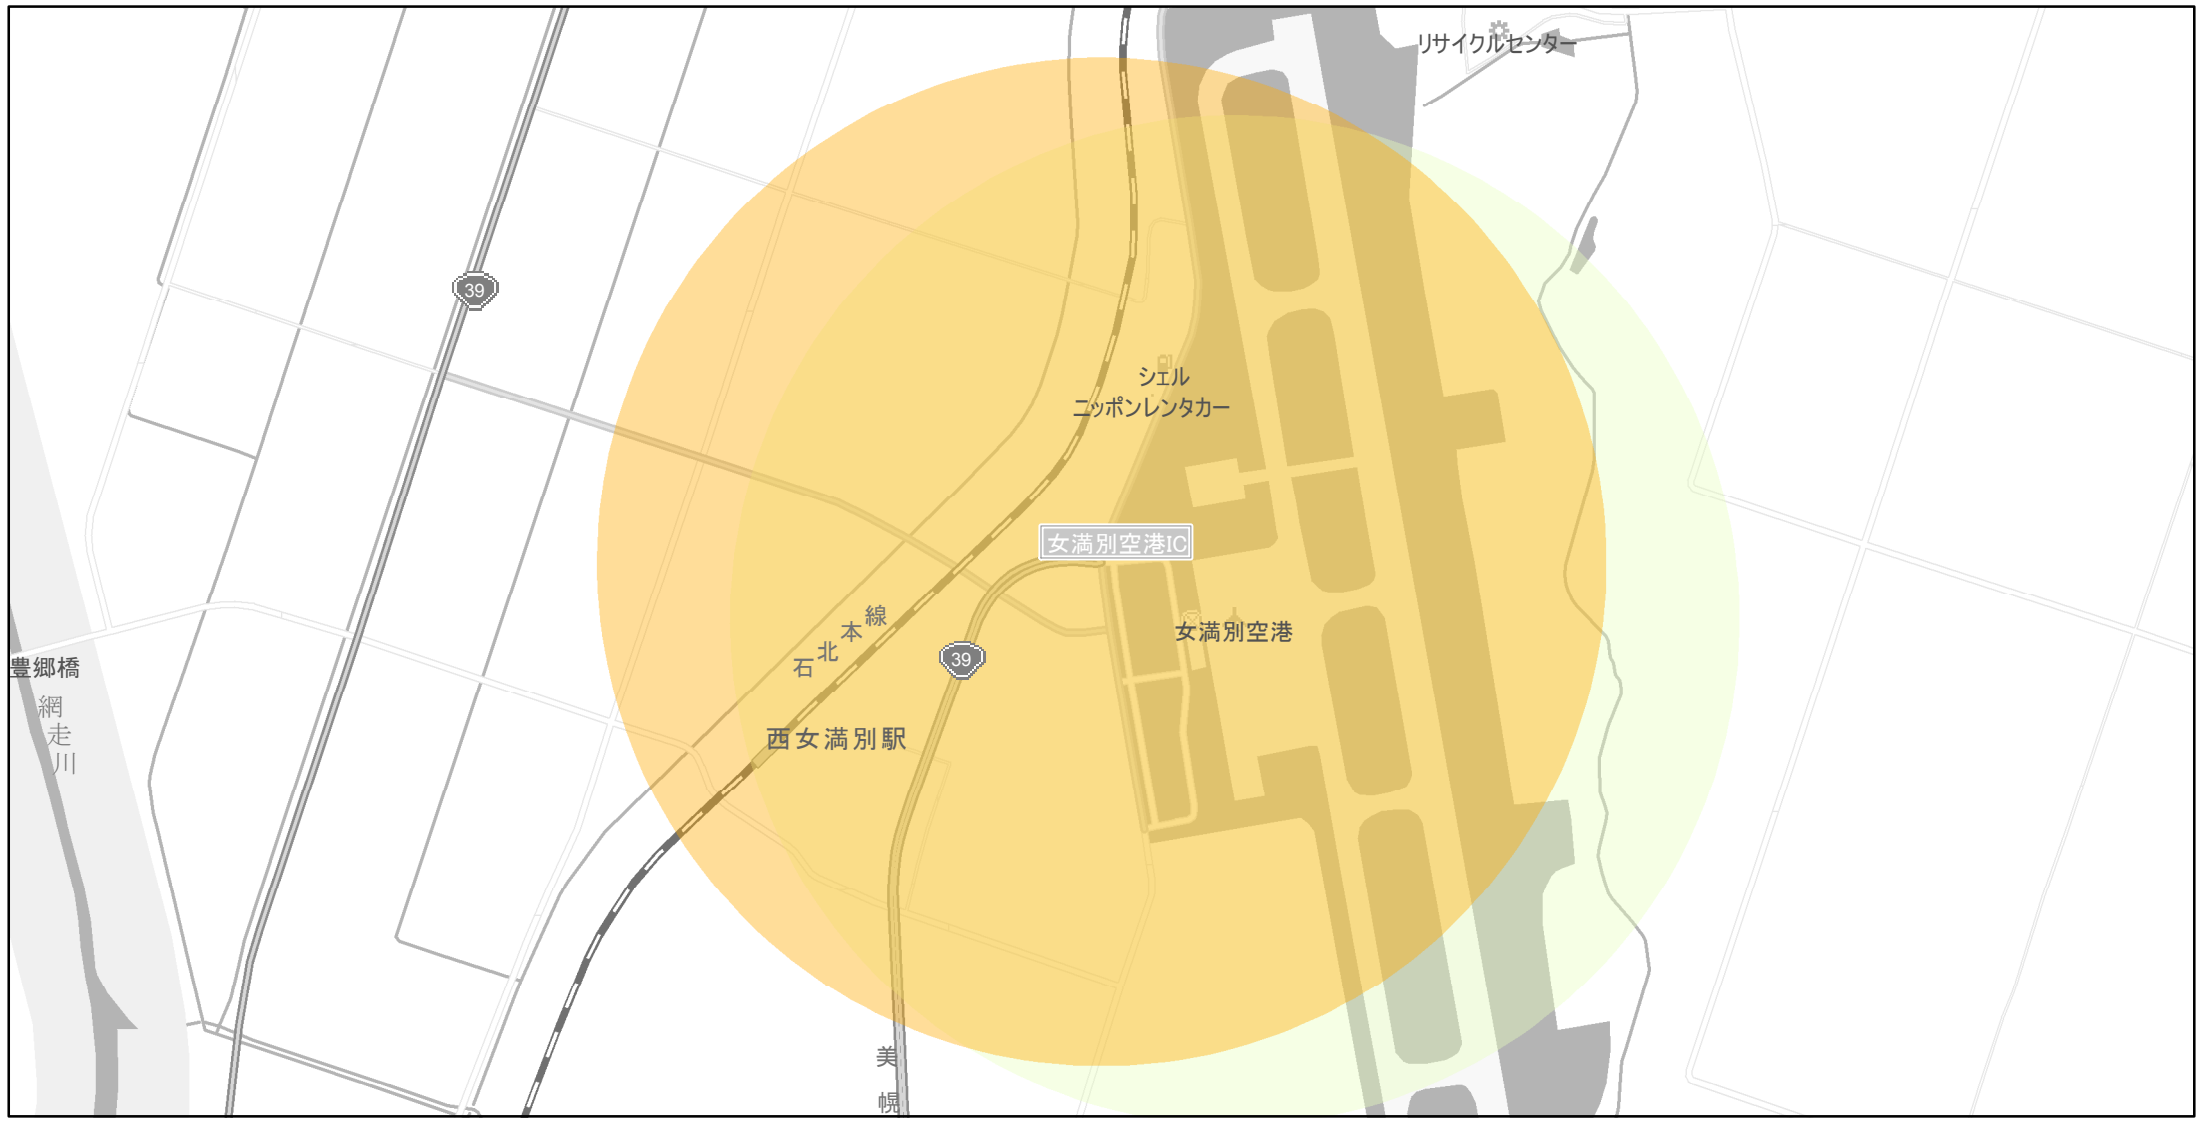

# 【北海道】EV・PHV充電設備設置マップ

## 【特定範囲】 No.148

急速充電器 1基  
普通充電器 0基  
急速もしくは普通充電器 0基

美幌バイパス 女満別空港IC入口から半径1km以内

(C) PASCO (C) INCREMENT P

- 特定範囲
- 特定範囲(その他)
- 隣接都道府県

0 0.25 0.5 km