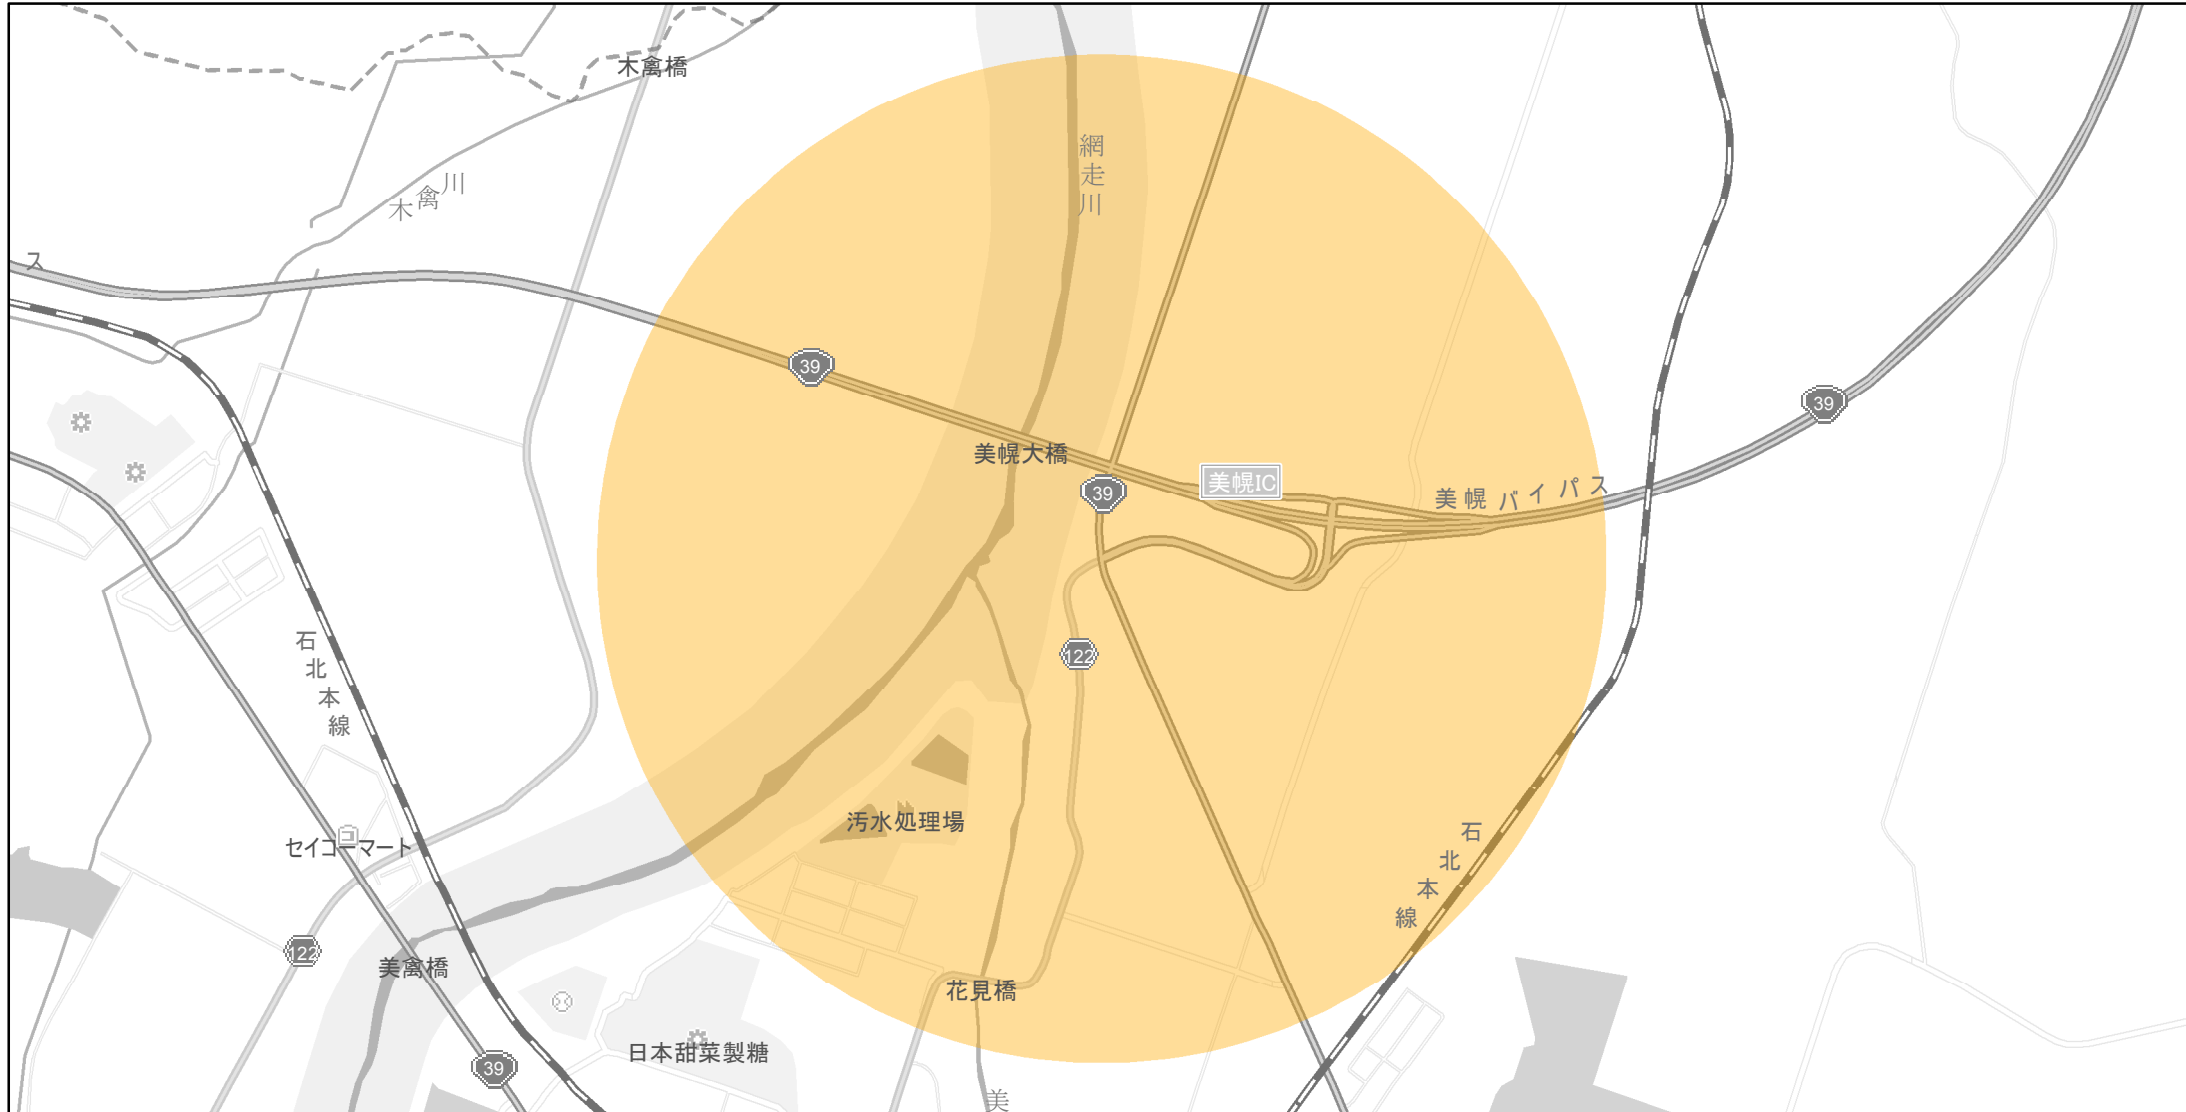

# 【北海道】EV・PHV充電設備設置マップ

## 【特定範囲】 No.147

急速充電器 1基  
普通充電器 0基  
急速もしくは普通充電器 0基

美幌バイパス 美幌IC入口から半径1km以内

(C) PASCO (C) INCREMENT P

- 特定範囲
- 特定範囲(その他)
- 隣接都道府県