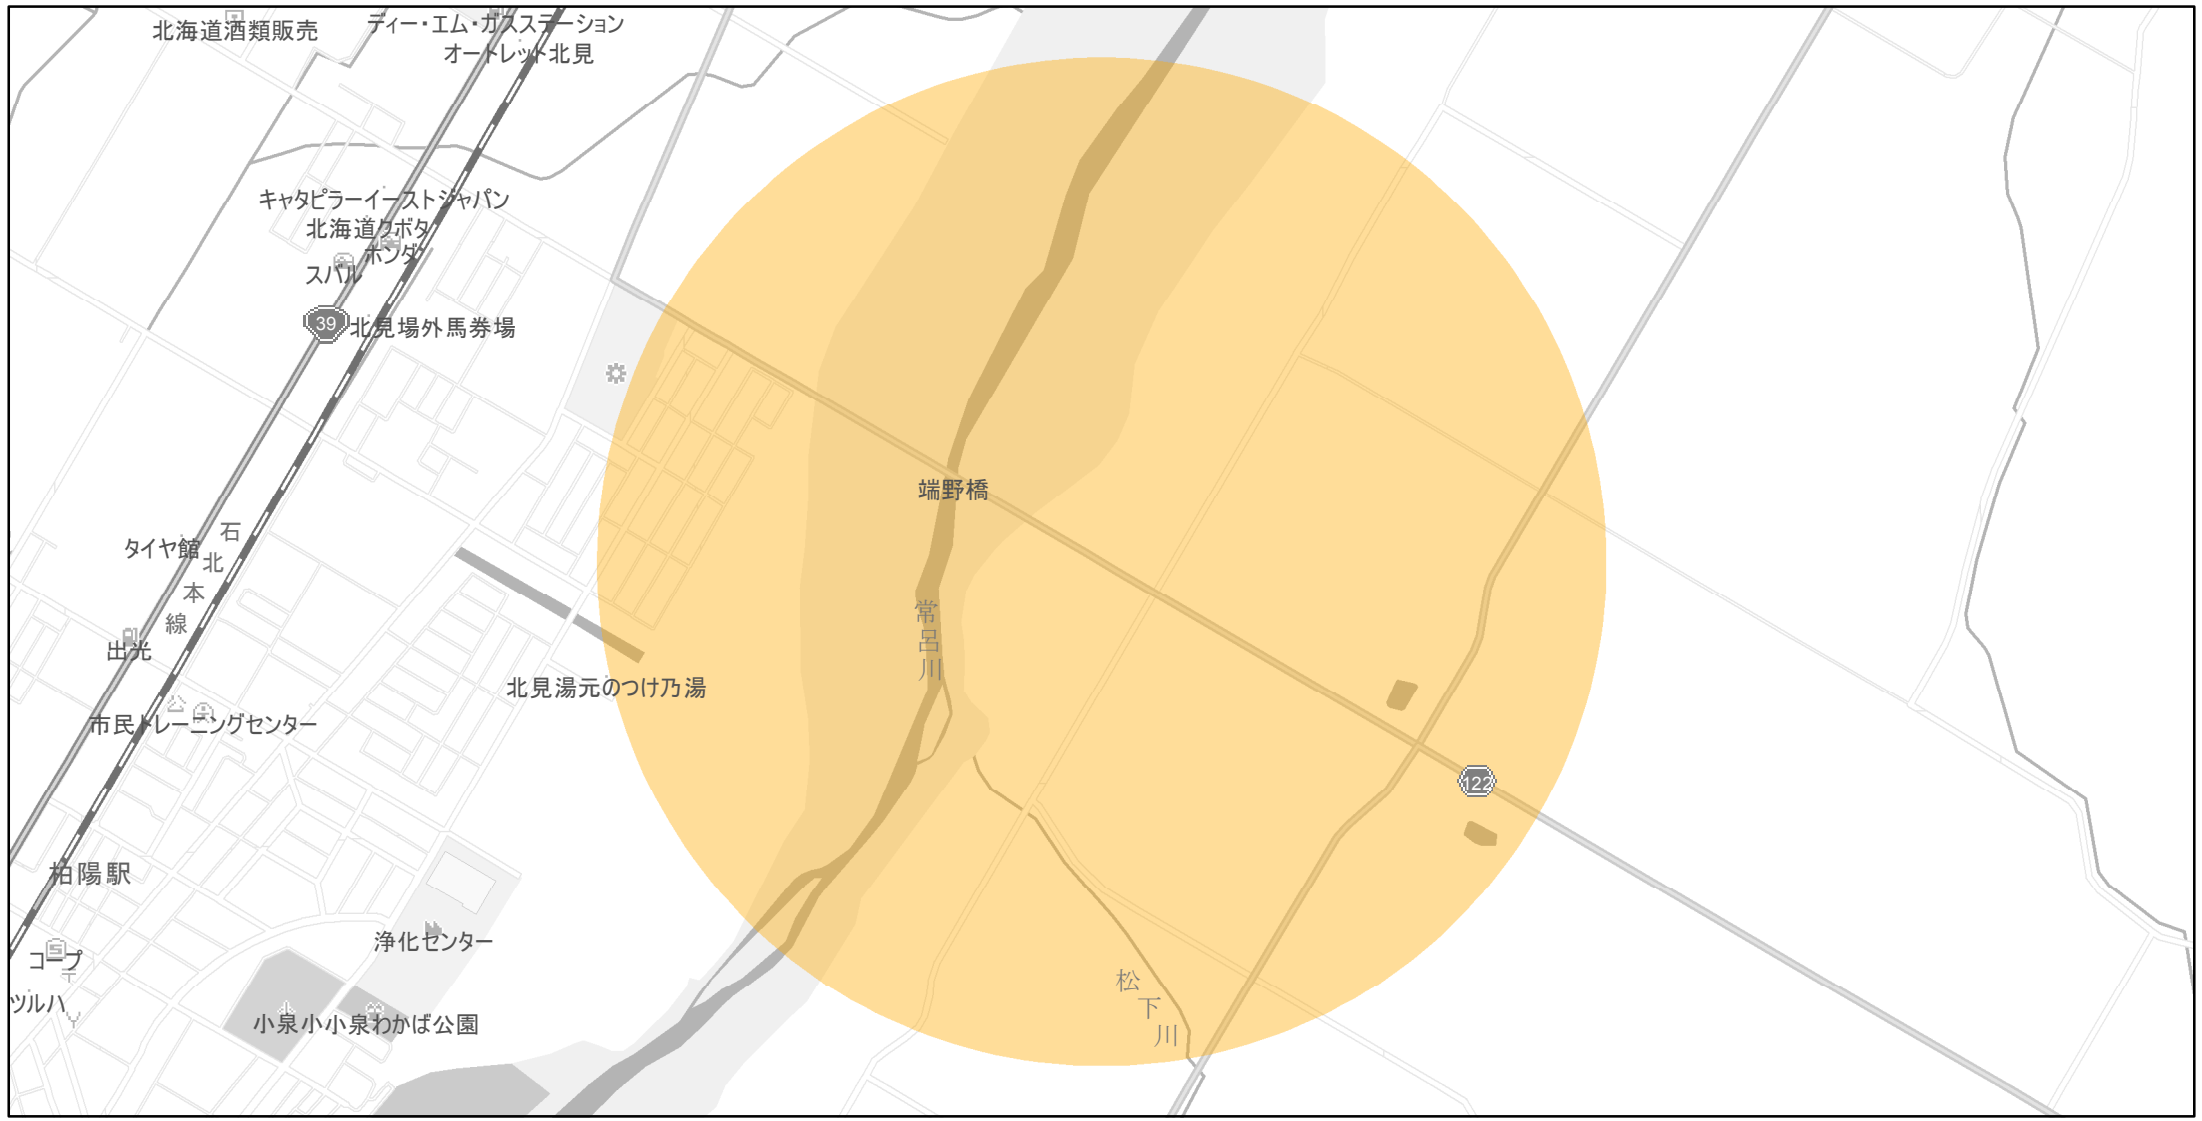

# 【北海道】EV・PHV充電設備設置マップ

## 【特定範囲】 No.146

急速充電器 1基  
普通充電器 0基  
急速もしくは普通充電器 0基

北見道路 北見東IC入口から半径1km以内

(C) PASCO (C) INCREMENT P

- 特定範囲
- 特定範囲(その他)
- 隣接都道府県

0 0.25 0.5 km