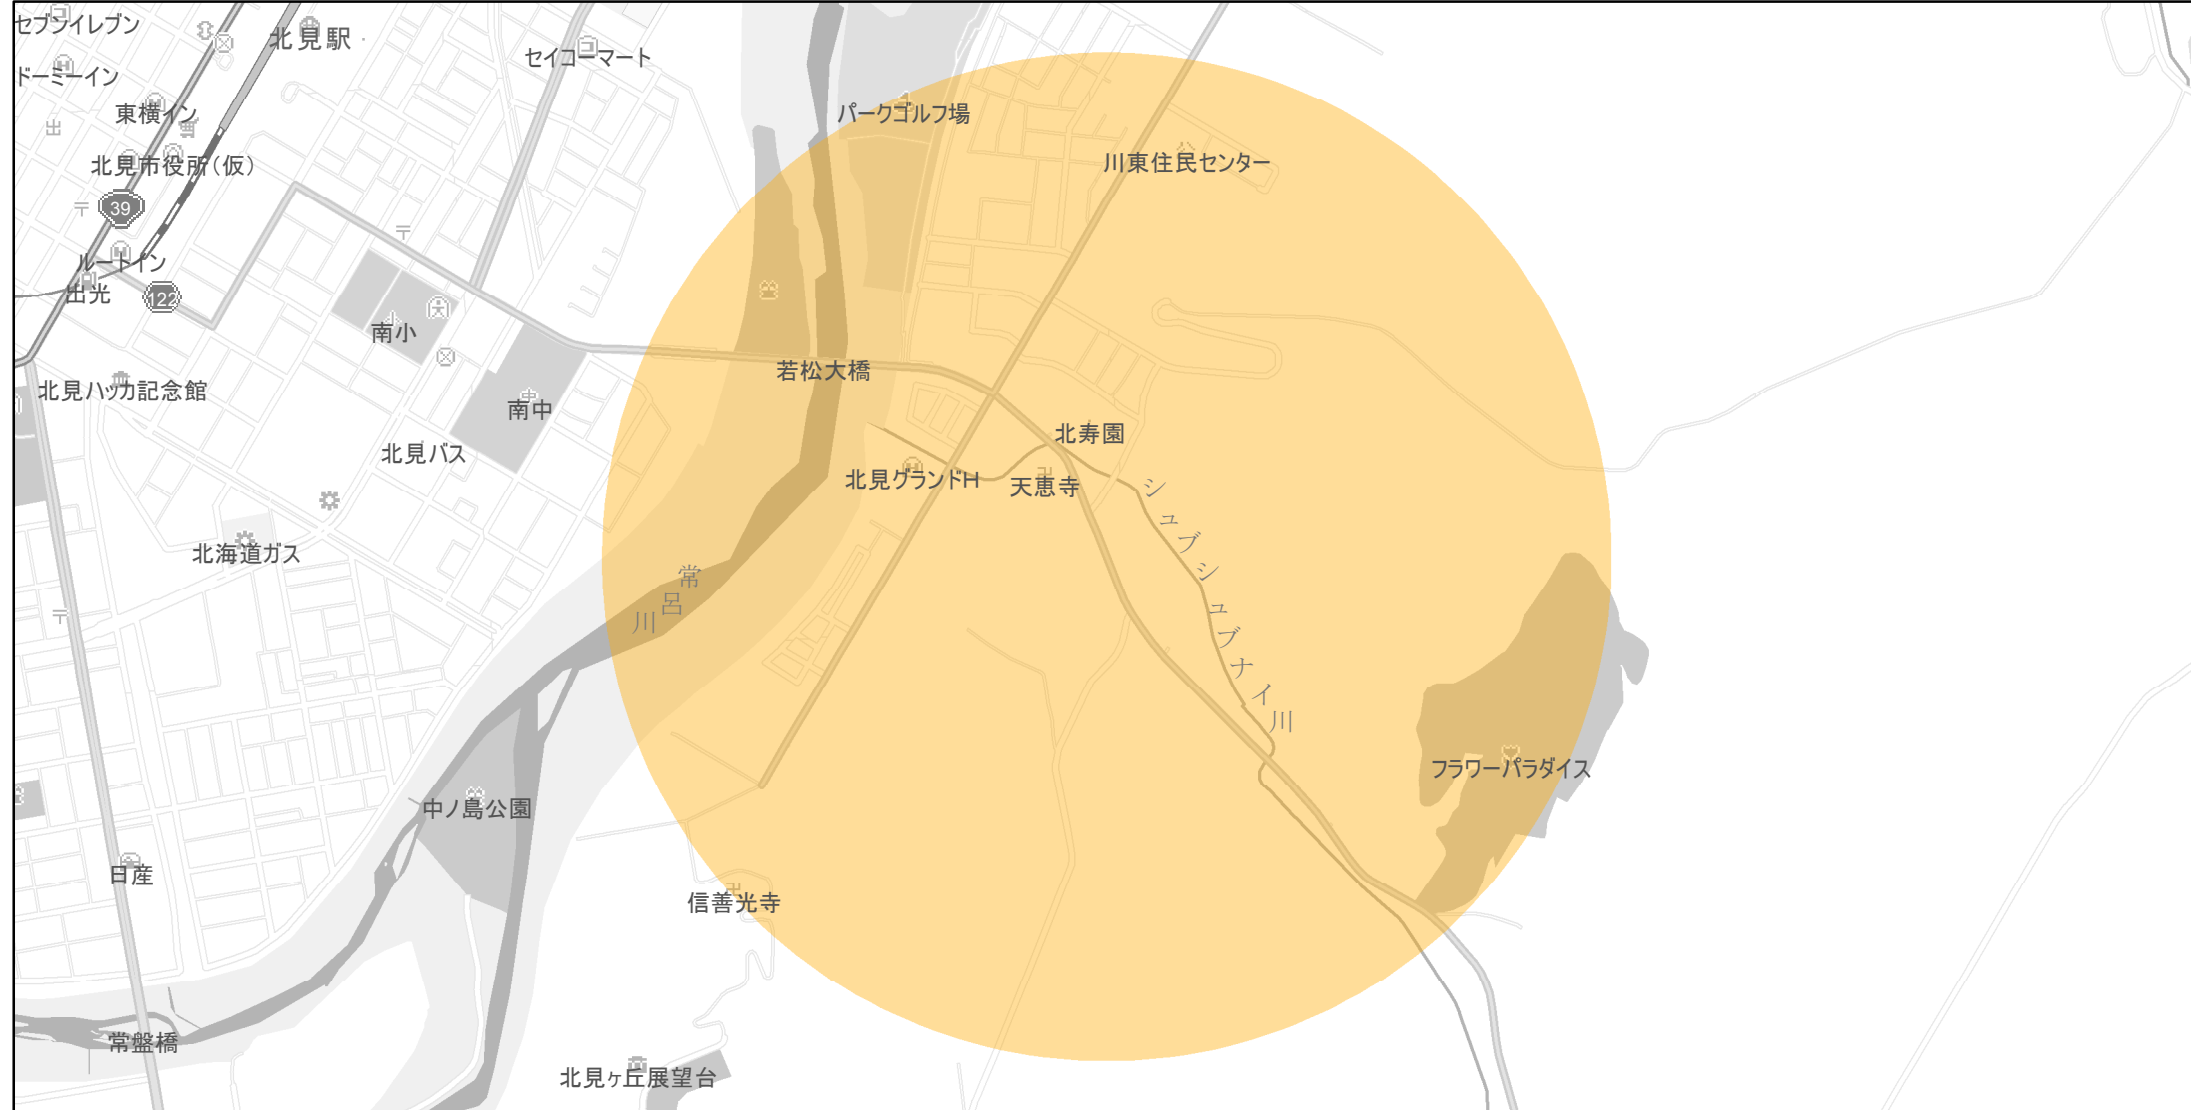

【北海道】EV・PHV充電設備設置マップ

【特定範囲】 No.145

急速充電器 1基
普通充電器 0基
急速もしくは普通充電器 0基

北見道路 北見中央IC入口から半径1km以内

(C) PASCO (C) INCREMENT P

- 特定範囲
- 特定範囲(その他)
- 隣接都道府県

0 0.25 0.5 km