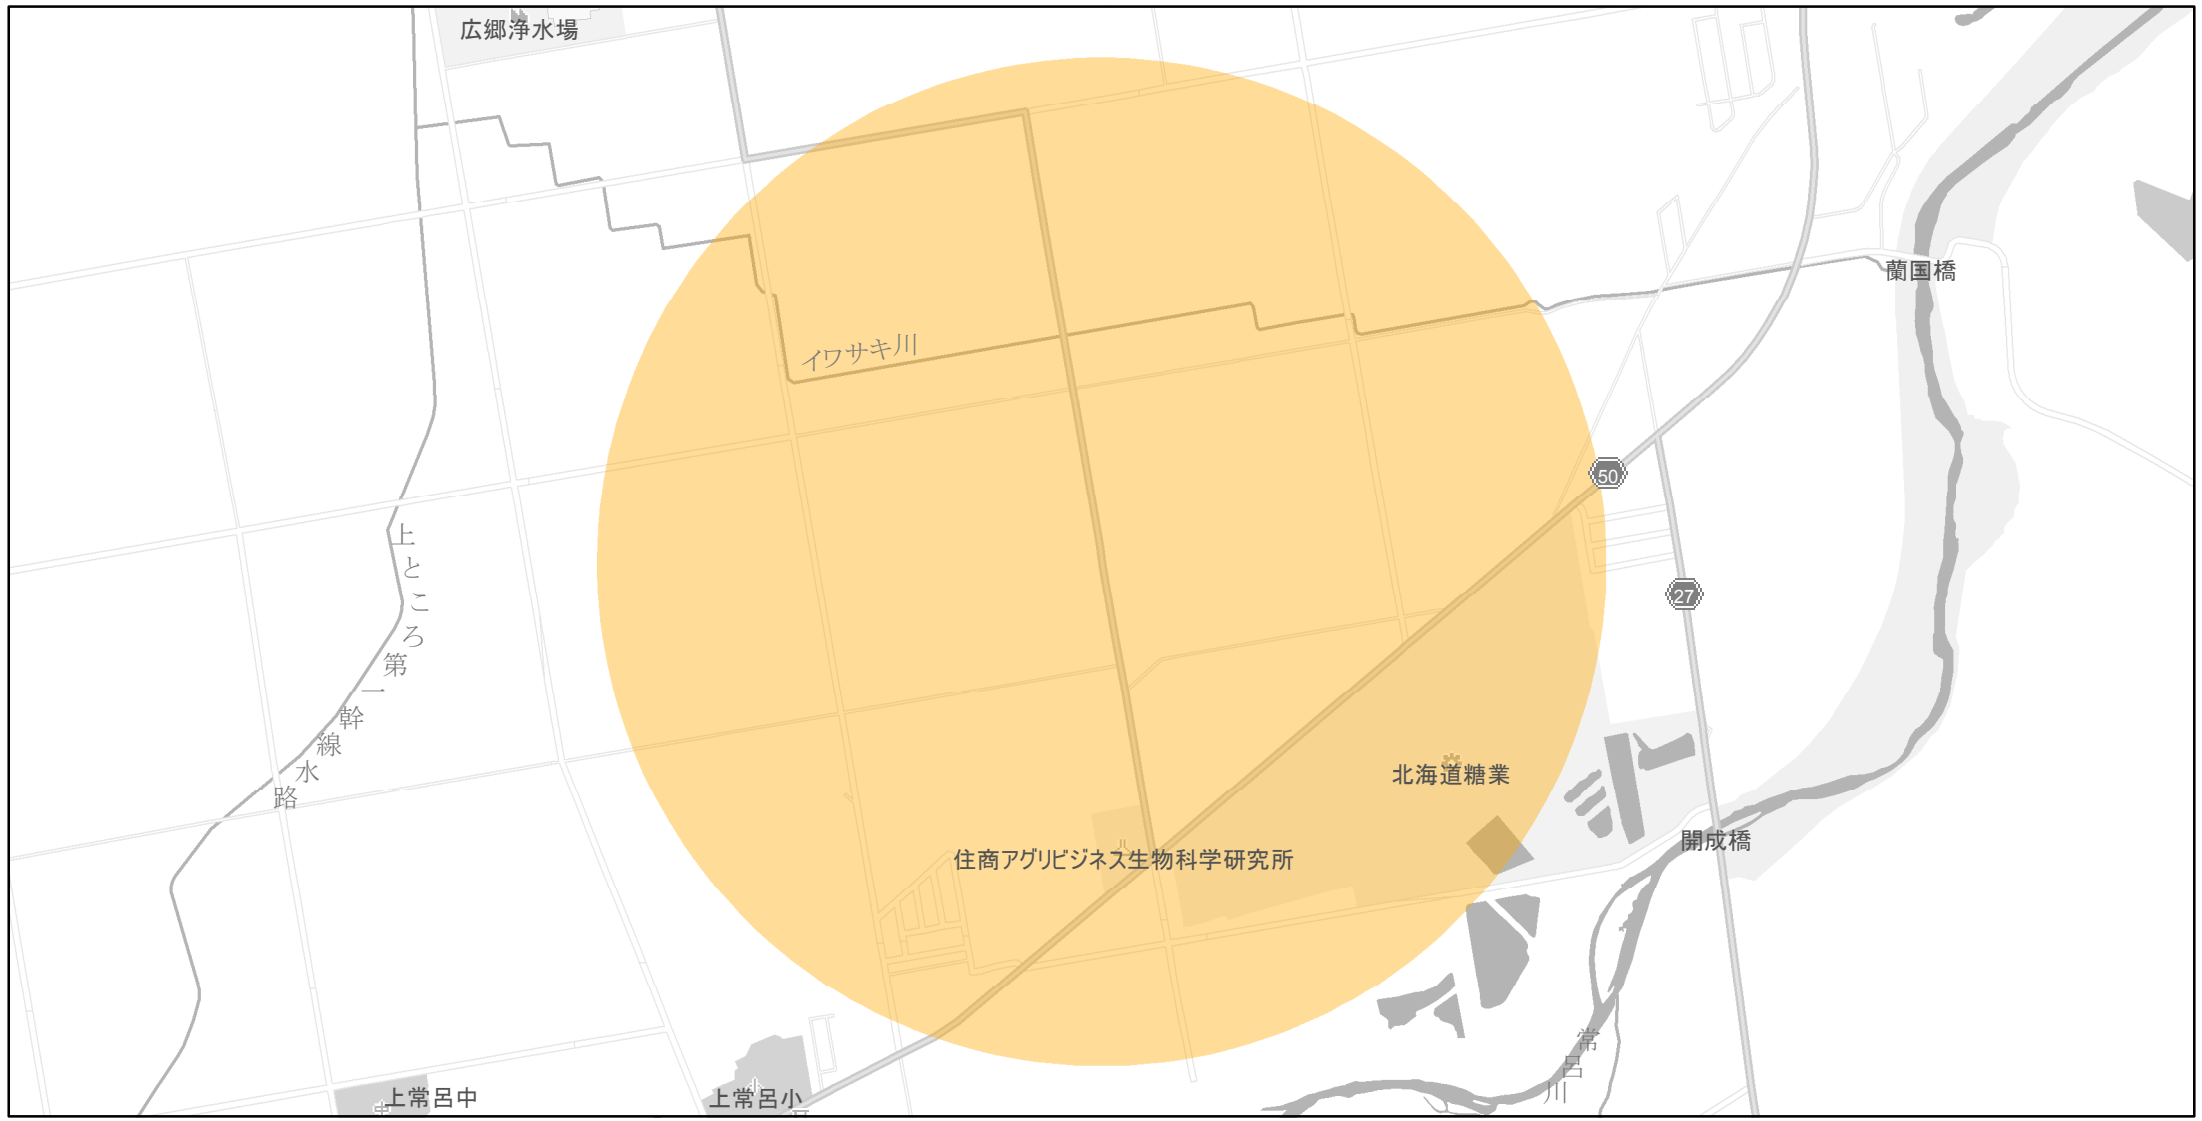

【北海道】EV・PHV充電設備設置マップ

【特定範囲】 No.144

急速充電器 1基
普通充電器 0基
急速もしくは普通充電器 0基

北見道路 北見西IC入口から半径1km以内

(C) PASCO (C) INCREMENT P

- 特定範囲
- 特定範囲(その他)
- 隣接都道府県

0 0.25 0.5 km