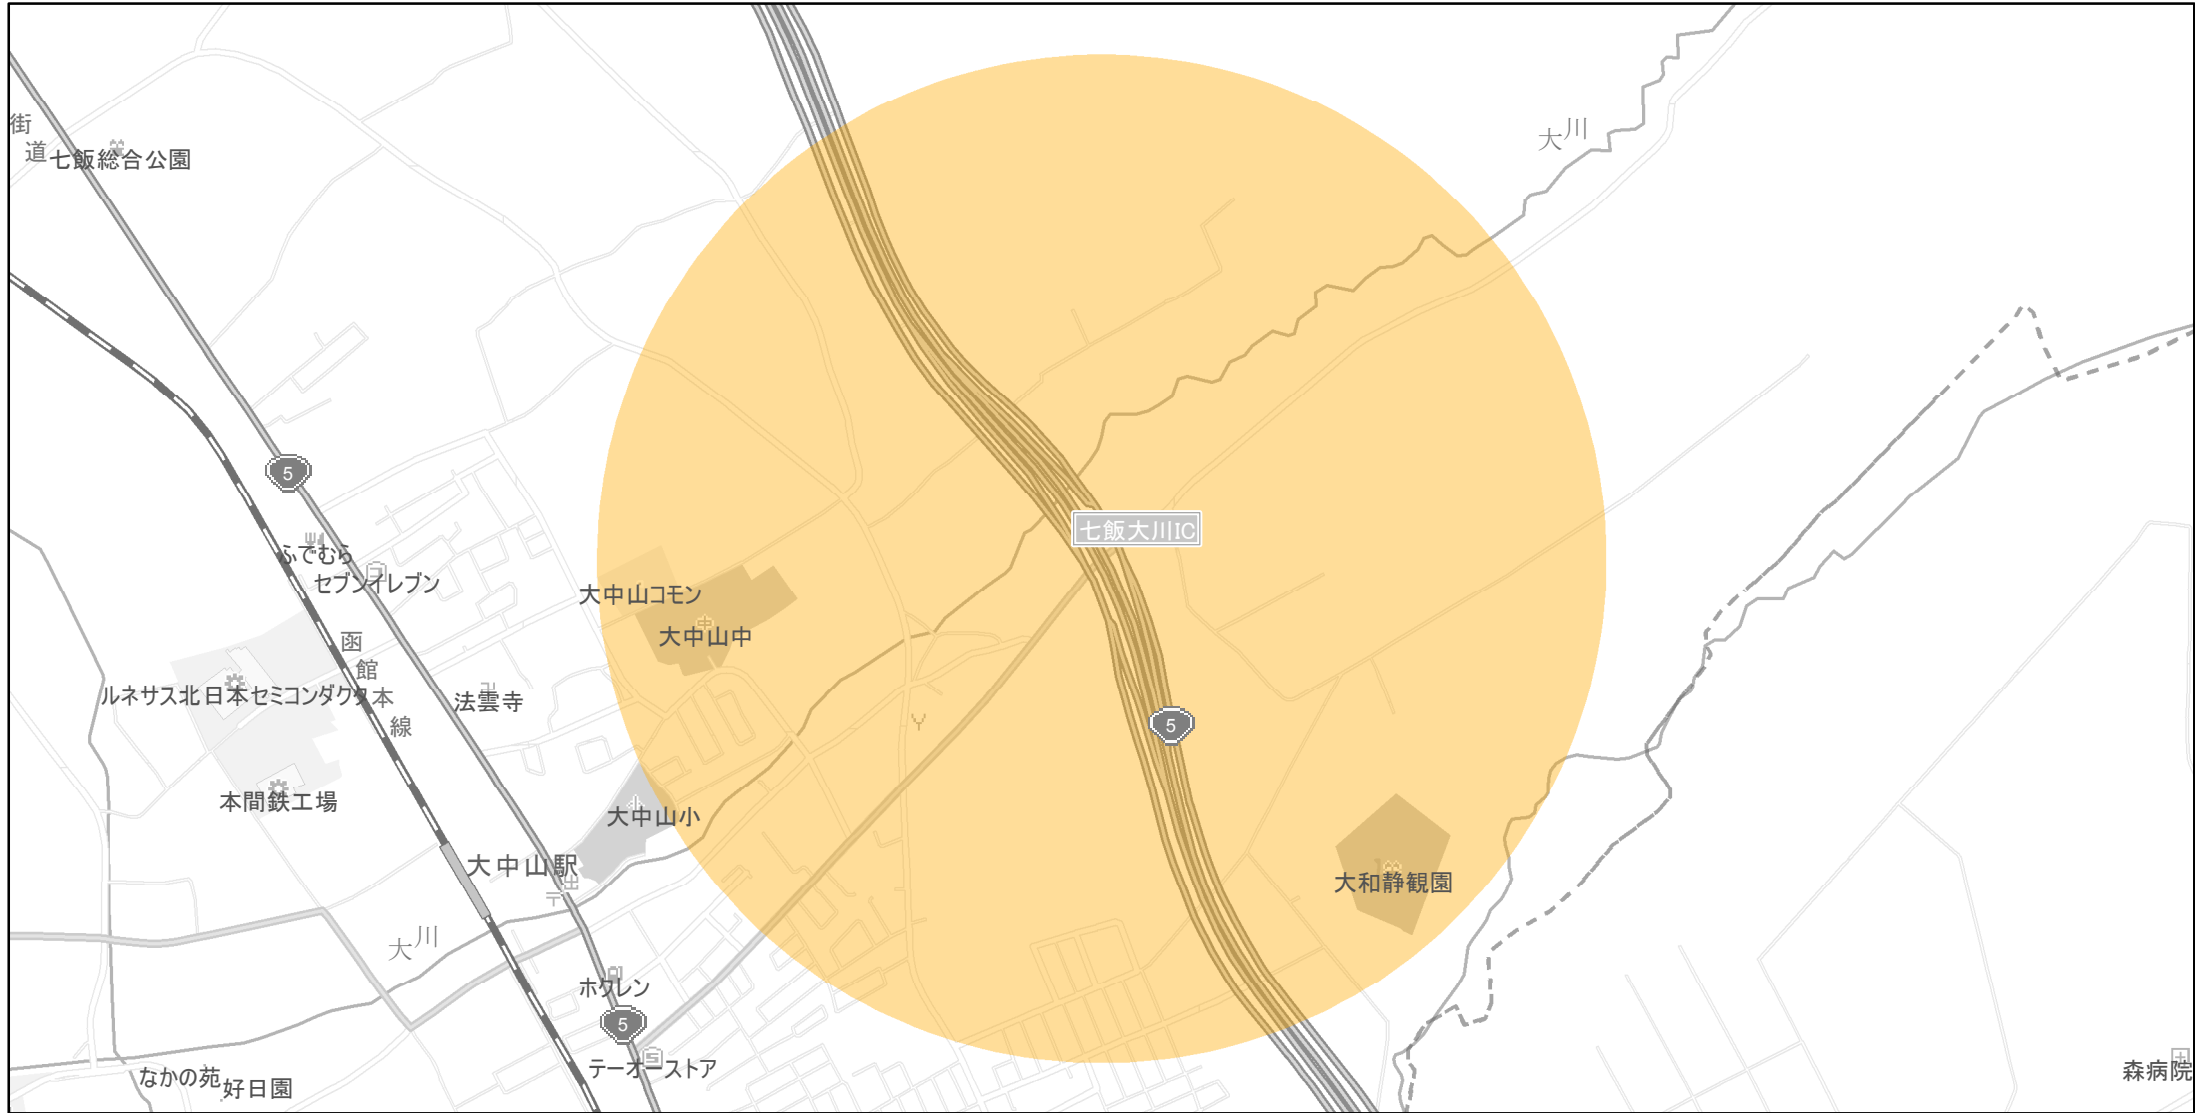

【北海道】EV・PHV充電設備設置マップ

【特定範囲】No.143

急速充電器 1基
普通充電器 0基

急速もしくは普通充電器 0基

函館新道 七飯大川IC入口から半径1km以内

(C) PASCO (C) INCREMENT P

- 特定範囲
- 特定範囲(その他)
- 隣接都道府県

0 0.25 0.5 km