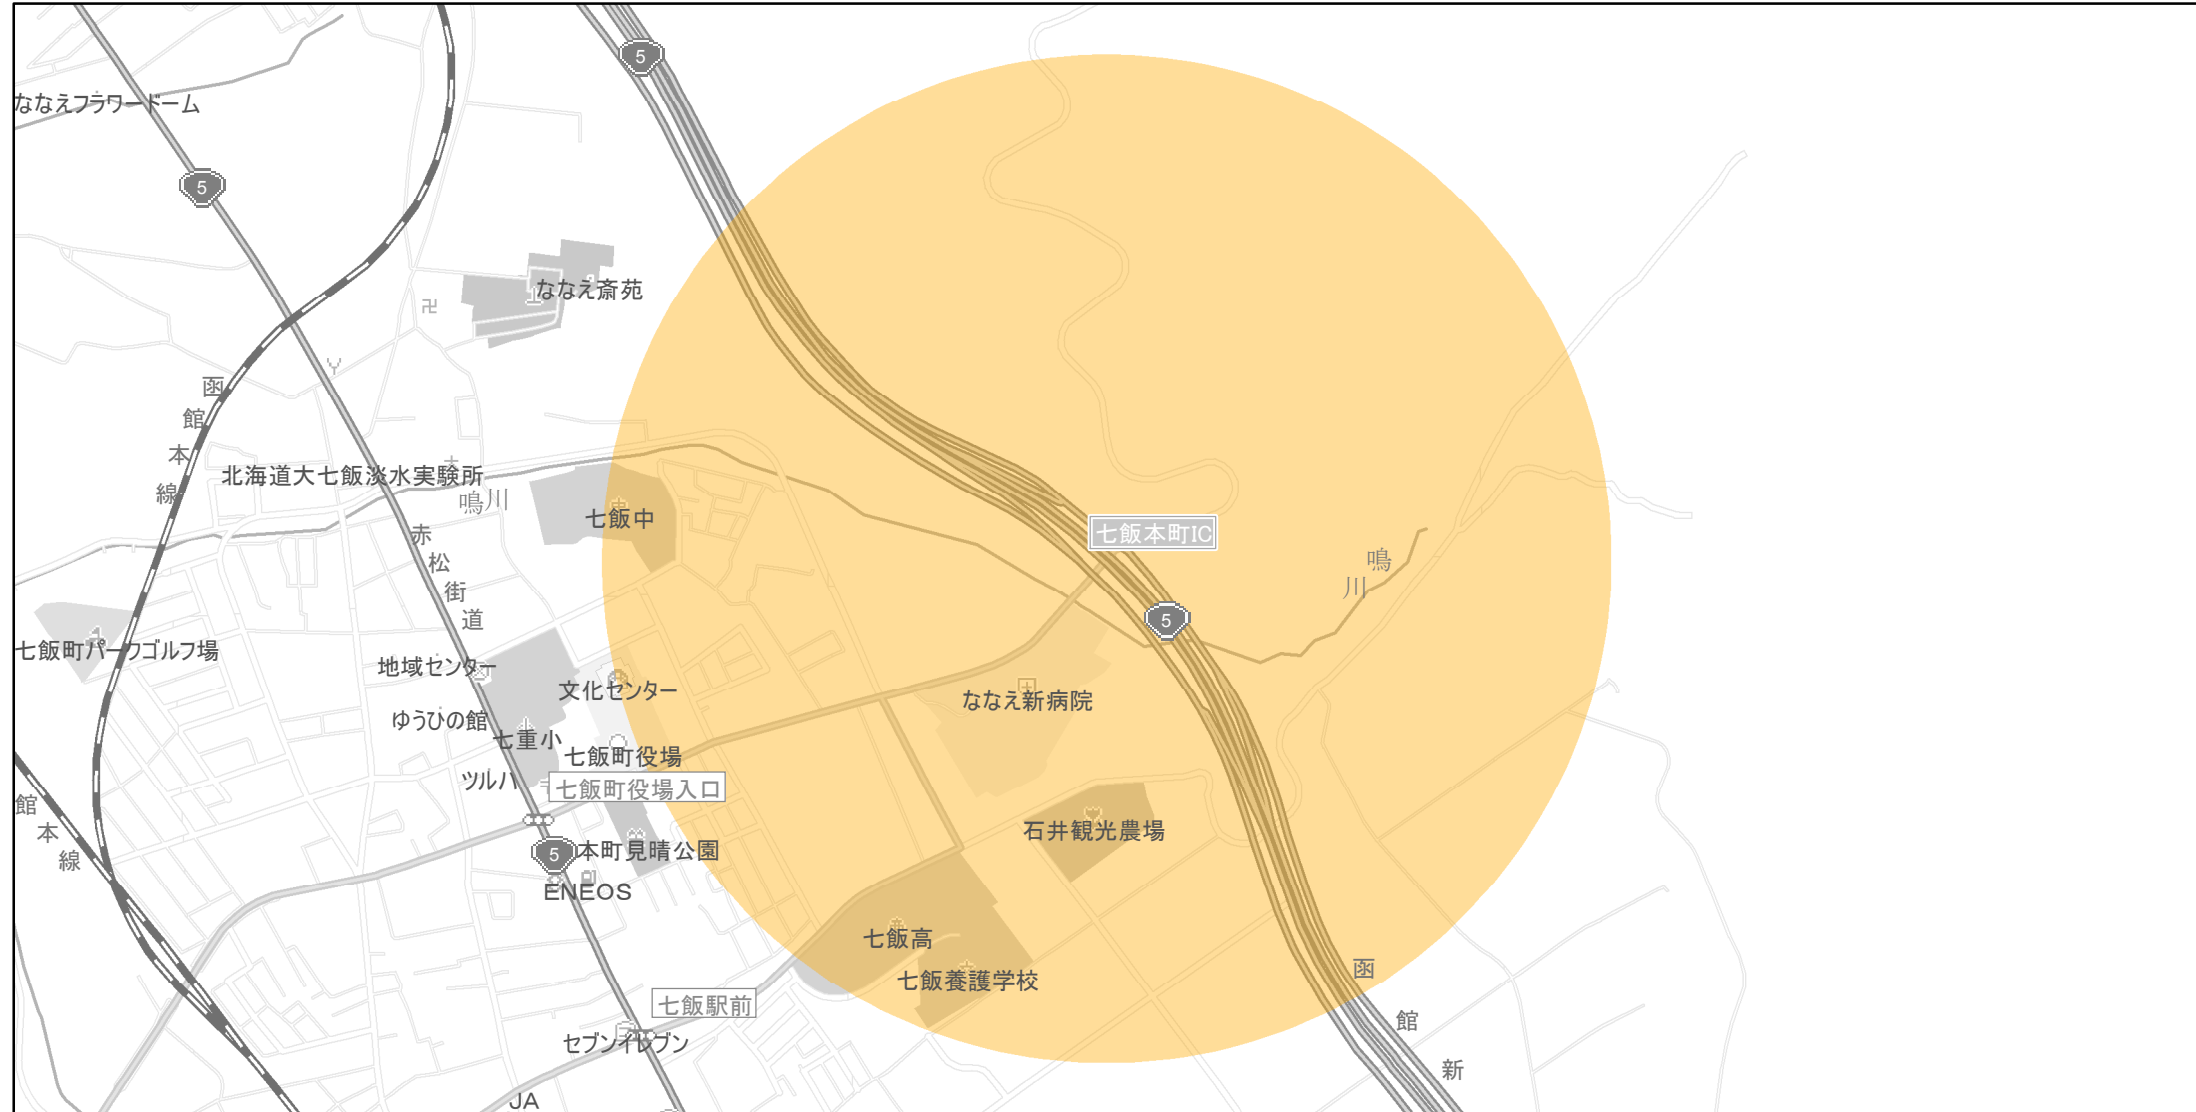

【北海道】EV・PHV充電設備設置マップ

【特定範囲】 No.142

急速充電器 1基
普通充電器 0基

急速もしくは普通充電器 0基

函館新道 七飯本町IC入口から半径1km以内