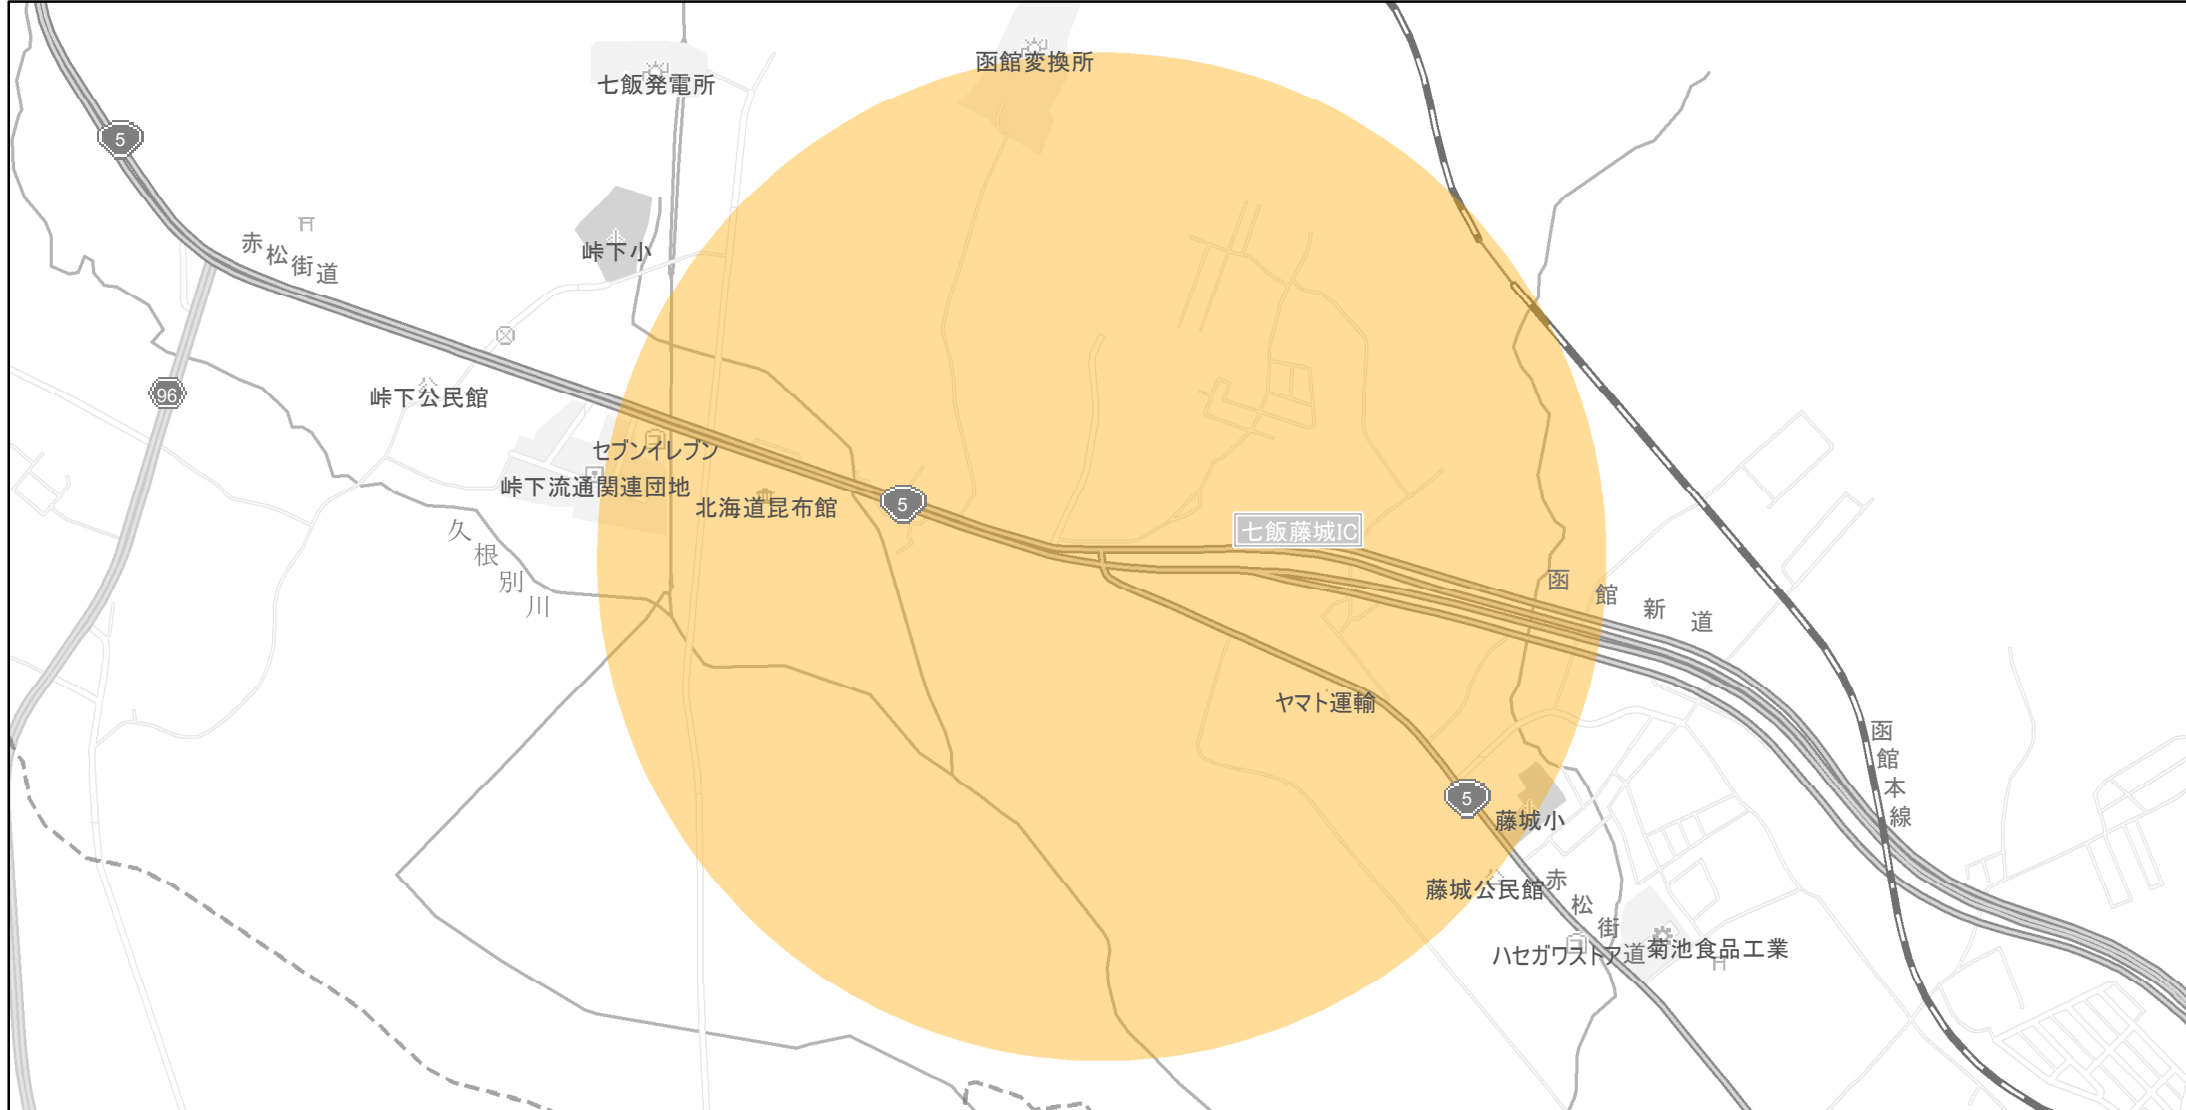

【北海道】EV・PHV充電設備設置マップ

【特定範囲】 No.141

急速充電器 1基
普通充電器 0基

急速もしくは普通充電器 0基

函館新道 七飯藤城IC入口から半径1km以内

(C) PASCO (C) INCREMENT P

- 特定範囲
- 特定範囲(その他)
- 隣接都道府県