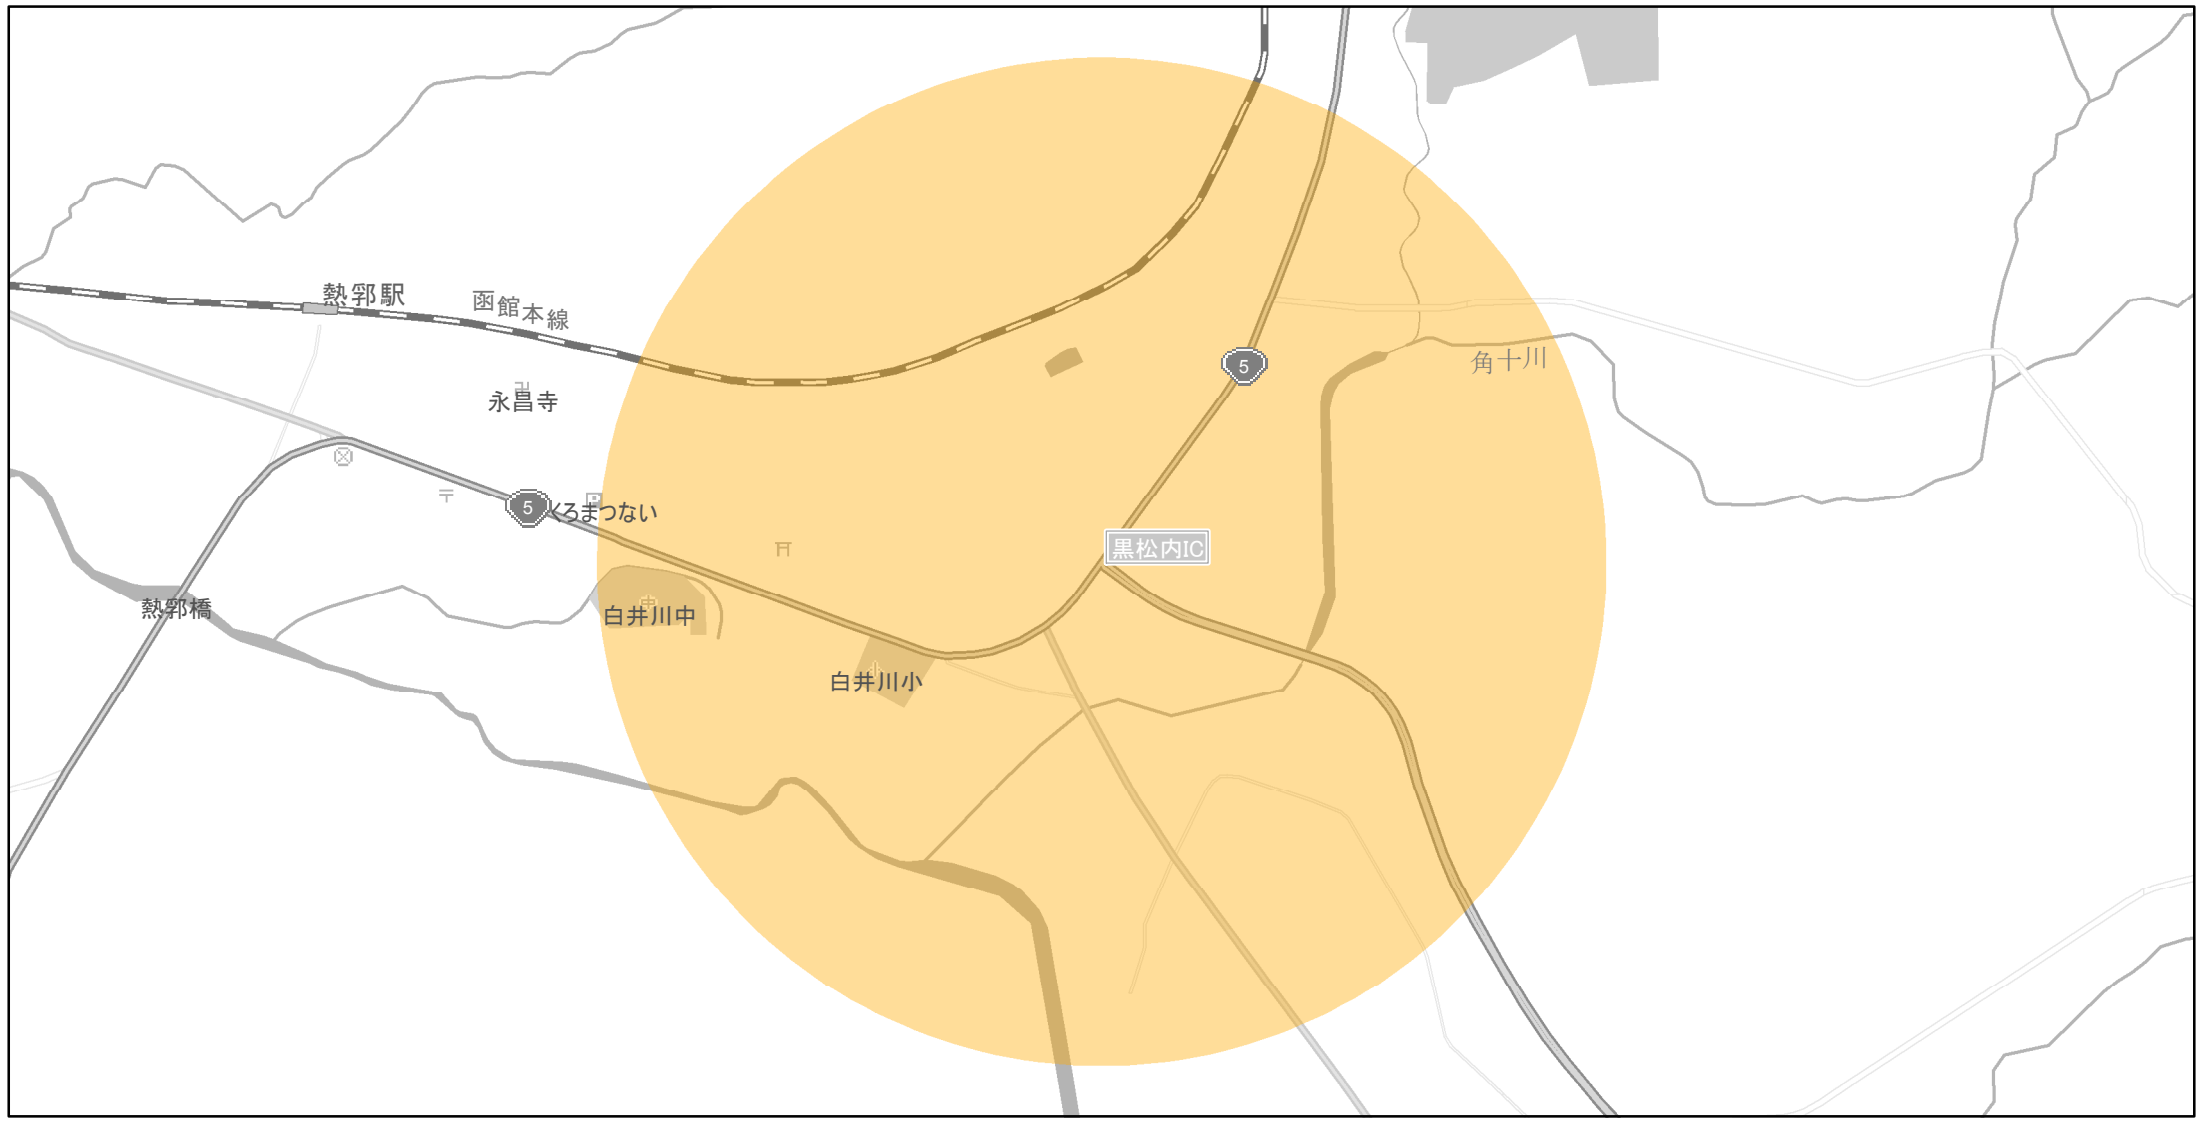

# 【北海道】EV・PHV充電設備設置マップ

## 【特定範囲】No.140

急速充電器 1基  
普通充電器 0基  
急速もしくは普通充電器 0基

黒松内新道 黒松内IC入口から半径1km以内

(C) PASCO (C) INCREMENT P

- 特定範囲
- 特定範囲(その他)
- 隣接都道府県

0 0.25 0.5 km