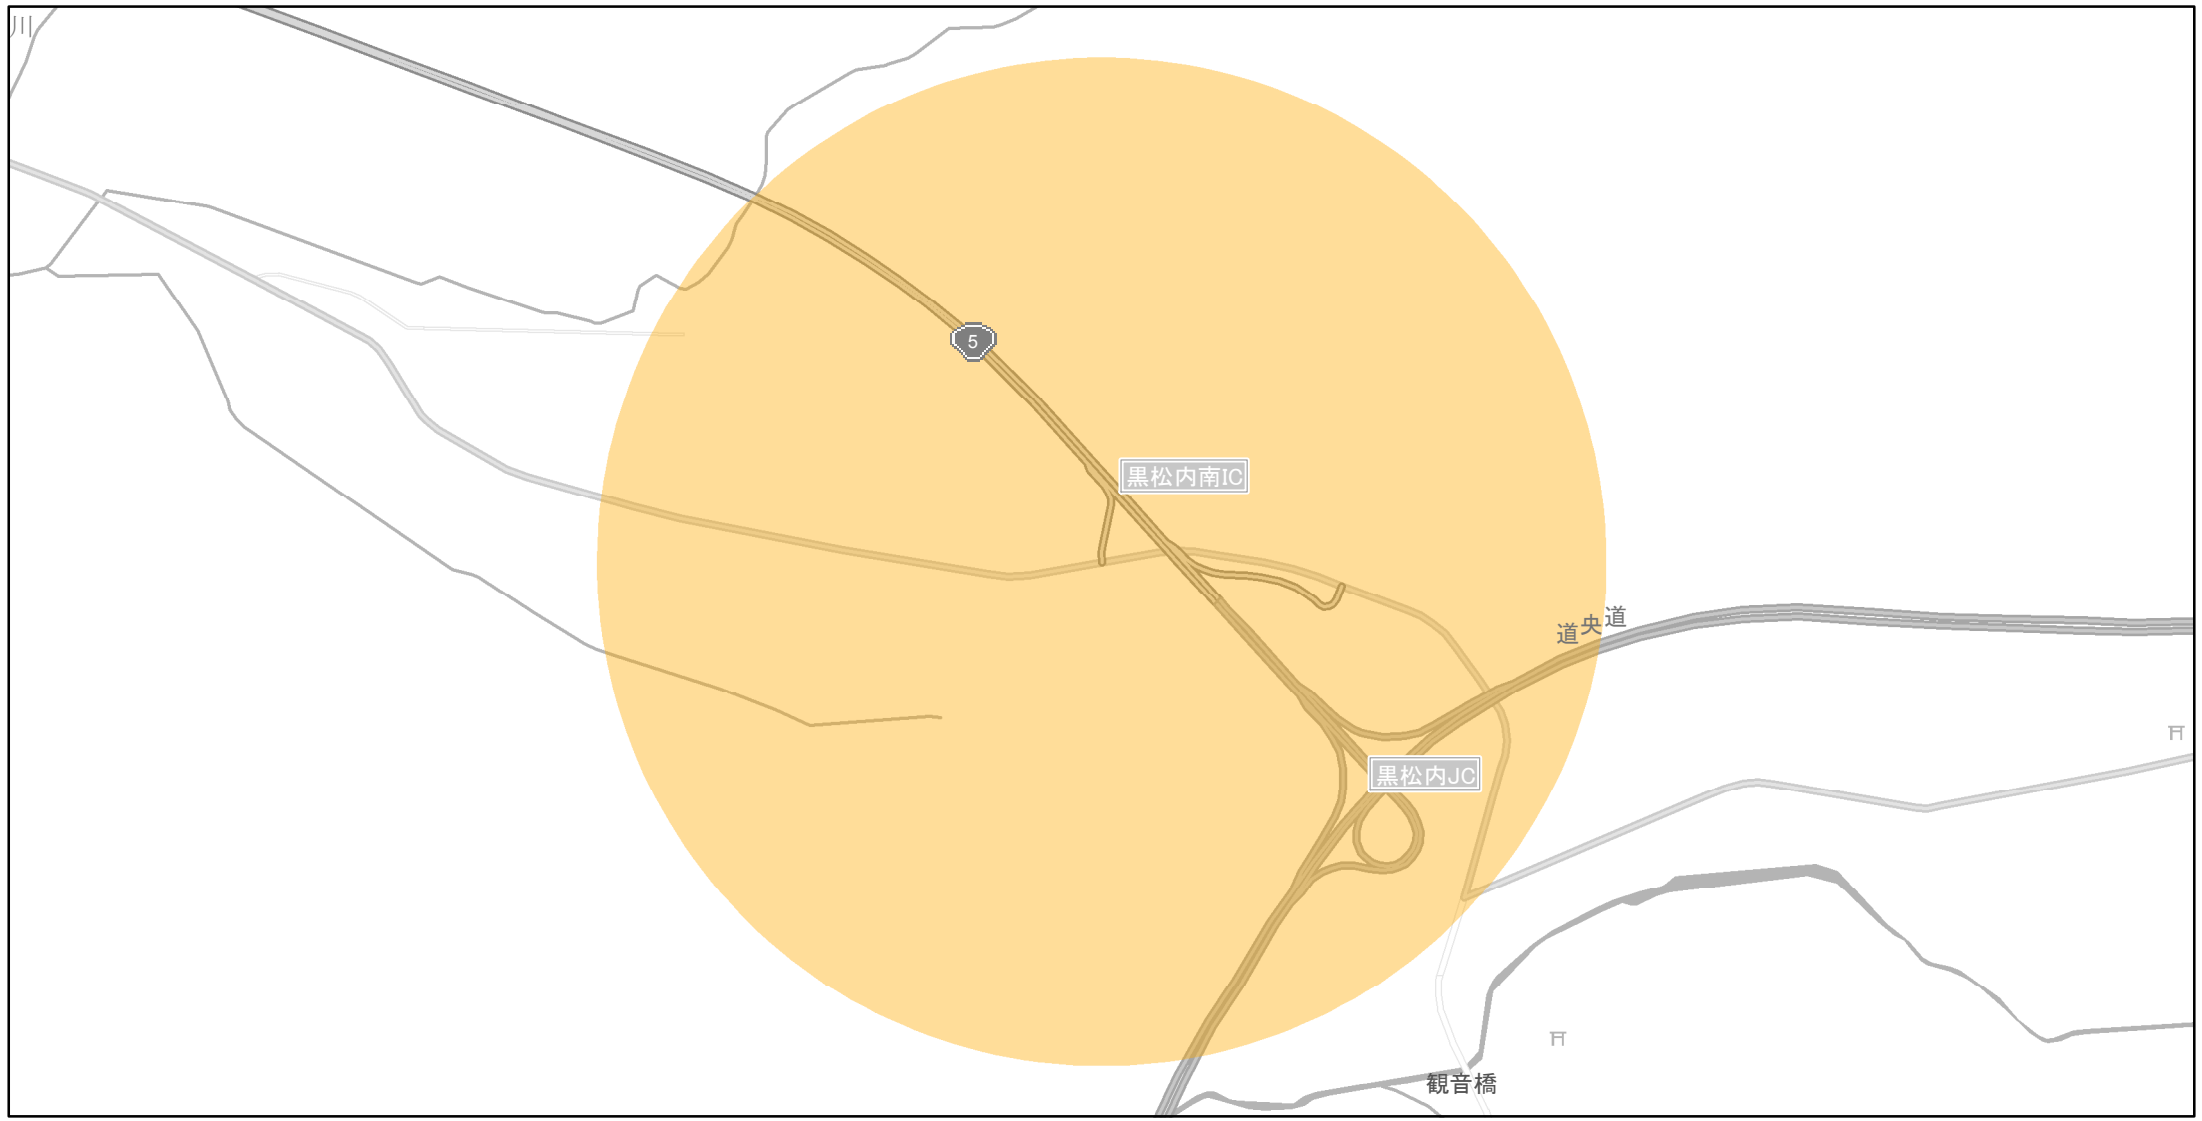

【北海道】EV・PHV充電設備設置マップ

【特定範囲】 No.139

急速充電器	1 基
普通充電器	0 基
急速もしくは普通充電器	0 基

黒松内新道 黒松内南IC入口から半径1km以内

(C) PASCO (C) INCREMENT P

Orange square	特定範囲
Light green square	特定範囲(その他)
Grey square	隣接都道府県

0 0.25 0.5 km