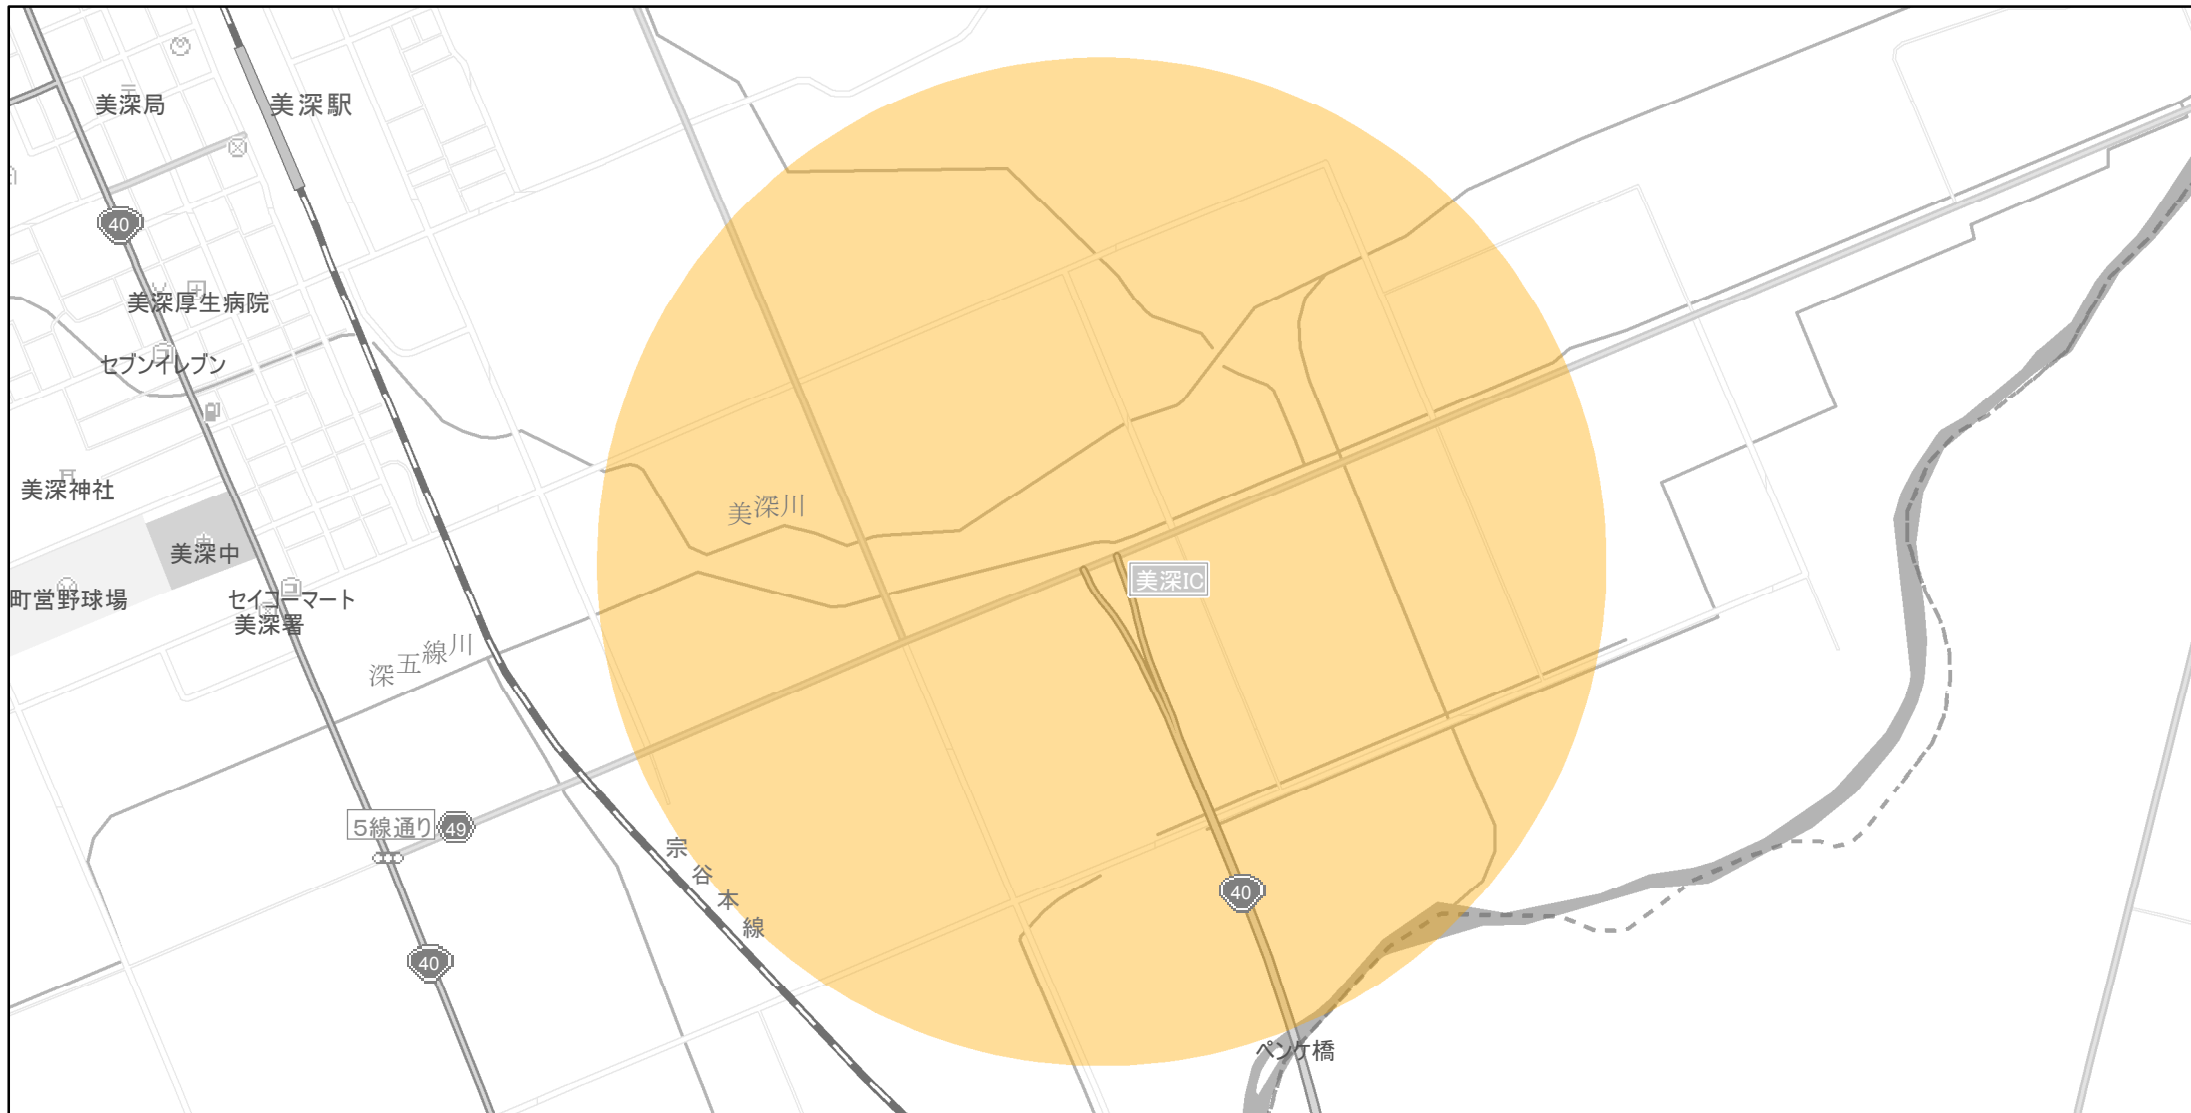

【北海道】EV・PHV充電設備設置マップ

【特定範囲】 No.137

急速充電器 1基
普通充電器 0基
急速もしくは普通充電器 0基

名寄美深道路 美深IC入口から半径1km以内

(C) PASCO (C) INCREMENT P

- 特定範囲
- 特定範囲(その他)
- 隣接都道府県

0 0.25 0.5 km