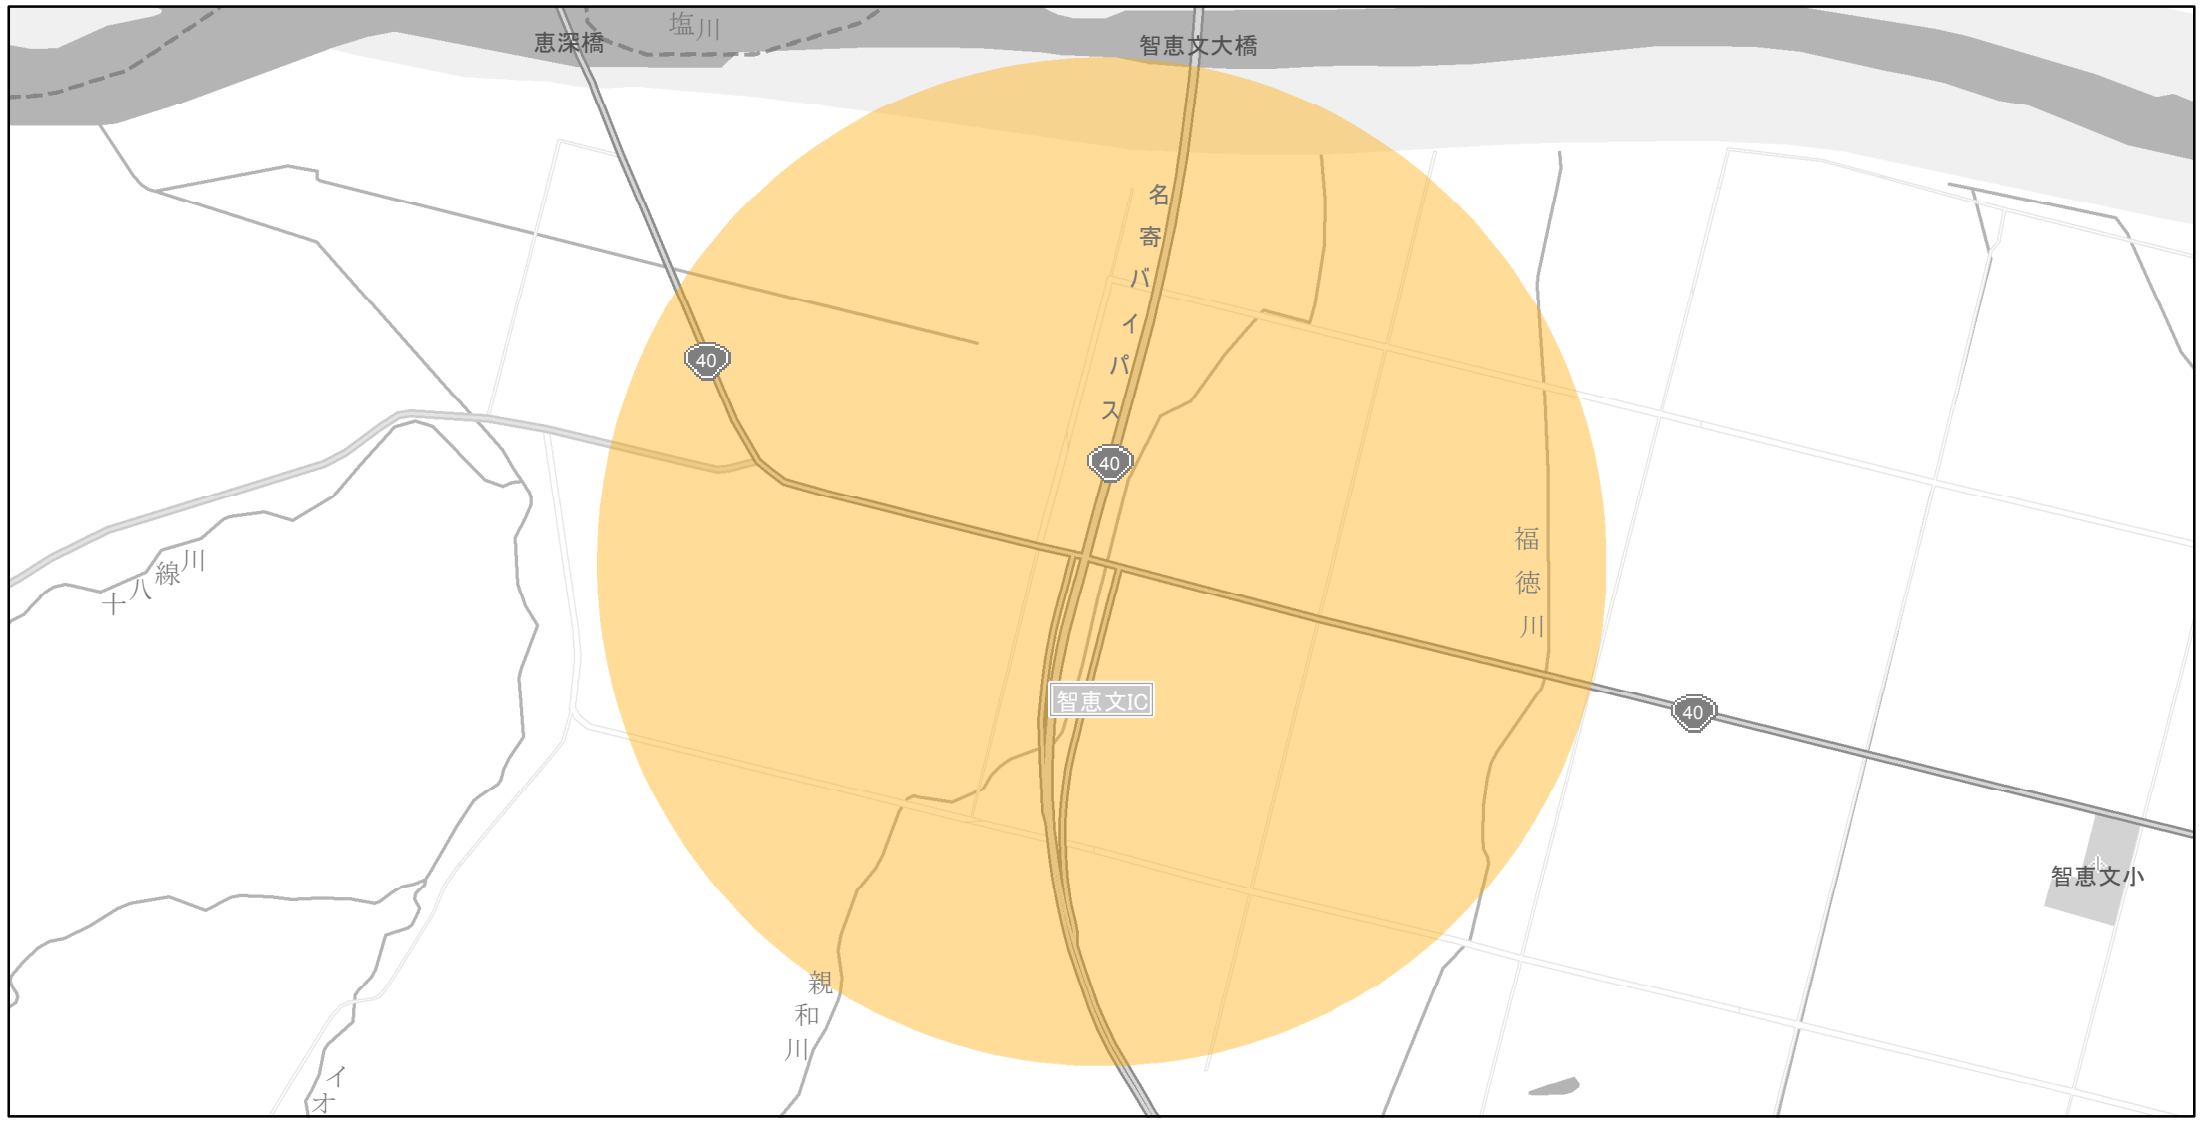

【北海道】EV・PHV充電設備設置マップ

【特定範囲】 No.136

急速充電器 1基
普通充電器 0基
急速もしくは普通充電器 0基

名寄美深道路 智恵文IC入口から半径1km以内

(C) PASCO (C) INCREMENT P

- 特定範囲
- 特定範囲(その他)
- 隣接都道府県

0 0.25 0.5 km