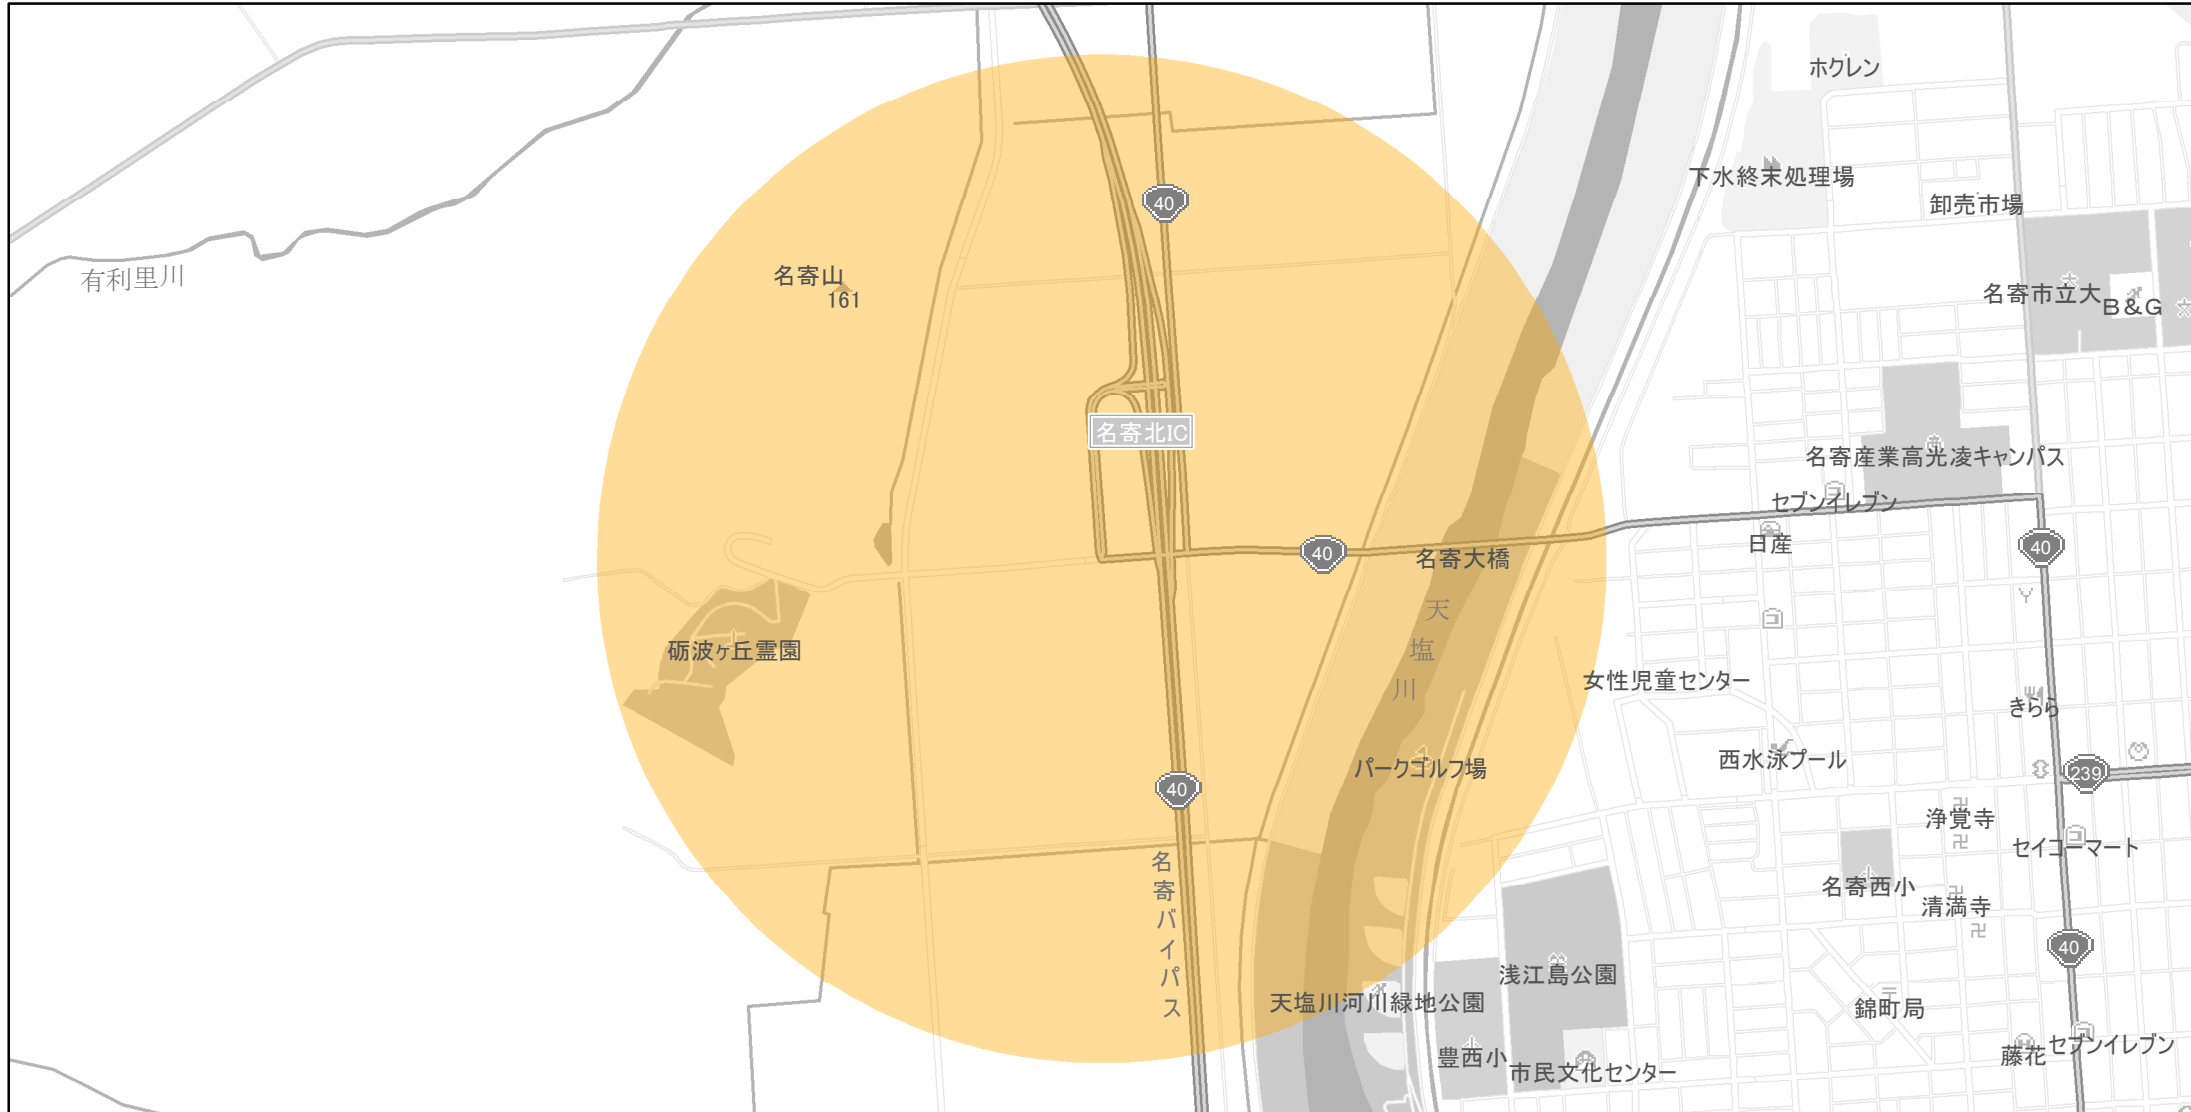

【北海道】EV・PHV充電設備設置マップ

【特定範囲】 No.134

急速充電器 1基
普通充電器 0基
急速もしくは普通充電器 0基

名寄美深道路 名寄北IC入口から半径1km以内